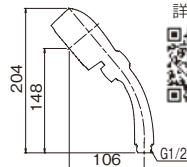

**ミストップ・リッチシャワー
SH216-2T**

¥12,000(税込¥13,200) 1/20

包装サイズ: 250×120×65(化)
重 量: 350g
JANコード: 4997543160208
●材質: ABS樹脂、POM樹脂、PP樹脂、
変性PPE、EPDM、SUS
●シャワーヘッドアダプター2点セット付
●特許取得済

**バブリー・ミスティ
SH219-2T**

¥8,800(税込¥9,680) 1/20

包装サイズ: 90×300×60(化)
重 量: 320g
JANコード: 4997543180145
●材質: ABS樹脂、POM樹脂、PP樹脂、
変性PPE、EPDM、SUS
●シャワーヘッドアダプター2点セット付
●特許取得済

**NEW
ミストップ・リッチシャワー (マットブラック)
SH221B-2T**

¥16,000(税込¥17,600) 1/18

包装サイズ: 255×125×80(箱)
重 量: 370g
JANコード: 4997543210156
●材質: ABS樹脂、POM樹脂、PP樹脂、
変性PPE、EPDM、SUS
●シャワーヘッドアダプター2点セット付
●特許取得済

**NEW
シャワーホース(マットブラック)
SHS-HB**

¥6,600(税込¥7,260) 1/20

●材質: [ホース]SUS-熱可逆性エラストマー
[ナット]黄銅
●ホース径: φ7.5mm×φ14mm、長さ1.5m
●G1/2用のホースです。
●アダプターは付属しておりません。

ストップ機能付きシャワーヘッド

●調圧弁との併用をおすすめします。

水圧が高い地域(目安として0.3MPa以上)でストップシャワーを使う場合に水圧を調整することで、ストップ機能を安定化させます。

また、水を一時止水する際にシャワーヘッドやシャワーホースにかかる水圧の負担を軽減します。

※調圧弁については P.112 へ

4Wayメタルシャワー
SH208-4T
¥5,200(税込¥5,720) 1/20

包装サイズ: 120×295×70(BP)
重 量: 190g
JANコード: 4997543082524

- 材質:ABS樹脂・シリコン・EPDM
- シャワーヘッドアダプター2点セット付
- 「ストップ」は完全には止水しません。
- 意匠登録 第1385543号