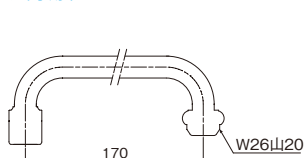

●キッチンに洗面所に、このセット一つでほとんどの水栓に取付けができる万能型タイプです。

詳細情報

節水アダプター付自在パイプ
RP17S

¥3,000 (税込¥3,300) 10/50

包装サイズ: 120×275×30 (BP)
重量: 180g
JANコード: 4997543041811

- 材質: 黄銅・EPDM・NBR・シリコン・POM樹脂
- 節水効果 40~50%

詳細情報

節水アダプター付横自在パイプ
HP17S

¥3,000 (税込¥3,300) 10/50

包装サイズ: 120×275×30 (BP)
重量: 180g
JANコード: 4997543041828

- 材質: 黄銅・EPDM・NBR・シリコン・POM樹脂
- 節水効果 40~50%

詳細情報

特長

- 減圧流量調整弁(特許)内蔵で節水効果40~50%!!
特許登録 第3059989号
- 手間いらずの簡単取付け!!

水道料金の節約や、水資源の保護に役立ちます。

パブリーキッチンシャワー
SV218

¥3,200(税込¥3,520) 6/60
 包装サイズ: 105×145×55(BP)
 重量: 70g
 JANコード: 4997543180060
 ●材質:ABS樹脂・EPDM・シリコン・POM樹脂
 ●節水効果 40~50%
 ●取付ねじ寸法はM22×P1.25
 ●特許登録 第3059989号

特長

約18億個のマイクロナノバブル水流
(シャワー水流時1分間あたり)