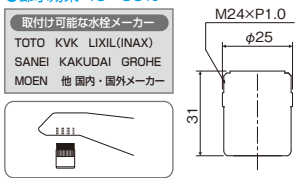

- 材質: 黄銅・EPDM・POM樹脂
- 節水効果 40~50%

詳細情報

節水アダプター (M22×P1.0)
SV-AD210 (限定在庫商品)

見積価格 10/100

包装サイズ: 85×115×30 (BP)
重量: 50g
JANコード: 4997543990195

- 材質: 黄銅・EPDM・POM樹脂
- 節水効果 40~50%

詳細情報

節水アダプター (M24×P1.0)
SV-AD410

¥1,200 (税込¥1,320) 10/100

包装サイズ: 85×115×30 (BP)
重量: 65g
JANコード: 4997543990218

- 材質: 黄銅・EPDM・POM樹脂
- 節水効果 40~50%

詳細情報

節水アダプター丸型蛇口用
SV-AD-UV

¥1,480 (税込¥1,628) 10/100

包装サイズ: 85×115×35 (BP)
重量: 75g
JANコード: 4997543990225