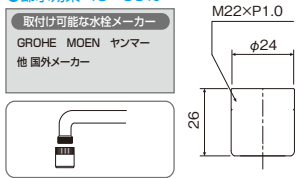

- 材質: 黄銅・EPDM・POM樹脂
- 節水効果 40~50%

詳細情報

節水アダプター (M22×P1.0)
SV-AD210 (限定在庫商品)

見積価格 10/100

包装サイズ: 85×115×30 (BP)
重量: 50g
JANコード: 4997543990195

- 材質: 黄銅・EPDM・POM樹脂
- 節水効果 40~50%

詳細情報

節水アダプター (M24×P1.0)
SV-AD410

¥1,200 (税込¥1,320) 10/100

包装サイズ: 85×115×30 (BP)
重量: 65g
JANコード: 4997543990218

- 材質: 黄銅・EPDM・POM樹脂
- 節水効果 40~50%

詳細情報

節水アダプター丸型蛇口用
SV-AD-UV

¥1,480 (税込¥1,628) 10/100

包装サイズ: 85×115×35 (BP)
重量: 75g
JANコード: 4997543990225