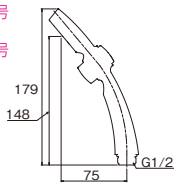

- 材質:ABS樹脂・シリコン・EPDM
- シャワーヘッドアダプター2点セット付
- 「ストップ」は完全には止水しません。

特 長

「シャワー」・「ミスト」・「シャワー+ミスト」3つの水流に「一時ストップ」機能付。

4つの切替モード

- 節湯効果 約30%!!
- 勢いUP効果 約40%!!

ちょいデカシャワー
SH212M (限定在庫商品)
見積価格 1/40

包装サイズ: 120×295×55(BP)
重 量: 180g
JANコード: 4997543123586

- 材質:ABS樹脂・シリコン・EPDM
- シャワーヘッドアダプター3点セット付き

特 長

毎分9L以上は出さない**定流量弁内蔵**節水シャワー。約10cmの大きなヘッドで広範囲の水あたりです。高級感あふれるメタル調です。

- 節湯効果 約20%!!

ピタッと節水シャワー
SH214 オープン価格 1/50

包装サイズ: 120×295×55(BP)
重 量: 90g
JANコード: 4997543140552

- 材質:ABS樹脂・POM樹脂・EPDM・SUS
- シャワーヘッドアダプター2点セット付
- 特許登録 第5444499号
- 意匠登録 第1501645号

特 長

- 手元ストップ機能付き。水流がピタッと止まる完全止水方式。
※低水圧用シャワーです。水圧が0.3MPa以上の場合は調圧弁(p.112)をご使用ください。
- 小さくて、細くて、軽くて、使いやすい。

手元でワンタッチON/OFF切替

- 節湯効果 約30%!!
- 勢いUP効果 約40%!!

ストップアダプター
SH214-AD
¥1,800(税込¥1,980) 20/100

包装サイズ: 95×150×25(BP)
重 量: 50g
JANコード: 4997543140019

- 材質:ABS樹脂・POM樹脂・EPDM
- ねじ寸法はG1/2

特 長

- 手元で簡単にシャワーをON-OFF。お使いのシャワーを「一時ストップ機能付き」にできます。水流がピタッと止まる完全止水方式。
※低水圧用です。水圧が0.3MPa以上の場合は調圧弁(p.112)をご使用ください。
- ボタン位置を自分好みに配置可能。(シャワーヘッドを360度回転できます。)
- 約20%の節水率。一時ストップ機能で節水効果さらにUP。