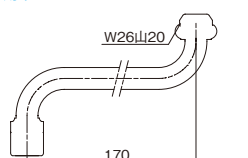

●キッチンに洗面所に、このセット一つでほとんどの水栓に取付けができる万能型タイプです。

詳細情報

節水アダプター付自在パイプ
RP17S

¥3,000 (税込¥3,300) 10/50

包装サイズ: 120×275×30 (BP)
重量: 180g
JANコード: 4997543041811

- 材質: 黄銅・EPDM・NBR・シリコン・POM樹脂
- 節水効果 40~50%

詳細情報

節水アダプター付横自在パイプ
HP17S

¥3,000 (税込¥3,300) 10/50

包装サイズ: 120×275×30 (BP)
重量: 180g
JANコード: 4997543041828

- 材質: 黄銅・EPDM・NBR・シリコン・POM樹脂
- 節水効果 40~50%

詳細情報

特長

- 減圧流量調整弁(特許)内蔵で節水効果40~50%!!
特許登録 第3059989号
- 手間いらずの簡単取付け!!

水道料金の節約や、水資源の保護に役立ちます。

パブリーキッチンシャワー
SV218

¥3,200(税込¥3,520) 6/60
 包装サイズ: 105×145×55(BP)
 重量: 70g
 JANコード: 4997543180060
 ●材質:ABS樹脂・EPDM・シリコン・POM樹脂
 ●節水効果 40~50%
 ●取付ねじ寸法はM22×P1.25
 ●特許登録 第3059989号

特長

約18億個のマイクロナノバブル水流
(シャワー水流時1分間あたり)