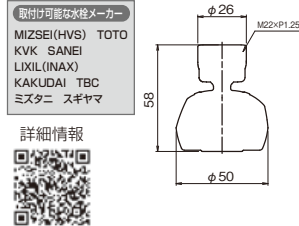

●キッチンに洗面所に、このセット一つでほとんどの水栓に取付けができる万能型タイプです。

詳細情報

節水アダプター付自在パイプ
RP17S

¥3,000 (税込¥3,300) 10/50

包装サイズ: 120×275×30 (BP)
重量: 180g
JANコード: 4997543041811

- 材質: 黄銅・EPDM・NBR・シリコン・POM樹脂
- 節水効果 40~50%

詳細情報

節水アダプター付横自在パイプ
HP17S

¥3,000 (税込¥3,300) 10/50

包装サイズ: 120×275×30 (BP)
重量: 180g
JANコード: 4997543041828

- 材質: 黄銅・EPDM・NBR・シリコン・POM樹脂
- 節水効果 40~50%

詳細情報

特長

- 減圧流量調整弁(特許)内蔵で節水効果40~50%!!
特許登録 第3059989号
- 手間いらずの簡単取付け!!

水道料金の節約や、水資源の保護に役立ちます。

パブリーキッチンシャワー
SV218

¥3,200(税込¥3,520) 6/60
 包装サイズ: 105×145×55(BP)
 重量: 70g
 JANコード: 4997543180060
 ●材質:ABS樹脂・EPDM・シリコン・POM樹脂
 ●節水効果 40~50%
 ●取付ねじ寸法はM22×P1.25
 ●特許登録 第3059989号

特長

約18億個のマイクロナノバブル水流
(シャワー水流時1分間あたり)