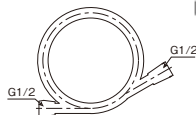

包装サイズ: 90×300×60(化)
重 量: 320g
JANコード: 4997543180145
●材質: ABS樹脂、POM樹脂、PP樹脂、
変性PPE、EPDM、SUS
●シャワーヘッドアダプター2点セット付
●特許取得済

**NEW
ミストップ・リッチシャワー (マットブラック)
SH221B-2T**

¥16,000(税込¥17,600) 1/18

包装サイズ: 255×125×80(箱)
重 量: 370g
JANコード: 4997543210156
●材質: ABS樹脂、POM樹脂、PP樹脂、
変性PPE、EPDM、SUS
●シャワーヘッドアダプター2点セット付
●特許取得済

**NEW
シャワーホース(マットブラック)
SHS-HB**

¥6,600(税込¥7,260) 1/20

●材質: [ホース]SUS-熱可逆性エラストマー
[ナット]黄銅
●ホース径: φ7.5mm×φ14mm、長さ1.5m
●G1/2用のホースです。
●アダプターは付属しておりません。

ストップ機能付きシャワーヘッド

●調圧弁との併用をおすすめします。

水圧が高い地域(目安として0.3MPa以上)でストップシャワーを使う場合に水圧を調整することで、ストップ機能を安定化させます。

また、水を一時止水する際にシャワーヘッドやシャワーホースにかかる水圧の負担を軽減します。

※調圧弁については P.112 へ

4Wayメタルシャワー
SH208-4T
¥5,200(税込¥5,720) 1/20

包装サイズ: 120×295×70(BP)
重 量: 190g
JANコード: 4997543082524

- 材質:ABS樹脂・シリコン・EPDM
- シャワーヘッドアダプター2点セット付
- 「ストップ」は完全には止水しません。
- 意匠登録 第1385543号