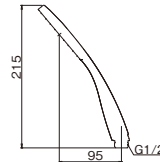

特 長

「シャワー」・「マッサージ」・「シャワー+マッサージ」・「ミスト」の4つの水流に「一時ストップ」機能付。直径12cmのデカヘッドで、水あたりバツグンです。

5つの切替モード

- 節湯効果 約30%!!
- 勢いUP効果 約40%!!

4Wayミストストップシャワー
SH210-4T
¥3,800(税込¥4,180) 1/20

包装サイズ: 120×295×70(BP)
重 量: 190g
JANコード: 4997543103076

- 材質:ABS樹脂・シリコン・EPDM
- シャワーヘッドアダプター2点セット付
- 「ストップ」は完全には止水しません。

特 長

「シャワー」・「ミスト」・「シャワー+ミスト」3つの水流に「一時ストップ」機能付。

4つの切替モード

- 節湯効果 約30%!!
- 勢いUP効果 約40%!!

ちょいデカシャワー
SH212M (限定在庫商品)
見積価格 1/40

包装サイズ: 120×295×55(BP)
重 量: 180g
JANコード: 4997543123586

- 材質:ABS樹脂・シリコン・EPDM
- シャワーヘッドアダプター3点セット付き

特 長

毎分9L以上は出さない**定流量弁内蔵**節水シャワー。約10cmの大きなヘッドで広範囲の水あたりです。高級感あふれるメタル調です。

- 節湯効果 約20%!!

ピタッと節水シャワー
SH214 オープン価格 1/50

包装サイズ: 120×295×55(BP)
重 量: 90g
JANコード: 4997543140552