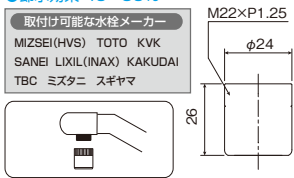

- 材質: 黄銅・EPDM・POM樹脂
- 節水効果 40~50%

詳細情報

節水アダプター (M22×P1.0)
SV-AD210 (限定在庫商品)

見積価格 10/100

包装サイズ: 85×115×30 (BP)
重量: 50g
JANコード: 4997543990195

- 材質: 黄銅・EPDM・POM樹脂
- 節水効果 40~50%

詳細情報

節水アダプター (M24×P1.0)
SV-AD410