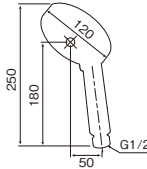

**NEW
シャワーホース(マットブラック)
SHS-HB**

¥6,600(税込¥7,260) 1/20

●材質: [ホース]SUS-熱可逆性エラストマー
[ナット]黄銅
●ホース径: φ7.5mm×φ14mm、長さ1.5m
●G1/2用のホースです。
●アダプターは付属しておりません。

ストップ機能付きシャワーヘッド

●調圧弁との併用をおすすめします。

水圧が高い地域(目安として0.3MPa以上)でストップシャワーを使う場合に水圧を調整することで、ストップ機能を安定化させます。

また、水を一時止水する際にシャワーヘッドやシャワーホースにかかる水圧の負担を軽減します。

※調圧弁については P.112 へ

4Wayメタルシャワー
SH208-4T
¥5,200(税込¥5,720) 1/20

包装サイズ: 120×295×70(BP)
重 量: 190g
JANコード: 4997543082524

- 材質:ABS樹脂・シリコン・EPDM
- シャワーヘッドアダプター2点セット付
- 「ストップ」は完全には止水しません。
- 意匠登録 第1385543号

特 長

「シャワー」・「マッサージ」・「シャワー+マッサージ」3つの水流に「一時ストップ」機能付。高級感あふれるメタル調。

4つの切替モード

- 節湯効果 約30%!!
- 勢いUP効果 約40%!!

5Wayデカヘッドメタルシャワー
SH208-5T
¥6,800(税込¥7,480) 1/20

包装サイズ: 150×295×75(BP)
重 量: 300g
JANコード: 4997543082531

- 材質:ABS樹脂・シリコン・EPDM
- シャワーヘッドアダプター2点セット付
- 「ストップ」は完全には止水しません。
- 意匠登録 第1419379号

特 長

「シャワー」・「マッサージ」・「シャワー+マッサージ」・「ミスト」の4つの水流に「一時ストップ」機能付。直径12cmのデカヘッドで、水あたりバツグンです。

5つの切替モード

- 節湯効果 約30%!!
- 勢いUP効果 約40%!!

4Wayミストストップシャワー
SH210-4T
¥3,800(税込¥4,180) 1/20

包装サイズ: 120×295×70(BP)
重 量: 190g
JANコード: 4997543103076