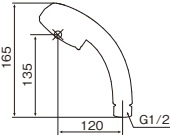

**NEW
シャワーホース(マットブラック)
SHS-HB**

¥6,600(税込¥7,260) 1/20

●材質: [ホース]SUS-熱可逆性エラストマー
[ナット]黄銅
●ホース径: φ7.5mm×φ14mm、長さ1.5m
●G1/2用のホースです。
●アダプターは付属しておりません。

ストップ機能付きシャワーヘッド

●調圧弁との併用をおすすめします。

水圧が高い地域(目安として0.3MPa以上)でストップシャワーを使う場合に水圧を調整することで、ストップ機能を安定化させます。

また、水を一時止水する際にシャワーヘッドやシャワーホースにかかる水圧の負担を軽減します。

※調圧弁については P.112 へ

4Wayメタルシャワー
SH208-4T
¥5,200(税込¥5,720) 1/20

包装サイズ: 120×295×70(BP)
重 量: 190g
JANコード: 4997543082524

- 材質:ABS樹脂・シリコン・EPDM
- シャワーヘッドアダプター2点セット付
- 「ストップ」は完全には止水しません。
- 意匠登録 第1385543号

特 長

「シャワー」・「マッサージ」・「シャワー+マッサージ」3つの水流に「一時ストップ」機能付。高級感あふれるメタル調。

4つの切替モード

- 節湯効果 約30%!!
- 勢いUP効果 約40%!!

5Wayデカヘッドメタルシャワー
SH208-5T
¥6,800(税込¥7,480) 1/20

包装サイズ: 150×295×75(BP)
重 量: 300g
JANコード: 4997543082531

- 材質:ABS樹脂・シリコン・EPDM
- シャワーヘッドアダプター2点セット付
- 「ストップ」は完全には止水しません。
- 意匠登録 第1419379号

特 長

「シャワー」・「マッサージ」・「シャワー+マッサージ」・「ミスト」の4つの水流に「一時ストップ」機能付。直径12cmのデカヘッドで、水あたりバツグンです。

5つの切替モード

- 節湯効果 約30%!!
- 勢いUP効果 約40%!!

4Wayミストストップシャワー
SH210-4T
¥3,800(税込¥4,180) 1/20

包装サイズ: 120×295×70(BP)
重 量: 190g
JANコード: 4997543103076