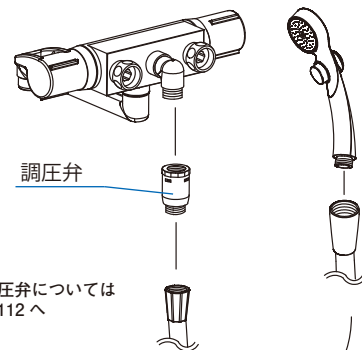

**NEW
シャワーホース(マットブラック)
SHS-HB**

¥6,600(税込¥7,260) 1/20

●材質: [ホース]SUS-熱可逆性エラストマー
[ナット]黄銅
●ホース径: φ7.5mm×φ14mm、長さ1.5m
●G1/2用のホースです。
●アダプターは付属しておりません。

ストップ機能付きシャワーヘッド

●調圧弁との併用をおすすめします。

水圧が高い地域(目安として0.3MPa以上)でストップシャワーを使う場合に水圧を調整することで、ストップ機能を安定化させます。

また、水を一時止水する際にシャワーヘッドやシャワーホースにかかる水圧の負担を軽減します。

※調圧弁については P.112 へ

4Wayメタルシャワー
SH208-4T
¥5,200(税込¥5,720) 1/20

包装サイズ: 120×295×70(BP)
重 量: 190g
JANコード: 4997543082524

- 材質:ABS樹脂・シリコン・EPDM
- シャワーヘッドアダプター2点セット付
- 「ストップ」は完全には止水しません。
- 意匠登録 第1385543号

特 長

「シャワー」・「マッサージ」・「シャワー+マッサージ」3つの水流に「一時ストップ」機能付。高級感あふれるメタル調。

4つの切替モード

- 節湯効果 約30%!!
- 勢いUP効果 約40%!!

5Wayデカヘッドメタルシャワー
SH208-5T
¥6,800(税込¥7,480) 1/20

包装サイズ: 150×295×75(BP)
重 量: 300g
JANコード: 4997543082531

- 材質:ABS樹脂・シリコン・EPDM
- シャワーヘッドアダプター2点セット付
- 「ストップ」は完全には止水しません。
- 意匠登録 第1419379号