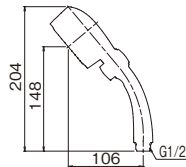

包装サイズ: 105×145×45(BP)
 重量: 70g
 JANコード: 4997543030839
 ●材質:ABS樹脂・EPDM・シリコン・POM樹脂
 ●節水効果 40~50%
 ●取付ねじ寸法はM22×P1.25
 ●特許登録 第3059989号

首振り節水キッチンシャワー(ホース付)
HV-206SV

¥3,200(税込¥3,520) 6/60

包装サイズ: 105×240×50(BP)
 重量: 130g
 JANコード: 4997543062243
 ●材質:ABS樹脂・EPDM・シリコン・POM樹脂・黄銅
 ●節水効果 40~50%
 ●取付ねじ寸法はM22×P1.25
 ●特許登録 第3059989号

※供試菌: Escherichia coli(大腸菌)
 ※財団法人岐阜県公衆衛生検査センターにて。

**MISTOP
RICH
SHOWER**

ミストップ・リッチシャワー

「シャワー」と「ミスト」2つの水流で贅沢なシャワータイムを。
手元ストップ機能（水流がピタッと止まる完全止水方式）付き。

WATER SAVING PARTS 節水シリーズ

- 1. マイクロナノバブルの洗浄力&温浴効果**
シャワー水流でもミスト水流でもマイクロナノバブルが発生しています。汚れ落ちスッキリ。温浴効果も高まります。
- 2. ミスト水流でエステ&リフレッシュ**
マイクロナノバブルを含んだミスト水流で、肌や髪に優しい潤いと、マイナスイオン効果によるリフレッシュを。冬には浴室のヒートショック対策としてもお使いください
- 3. 節湯30%**
- 4. 手元で水流ストップボタン付き**
- 5. リッチなメタル仕様**
こんなにスリムで、握りやすいのに完全二重構造。素地のプラスチックとの表面膨張率の差から生じる“メッキ剥がれ”が発生しにくい構造です。
- 6. ワイドなシャワーでより気持ちよく。**

**ミストップ・リッチシャワー
SH216-2T**

¥12,000(税込¥13,200) 1/20

包装サイズ: 250×120×65(化)
重 量: 350g
JANコード: 4997543160208
●材質: ABS樹脂、POM樹脂、PP樹脂、
変性PPE、EPDM、SUS
●シャワーヘッドアダプター2点セット付
●特許取得済

**バブリー・ミスティ
SH219-2T**

¥8,800(税込¥9,680) 1/20