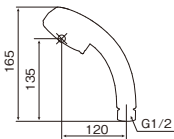

特 長

「シャワー」・「マッサージ」・「シャワー+マッサージ」3つの水流に「一時ストップ」機能付。高級感あふれるメタル調。

4つの切替モード

- 節湯効果 約30%!!
- 勢いUP効果 約40%!!

5Wayデカヘッドメタルシャワー
SH208-5T
¥6,800(税込¥7,480) 1/20

包装サイズ: 150×295×75(BP)
重 量: 300g
JANコード: 4997543082531

- 材質:ABS樹脂・シリコン・EPDM
- シャワーヘッドアダプター2点セット付
- 「ストップ」は完全には止水しません。
- 意匠登録 第1419379号

特 長

「シャワー」・「マッサージ」・「シャワー+マッサージ」・「ミスト」の4つの水流に「一時ストップ」機能付。直径12cmのデカヘッドで、水あたりバツグンです。

5つの切替モード

- 節湯効果 約30%!!
- 勢いUP効果 約40%!!

4Wayミストストップシャワー
SH210-4T
¥3,800(税込¥4,180) 1/20

包装サイズ: 120×295×70(BP)
重 量: 190g
JANコード: 4997543103076

- 材質:ABS樹脂・シリコン・EPDM
- シャワーヘッドアダプター2点セット付
- 「ストップ」は完全には止水しません。

特 長

「シャワー」・「ミスト」・「シャワー+ミスト」3つの水流に「一時ストップ」機能付。

4つの切替モード

- 節湯効果 約30%!!
- 勢いUP効果 約40%!!

ちょいデカシャワー
SH212M (限定在庫商品)
見積価格 1/40

包装サイズ: 120×295×55(BP)
重 量: 180g
JANコード: 4997543123586

- 材質:ABS樹脂・シリコン・EPDM
- シャワーヘッドアダプター3点セット付き

特 長

毎分9L以上は出さない**定流量弁内蔵**節水シャワー。約10cmの大きなヘッドで広範囲の水あたりです。高級感あふれるメタル調です。

- 節湯効果 約20%!!

ピタッと節水シャワー
SH214 オープン価格 1/50

包装サイズ: 120×295×55(BP)
重 量: 90g
JANコード: 4997543140552