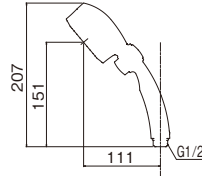

**ミストップ・リッチシャワー
SH216-2T**

¥12,000(税込¥13,200) 1/20

包装サイズ: 250×120×65(化)
重 量: 350g
JANコード: 4997543160208
●材質: ABS樹脂、POM樹脂、PP樹脂、
変性PPE、EPDM、SUS
●シャワーヘッドアダプター2点セット付
●特許取得済

**バブリー・ミスティ
SH219-2T**

¥8,800(税込¥9,680) 1/20

包装サイズ: 90×300×60(化)
重 量: 320g
JANコード: 4997543180145
●材質: ABS樹脂、POM樹脂、PP樹脂、
変性PPE、EPDM、SUS
●シャワーヘッドアダプター2点セット付
●特許取得済

**NEW
ミストップ・リッチシャワー (マットブラック)
SH221B-2T**

¥16,000(税込¥17,600) 1/18

包装サイズ: 255×125×80(箱)
重 量: 370g
JANコード: 4997543210156
●材質: ABS樹脂、POM樹脂、PP樹脂、
変性PPE、EPDM、SUS
●シャワーヘッドアダプター2点セット付
●特許取得済