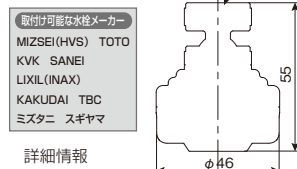

首振り節水キッチンシャワー
HV-203SV

¥1,800(税込¥1,980) 6/60

包装サイズ: 105×145×45(BP)
重量: 70g
JANコード: 4997543030839
●材質:ABS樹脂・EPDM・シリコン・POM樹脂
●節水効果 40~50%
●取付ねじ寸法はM22×P1.25
●特許登録 第3059989号