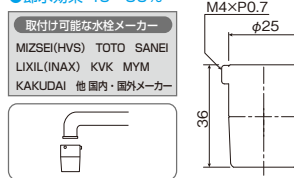

¥1,480 (税込¥1,628) 10/100

包装サイズ: 85×115×35 (BP)
重量: 75g
JANコード: 4997543990225

- ●材質: 黄銅・EPDM・POM樹脂
- ●節水効果 40~50%