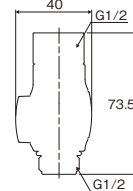

- 材質:ABS樹脂・シリコン・EPDM
- シャワーヘッドアダプター3点セット付き

特 長

毎分9L以上は出さない**定流量弁内蔵**節水シャワー。約10cmの大きなヘッドで広範囲の水あたりです。高級感あふれるメタル調です。

- 節湯効果 約20%!!

ピタッと節水シャワー
SH214 オープン価格 1/50

包装サイズ: 120×295×55(BP)
重 量: 90g
JANコード: 4997543140552

- 材質:ABS樹脂・POM樹脂・EPDM・SUS
- シャワーヘッドアダプター2点セット付
- 特許登録 第5444499号
- 意匠登録 第1501645号

特 長

- 手元ストップ機能付き。水流がピタッと止まる完全止水方式。
※低水圧用シャワーです。水圧が0.3MPa以上の場合は調圧弁(p.112)をご使用ください。
- 小さくて、細くて、軽くて、使いやすい。

手元でワンタッチON/OFF切替

- 節湯効果 約30%!!
- 勢いUP効果 約40%!!

ストップアダプター
SH214-AD
¥1,800(税込¥1,980) 20/100

包装サイズ: 95×150×25(BP)
重 量: 50g
JANコード: 4997543140019

- 材質:ABS樹脂・POM樹脂・EPDM
- ねじ寸法はG1/2

特 長

- 手元で簡単にシャワーをON-OFF。お使いのシャワーを「一時ストップ機能付き」にできます。水流がピタッと止まる完全止水方式。
※低水圧用です。水圧が0.3MPa以上の場合は調圧弁(p.112)をご使用ください。
- ボタン位置を自分好みに配置可能。(シャワーヘッドを360度回転できます。)
- 約20%の節水率。一時ストップ機能で節水効果さらにUP。