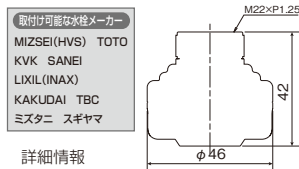

包装サイズ: 105×145×55(BP)
 重量: 70g
 ●材質:ABS樹脂・EPDM・シリコン・POM樹脂
 ●特許登録 第3059989号

取付け可能な水栓メーカー
 MIZSEI(HVS) TOTO
 KVK SANEI
 LIXIL(INAX)
 KAKUDAI TBC
 ミスター スギヤマ

特長

- 約40~50%節水。
特許の減圧流量調整弁付。
- 使い方が広がる、3モード切替。
①ストレート…泡のある水流で、肌に優しい。
②シャワー…お皿洗いやシンク洗いに便利です。
③溜め水…水を早く溜めたいときに便利です。
- 約27度の首振り角度(業界No.1)。
- 切替え部分が360度回転するので使いやすい。
- 切替しやすく、汚れがつきにくい形状です。

節水キッチンシャワーⅡ
SV209

¥1,500(税込¥1,650) 6/60

包装サイズ: 105×145×45(BP)
 重量: 60g
 JANコード: 4997543092844
 ●材質:ABS樹脂・EPDM・シリコン・POM樹脂
 ●節水効果 40~50%
 ●取付ねじ寸法はM22×P1.25
 ●特許登録 第3059989号

首振り節水キッチンシャワー
HV-203SV

¥1,800(税込¥1,980) 6/60