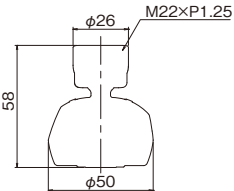

¥3,200(税込¥3,520) 6/60
包装サイズ: 105×145×55(BP)
重量: 70g
JANコード: 4997543180060
●材質:ABS樹脂・EPDM・シリコン・POM樹脂
●節水効果 40~50%
●取付ねじ寸法はM22×P1.25
●特許登録 第3059989号

特長

約18億個のマイクロナノバブル水流
(シャワー水流時1分間あたり)

- ●約40~50%節水。
  特許の減圧流量調整弁付。
- ●使い方が広がる、3モード切替。
  ①ストレート…静音ストレートで水ハネを防止します。
  ②シャワー…程よい水の広がり、約18億個/分のマイクロナノバブルを含んだバブル水流。
  ③溜め水…水を早く溜めたいときに便利です。
- ●約27度の首振り角度。(業界No.1)
- ●切替え部分が360度回転するので使いやすい。
- ●切替しやすく、汚れがつきにくい形状です。

マイクロナノバブルとは

直径0.1mmより小さな気泡のこと。汚れの隅々まで行き渡り、汚れを落ちやすくします。また、洗い物で荒れがちな素肌をサポートします。

洗浄力UP 各キッチンシャワーで溜めた水の中に、赤色に着色したサラダ油を付けたお皿を投入。15秒後、「パブリーキッチンシャワー」で溜めた水のほうが、油污れが落ちています。

保湿効果 各キッチンシャワーの水流をそれぞれ手の甲にあてて30分後の水分を計測。お肌の水分をより多く保っていたのは「パブリーキッチンシャワー」でした。

ふりふりキッチンシャワー

ミルク SV212-M ¥2,200(税込¥2,420) JANコード: 4997543123593 6/60
オレンジ SV212-O (限定在庫商品) 見積価格 JANコード: 4997543123616 6/60
ピーチ SV212-P (限定在庫商品) 見積価格 JANコード: 4997543123623 6/60
ライム SV212-L ¥2,200(税込¥2,420) JANコード: 4997543123630 6/60

包装サイズ: 105×145×55(BP)
重量: 70g
●材質:ABS樹脂・EPDM・シリコン・POM樹脂
●特許登録 第3059989号

取付け可能な水栓メーカー
MIZSEI(HVS) TOTO
KVK SANEI
LIXIL(INAX)
KAKUDAI TBC
ミスター スギヤマ

特長

- ●約40~50%節水。
  特許の減圧流量調整弁付。
- ●使い方が広がる、3モード切替。
  ①ストレート…泡のある水流で、肌に優しい。
  ②シャワー…お皿洗いやシンク洗いに便利です。
  ③溜め水…水を早く溜めたいときに便利です。
- ●約27度の首振り角度(業界No.1)。
- ●切替え部分が360度回転するので使いやすい。
- ●切替しやすく、汚れがつきにくい形状です。

節水キッチンシャワーⅡ
SV209

¥1,500(税込¥1,650) 6/60

包装サイズ: 105×145×45(BP)
重量: 60g
JANコード: 4997543092844
●材質:ABS樹脂・EPDM・シリコン・POM樹脂
●節水効果 40~50%
●取付ねじ寸法はM22×P1.25
●特許登録 第3059989号

首振り節水キッチンシャワー
HV-203SV

¥1,800(税込¥1,980) 6/60

包装サイズ: 105×145×45(BP)
重量: 70g
JANコード: 4997543030839
●材質:ABS樹脂・EPDM・シリコン・POM樹脂
●節水効果 40~50%
●取付ねじ寸法はM22×P1.25
●特許登録 第3059989号

首振り節水キッチンシャワー(ホース付)
HV-206SV

¥3,200(税込¥3,520) 6/60