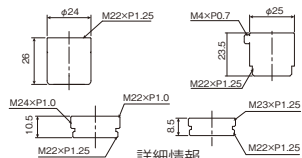

●アダプターA ●アダプターB

見積価格 10/100

包装サイズ: 95×150×30 (BP)
重量: 115g
JANコード: 4997543990232

- ●材質: 黄銅・EPDM・POM樹脂
- ●黒バッキン1枚、白バッキン2枚付き
- ●節水効果 40~50%

●キッチンに洗面所に、このセット一つでほとんどの水栓に取付けができる万能型タイプです。

詳細情報