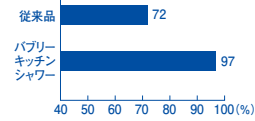

水を浴びて30分後の水分保持率

ふりふりキッチンシャワー

ミルク SV212-M ¥2,200(税込¥2,420) JANコード: 4997543123593 6/60
オレンジ SV212-O (限定在庫商品) 見積価格 JANコード: 4997543123616 6/60
ピーチ SV212-P (限定在庫商品) 見積価格 JANコード: 4997543123623 6/60
ライム SV212-L ¥2,200(税込¥2,420) JANコード: 4997543123630 6/60

包装サイズ: 105×145×55(BP)
重量: 70g
●材質:ABS樹脂・EPDM・シリコン・POM樹脂
●特許登録 第3059989号

取付け可能な水栓メーカー
MIZSEI(HVS) TOTO
KVK SANEI
LIXIL(INAX)
KAKUDAI TBC
ミスター スギヤマ