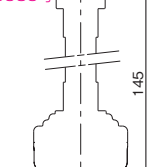

¥1,700(税込¥1,870) 6/60

包装サイズ: 105×145×45(BP)
重 量: 60g
JANコード: 4997543092844

- 材質:ABS樹脂・EPDM・シリコン・POM樹脂
- 節水効果 40~50%
- 取付ねじ寸法はM22×P1.25
- 特許登録 第3059989号

取付け可能な水栓メーカー
MIZSEI(HVS) TOTO
KVK SANEI
LIXIL(INAX)
KAKUDAI TBC
ミズタニ スギヤマ

詳細情報

首振り節水キッチンシャワー HV-203SV

¥2,000(税込¥2,200) 6/60

包装サイズ: 105×145×45(BP)
重 量: 70g
JANコード: 4997543030839

- 材質:ABS樹脂・EPDM・シリコン・POM樹脂
- 節水効果 40~50%
- 取付ねじ寸法はM22×P1.25
- 特許登録 第3059989号

取付け可能な水栓メーカー
MIZSEI(HVS) TOTO
KVK SANEI
LIXIL(INAX)
KAKUDAI TBC
ミズタニ スギヤマ

詳細情報

首振り節水キッチンシャワー(ホース付) HV-206SV

¥3,400(税込¥3,740) 6/60

包装サイズ: 105×240×50(BP)
重 量: 130g
JANコード: 4997543062243

- 材質:ABS樹脂・EPDM・シリコン・POM樹脂・黄銅
- 節水効果 40~50%
- 取付ねじ寸法はM22×P1.25
- 特許登録 第3059989号

取付け可能な水栓メーカー
MIZSEI(HVS) TOTO
KVK SANEI
LIXIL(INAX)
KAKUDAI TBC
ミズタニ スギヤマ