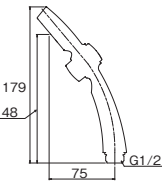

ピタッと節水シャワー

SH214 オープン価格 1/50

包装サイズ: 120×295×55(BP)
重 量: 90g
JANコード: 4997543140552

- ●材質:ABS樹脂・POM樹脂・EPDM・SUS
- ●シャワーヘッドアダプター2点セット付
- ●特許登録 第5444499号
- ●意匠登録 第1501645号