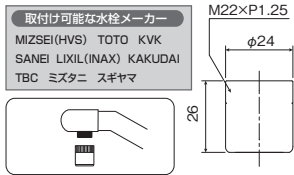

節水アダプター(M22×P1.25)
SV-AD225

¥1,800(税込¥1,980) 10/100

包装サイズ: 85×115×30(BP)
重量: 50g
JANコード: 4997543990188

- 材質:黄銅・EPDM・POM樹脂
- 節水効果 40~50%

詳細情報

節水アダプター(M22×P1.0)
SV-AD210 (限定在庫商品)

見積価格 10/100

包装サイズ: 85×115×30(BP)
重量: 50g
JANコード: 4997543990195