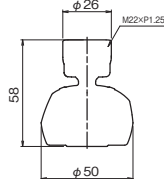

¥3,400(税込¥3,740) 6/60

包装サイズ: 105×145×55(BP)
重 量: 70g
JANコード: 4997543180060

- ●材質:ABS樹脂・EPDM・シリコン・POM樹脂
- ●節水効果 40~50%
- ●取付ねじ寸法はM22×P1.25
- ●特許登録 第3059989号

取付け可能な水栓メーカー
MIZSEI(HVS) TOTO
KVK SANEI
LIXIL(INAX)
KAKUDAI TBC
ミズタニ スギヤマ

詳細情報

特 長

約18億個のマイクロナノバブル水流

(シャワー水流時1分間あたり)

- ●約40~50%節水。
  特許の減圧流量調整弁付。
- ●使い方が広がる、3モード切替。
  ①ストレート…静音ストレートで水ハネを防止します。
  ②シャワー…程よい水の広がり、約18億個/分のマイクロナノバブルを含んだバブル水流。
  ③溜め水…水を早く溜めたいときに便利です。
- ●約27度の首振り角度(業界No.1)。
- ●切替え部分が360度回転するので使いやすい。
- ●切替しやすく、汚れがつきにくい形状です。

マイクロナノバブルとは

直径0.1mmより小さな気泡のこと。汚れの隅々まで行き渡り、汚れを落ちやすくします。また、洗い物で荒れがちな素肌をサポートします。

洗浄力UP 各キッチンシャワーで溜めた水の中に、赤色に着色したサラダ油を付けたお皿を投入。15秒後、「パブリーキッチンシャワー」で溜めた水のほうが、油污れが落ちています。

保湿効果 各キッチンシャワーの水流をそれぞれ手の甲にあてて30分後の水分を計測。お肌の水分をより多く保っていたのは「パブリーキッチンシャワー」でした。

水を浴びて30分後の水分保持率

ふりふりキッチンシャワー

ミルク SV212-M ¥2,400(税込¥2,640) JANコード: 4997543123593 6/60

オレンジ SV212-O (限定在庫商品) 見積価格 JANコード: 4997543123616 6/60

ピーチ SV212-P (限定在庫商品) 見積価格 JANコード: 4997543123623 6/60

ライム SV212-L ¥2,400(税込¥2,640) JANコード: 4997543123630 6/60

包装サイズ: 105×145×55(BP)
重 量: 70g

- ●材質:ABS樹脂・EPDM・シリコン・POM樹脂
- ●特許登録 第3059989号

取付け可能な水栓メーカー
MIZSEI(HVS) TOTO KVK
SANEI LIXIL(INAX)
KAKUDAI TBC ミズタニ
スギヤマ

詳細情報

特 長

- ●約40~50%節水。
  特許の減圧流量調整弁付。
- ●使い方が広がる、3モード切替。
  ①ストレート…泡のある水流で、肌に優しい。
  ②シャワー…お皿洗いやシンク洗いに便利です。
  ③溜め水…水を早く溜めたいときに便利です。
- ●約27度の首振り角度(業界No.1)。
- ●切替え部分が360度回転するので使いやすい。
- ●切替しやすく、汚れがつきにくい形状です。

¥1,700(税込¥1,870) 6/60

包装サイズ: 105×145×45(BP)
重 量: 60g
JANコード: 4997543092844

- ●材質:ABS樹脂・EPDM・シリコン・POM樹脂
- ●節水効果 40~50%
- ●取付ねじ寸法はM22×P1.25
- ●特許登録 第3059989号

取付け可能な水栓メーカー
MIZSEI(HVS) TOTO
KVK SANEI
LIXIL(INAX)
KAKUDAI TBC
ミズタニ スギヤマ

詳細情報

¥2,000(税込¥2,200) 6/60

包装サイズ: 105×145×45(BP)
重 量: 70g
JANコード: 4997543030839