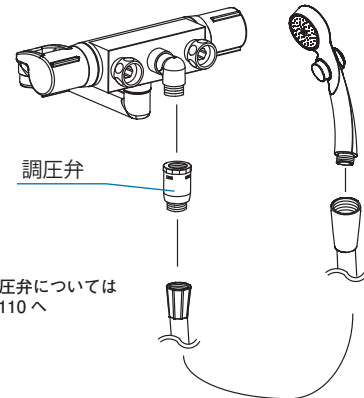

NEW マットブラック (茶箱) SH221B-2T-H

¥16,000(税込¥17,600) 1/18

包装サイズ: 255×125×80(箱)
重 量: 370g
JANコード: 4997543210156

詳細情報

〈共通〉

●材質: ABS樹脂、POM樹脂、PP樹脂、変性PPE、EPDM、SUS
●シャワーヘッドアダプター2点セット付
●特許取得済

ストップ機能付きシャワーヘッド

●調圧弁との併用をおすすめします。

水圧が高い地域(目安として0.3MPa以上)でストップシャワーを使う場合に水圧を調整することで、ストップ機能を安定化させます。

また、水を一時止水する際にシャワーヘッドやシャワーホースにかかる水圧の負担を軽減します。

※調圧弁については
P.110 へ

NEW

シャワーホース(マットブラック)

SHS-HB ¥6,600(税込¥7,260) 1/20

●材質: [ホース]SUS 熱可塑性エラストマー [ネット]黄銅
●ホース径: φ7.5mm×φ14mm、長さ1.5m
●G1/2用のホースです。
●アダプターは付属してありません。

詳細情報

4Wayメタルシャワー
SH208-4T

¥5,200(税込¥5,720) 1/20

包装サイズ: 120×295×70(BP)
重 量: 190g
JANコード: 4997543082524

- 材質:ABS樹脂・シリコン・EPDM
- シャワーヘッドアダプター2点セット付
- 「ストップ」は完全には止水しません。
- 意匠登録 第1385543号

特 長

「シャワー」・「マッサージ」・「シャワー+マッサージ」3つの水流に「一時ストップ」機能付。高級感あふれるメタル調。

4つの切替モード

- 節湯効果 約30%!!
- 勢いUP効果 約40%!!

5Wayデカヘッドメタルシャワー
SH208-5T

¥6,800(税込¥7,480) 1/20

包装サイズ: 150×295×75(BP)
重 量: 300g
JANコード: 4997543082531

- 材質:ABS樹脂・シリコン・EPDM
- シャワーヘッドアダプター2点セット付
- 「ストップ」は完全には止水しません。
- 意匠登録 第1419379号