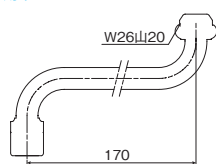

包装サイズ: 95×150×30(BP)
重量: 115g
JANコード: 4997543990232

- 材質:黄銅・EPDM・POM樹脂
- 黒バッキン1枚、白バッキン2枚付き
- 節水効果 40~50%

●キッチンに洗面所に、このセット一つでほとんどの水栓に取付けができる万能型タイプです。

詳細情報

節水アダプター付自在パイプ
RP17S

¥3,800(税込¥4,180) 10/50

包装サイズ: 120×275×30(BP)
重量: 180g
JANコード: 4997543041811

- 材質:黄銅・EPDM・NBR・シリコン・POM樹脂
- 節水効果 40~50%

詳細情報

節水アダプター付横自在パイプ
HP17S

¥3,800(税込¥4,180) 10/50

包装サイズ: 120×275×30(BP)
重量: 180g
JANコード: 4997543041828

- 材質:黄銅・EPDM・NBR・シリコン・POM樹脂
- 節水効果 40~50%

詳細情報

特長

- 減圧流量調整弁(特許)内蔵で節水効果40~50%!!

特許登録 第3059989号

- 手間いらずの簡単取付け!!

水道料金の節約や、水資源の保護に役立ちます。

パブリーキッチンシャワー SV218

¥3,400(税込¥3,740) 6/60

包装サイズ: 105×145×55(BP)
重 量: 70g
JANコード: 4997543180060

- 材質:ABS樹脂・EPDM・シリコン・POM樹脂
- 節水効果 40~50%
- 取付ねじ寸法はM22×P1.25
- 特許登録 第3059989号