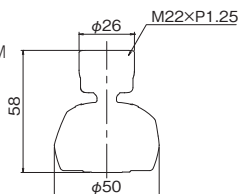

ピーチ SV212-P (限定在庫商品) 見積価格 JANコード: 4997543123623 6/60

ライム SV212-L ¥2,400(税込¥2,640) JANコード: 4997543123630 6/60

包装サイズ: 105×145×55(BP)
重 量: 70g

- 材質:ABS樹脂・EPDM・シリコン・POM樹脂
- 特許登録 第3059989号

取付け可能な水栓メーカー
MIZSEI(HVS) TOTO KVK
SANEI LIXIL(INAX)
KAKUDAI TBC ミズタニ
スギヤマ

¥1,700(税込¥1,870) 6/60

包装サイズ: 105×145×45(BP)
重 量: 60g
JANコード: 4997543092844

- 材質:ABS樹脂・EPDM・シリコン・POM樹脂
- 節水効果 40~50%
- 取付ねじ寸法はM22×P1.25
- 特許登録 第3059989号

取付け可能な水栓メーカー
MIZSEI(HVS) TOTO
KVK SANEI
LIXIL(INAX)
KAKUDAI TBC
ミズタニ スギヤマ