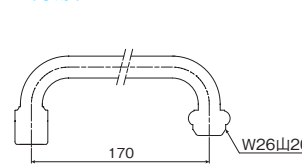

- 材質:黄銅・EPDM・NBR・シリコン・POM樹脂
- 節水効果 40~50%

詳細情報

節水アダプター付横自在パイプ
HP17S

¥3,800(税込¥4,180) 10/50

包装サイズ: 120×275×30(BP)
重量: 180g
JANコード: 4997543041828

- 材質:黄銅・EPDM・NBR・シリコン・POM樹脂
- 節水効果 40~50%

詳細情報

特長

- 減圧流量調整弁(特許)内蔵で節水効果40~50%!!

特許登録 第3059989号

- 手間いらずの簡単取付け!!

水道料金の節約や、水資源の保護に役立ちます。

パブリーキッチンシャワー SV218

¥3,400(税込¥3,740) 6/60

包装サイズ: 105×145×55(BP)
重 量: 70g
JANコード: 4997543180060

- 材質:ABS樹脂・EPDM・シリコン・POM樹脂
- 節水効果 40~50%
- 取付ねじ寸法はM22×P1.25
- 特許登録 第3059989号