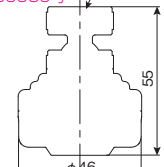

¥1,700(税込¥1,870) 6/60

包装サイズ: 105×145×45(BP)
重 量: 60g
JANコード: 4997543092844

- 材質:ABS樹脂・EPDM・シリコン・POM樹脂
- 節水効果 40~50%
- 取付ねじ寸法はM22×P1.25
- 特許登録 第3059989号

取付け可能な水栓メーカー
MIZSEI(HVS) TOTO
KVK SANEI
LIXIL(INAX)
KAKUDAI TBC
ミズタニ スギヤマ

詳細情報

首振り節水キッチンシャワー HV-203SV

¥2,000(税込¥2,200) 6/60

包装サイズ: 105×145×45(BP)
重 量: 70g
JANコード: 4997543030839

- 材質:ABS樹脂・EPDM・シリコン・POM樹脂
- 節水効果 40~50%
- 取付ねじ寸法はM22×P1.25
- 特許登録 第3059989号

取付け可能な水栓メーカー
MIZSEI(HVS) TOTO
KVK SANEI
LIXIL(INAX)
KAKUDAI TBC
ミズタニ スギヤマ

詳細情報

首振り節水キッチンシャワー(ホース付) HV-206SV

¥3,400(税込¥3,740) 6/60

包装サイズ: 105×240×50(BP)
重 量: 130g
JANコード: 4997543062243

- 材質:ABS樹脂・EPDM・シリコン・POM樹脂・黄銅
- 節水効果 40~50%
- 取付ねじ寸法はM22×P1.25
- 特許登録 第3059989号

取付け可能な水栓メーカー
MIZSEI(HVS) TOTO
KVK SANEI
LIXIL(INAX)
KAKUDAI TBC
ミズタニ スギヤマ