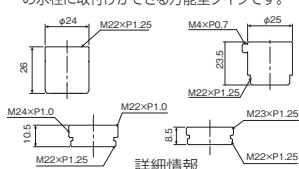

- ●アダプターA
- ●アダプターB

SV-AD-FS (限定在庫商品) 見積価格 10/100

包装サイズ: 95×150×30(BP)
重量: 115g
JANコード: 4997543990232

- ●材質:黄銅・EPDM・POM樹脂
- ●黒バッキン1枚、白バッキン2枚付き
- ●節水効果 40~50%

●キッチンに洗面所に、このセット一つでほとんどの水栓に取付けができる万能型タイプです。

詳細情報