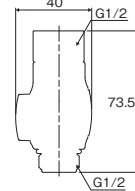

4つの切替モード

- 節湯効果 約30%!!
- 勢いUP効果 約40%!!

5Wayデカヘッドメタルシャワー
SH208-5T

¥6,800(税込¥7,480) 1/20

包装サイズ: 150×295×75(BP)
重 量: 300g
JANコード: 4997543082531

- 材質:ABS樹脂・シリコン・EPDM
- シャワーヘッドアダプター2点セット付
- 「ストップ」は完全には止水しません。
- 意匠登録 第1419379号

- 材質:ABS樹脂・シリコン・EPDM
- シャワーヘッドアダプター2点セット付
- 「ストップ」は完全には止水しません。

特 長

「シャワー」・「ミスト」・「シャワー+ミスト」3つの水流に「一時ストップ」機能付。

4つの切替モード

- 節湯効果 約30%!!
- 勢いUP効果 約40%!!

ピタッと節水シャワー

SH214 オープン価格 1/50

包装サイズ: 120×295×55(BP)
重 量: 90g
JANコード: 4997543140552

- 材質:ABS樹脂・POM樹脂・EPDM・SUS
- シャワーヘッドアダプター2点セット付
- 特許登録 第5444499号
- 意匠登録 第1501645号

特 長

- 手元ストップ機能付き。水流がピタッと止まる完全止水方式。
※低水圧用シャワーです。水圧が0.3MPa以上の場合は調圧弁(p.110)をご使用ください。
- 小さくて、細くて、軽くて、使いやすい。

手元でワンタッチON/OFF切替

- 節湯効果 約30%!!
- 勢いUP効果 約40%!!

ストップアダプター
SH214-AD

¥2,000(税込¥2,200) 20/100

包装サイズ: 95×150×25(BP)
重 量: 50g
JANコード: 4997543140019

- 材質:ABS樹脂・POM樹脂・EPDM
- ねじ寸法はG1/2

特 長

- 手元で簡単にシャワーをON-OFF。お使いのシャワーを「一時ストップ機能付き」にできます。水流がピタッと止まる完全止水方式。
※低水圧用です。水圧が0.3MPa以上の場合は調圧弁(p.110)をご使用ください。
- ボタン位置を自分好みに配置可能。(シャワーヘッドを360度回転できます。)
- 約20%の節水率。一時ストップ機能で節水効果さらにUP。