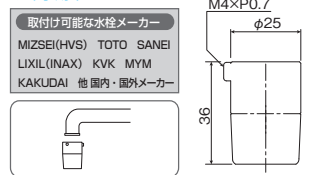

- 材質:黄銅・EPDM・POM樹脂
- 節水効果 40~50%

詳細情報

節水アダプター(M24×P1.0)
SV-AD410

¥1,800(税込¥1,980) 10/100

包装サイズ: 85×115×30(BP)
重量: 65g
JANコード: 4997543990218

- 材質:黄銅・EPDM・POM樹脂
- 節水効果 40~50%

詳細情報

節水アダプター丸型蛇口用
SV-AD-UV

¥2,000(税込¥2,200) 10/100

包装サイズ: 85×115×35(BP)
重量: 75g
JANコード: 4997543990225

- 材質:黄銅・EPDM・POM樹脂
- 節水効果 40~50%

詳細情報

- 節水アダプター
- 万能型アダプター

- アダプターA
- アダプターB

節水アダプターセット

SV-AD-FS (限定在庫商品) 見積価格 10/100