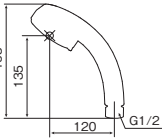

詳細情報

4Wayメタルシャワー
SH208-4T

¥5,200(税込¥5,720) 1/20

包装サイズ: 120×295×70(BP)
重 量: 190g
JANコード: 4997543082524

- 材質:ABS樹脂・シリコン・EPDM
- シャワーヘッドアダプター2点セット付
- 「ストップ」は完全には止水しません。
- 意匠登録 第1385543号

特 長

「シャワー」・「マッサージ」・「シャワー+マッサージ」3つの水流に「一時ストップ」機能付。高級感あふれるメタル調。

4つの切替モード

- 節湯効果 約30%!!
- 勢いUP効果 約40%!!

5Wayデカヘッドメタルシャワー
SH208-5T

¥6,800(税込¥7,480) 1/20

包装サイズ: 150×295×75(BP)
重 量: 300g
JANコード: 4997543082531

- 材質:ABS樹脂・シリコン・EPDM
- シャワーヘッドアダプター2点セット付
- 「ストップ」は完全には止水しません。
- 意匠登録 第1419379号

特 長

「シャワー」・「マッサージ」・「シャワー+マッサージ」・「ミスト」の4つの水流に「一時ストップ」機能付。直径12cmのデカヘッドで、水あたりバツグンです。

5つの切替モード

- 節湯効果 約30%!!
- 勢いUP効果 約40%!!

4Wayミストストップシャワー
SH210-4T

¥3,800(税込¥4,180) 1/20

包装サイズ: 120×295×70(BP)
重 量: 190g
JANコード: 4997543103076

- 材質:ABS樹脂・シリコン・EPDM
- シャワーヘッドアダプター2点セット付
- 「ストップ」は完全には止水しません。

特 長

「シャワー」・「ミスト」・「シャワー+ミスト」3つの水流に「一時ストップ」機能付。

4つの切替モード

- 節湯効果 約30%!!
- 勢いUP効果 約40%!!

ピタッと節水シャワー

SH214 オープン価格 1/50

包装サイズ: 120×295×55(BP)
重 量: 90g
JANコード: 4997543140552