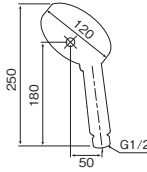

詳細情報

4Wayメタルシャワー
SH208-4T

¥5,200(税込¥5,720) 1/20

包装サイズ: 120×295×70(BP)
重 量: 190g
JANコード: 4997543082524

- 材質:ABS樹脂・シリコン・EPDM
- シャワーヘッドアダプター2点セット付
- 「ストップ」は完全には止水しません。
- 意匠登録 第1385543号

特 長

「シャワー」・「マッサージ」・「シャワー+マッサージ」3つの水流に「一時ストップ」機能付。高級感あふれるメタル調。

4つの切替モード

- 節湯効果 約30%!!
- 勢いUP効果 約40%!!

5Wayデカヘッドメタルシャワー
SH208-5T

¥6,800(税込¥7,480) 1/20

包装サイズ: 150×295×75(BP)
重 量: 300g
JANコード: 4997543082531

- 材質:ABS樹脂・シリコン・EPDM
- シャワーヘッドアダプター2点セット付
- 「ストップ」は完全には止水しません。
- 意匠登録 第1419379号

特 長

「シャワー」・「マッサージ」・「シャワー+マッサージ」・「ミスト」の4つの水流に「一時ストップ」機能付。直径12cmのデカヘッドで、水あたりバツグンです。

5つの切替モード

- 節湯効果 約30%!!
- 勢いUP効果 約40%!!

4Wayミストストップシャワー
SH210-4T

¥3,800(税込¥4,180) 1/20

包装サイズ: 120×295×70(BP)
重 量: 190g
JANコード: 4997543103076