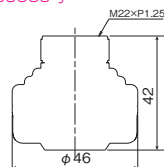

¥1,700(税込¥1,870) 6/60

包装サイズ: 105×145×45(BP)
重 量: 60g
JANコード: 4997543092844

- 材質:ABS樹脂・EPDM・シリコン・POM樹脂
- 節水効果 40~50%
- 取付ねじ寸法はM22×P1.25
- 特許登録 第3059989号

取付け可能な水栓メーカー
MIZSEI(HVS) TOTO
KVK SANEI
LIXIL(INAX)
KAKUDAI TBC
ミズタニ スギヤマ