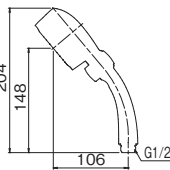

¥1,700(税込¥1,870) 6/60

包装サイズ: 105×145×45(BP)
重 量: 60g
JANコード: 4997543092844

- 材質:ABS樹脂・EPDM・シリコン・POM樹脂
- 節水効果 40~50%
- 取付ねじ寸法はM22×P1.25
- 特許登録 第3059989号

取付け可能な水栓メーカー
MIZSEI(HVS) TOTO
KVK SANEI
LIXIL(INAX)
KAKUDAI TBC
ミズタニ スギヤマ

※供試菌: Escherichia coli(大腸菌)
※財団法人岐阜県公衆衛生検査センターにて。

詳細情報

**MISTOP
RICH
SHOWER**

ミストップ・リッチシャワー

「シャワー」と「ミスト」2つの水流で贅沢なシャワータイムを。
手元ストップ機能（水流がピタッと止まる完全止水方式）付き。

WATER SAVING PARTS 節水シリーズ

- 1. マイクロナノバブルの洗浄力&温浴効果**
シャワー水流でもミスト水流でもマイクロナノバブルが発生しています。汚れ落ちスッキリ。温浴効果も高まります。
- 2. ミスト水流でエステ&リフレッシュ**
マイクロナノバブルを含んだミスト水流で、肌や髪に優しい潤いと、マイナスイオン効果によるリフレッシュを。冬には浴室のヒートショック対策としてもお使いください。
- 3. 節湯30%**
- 4. 手元で水流ストップボタン付き**
- 5. リッチなメタル仕様**
こんなにスリムで、握りやすいのに完全二重構造。素地のプラスチックとの表面膨張率の差から生じる「メッキ剥がれ」が発生しにくい構造です。
- 6. ワイドなシャワーでより気持ちよく。**

**ミストップ・リッチシャワー
SH216-2T**

¥12,000(税込¥13,200) 1/20

包装サイズ: 250×120×65(化)
重 量: 350g
JANコード: 4997543160208
●材質: ABS樹脂、POM樹脂、PP樹脂、変性PPE、EPDM、SUS
●シャワーヘッドアダプター2点セット付
●特許取得済

詳細情報

SH219-2T

SH221B-2T
SH221B-2T-H

バブリー・ミスティシャワー