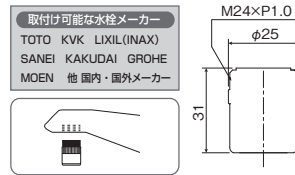

- 材質:黄銅・EPDM・POM樹脂
- 節水効果 40~50%

詳細情報

節水アダプター(M24×P1.0)
SV-AD410

¥1,800(税込¥1,980) 10/100

包装サイズ: 85×115×30(BP)
重量: 65g
JANコード: 4997543990218

- 材質:黄銅・EPDM・POM樹脂
- 節水効果 40~50%

詳細情報

節水アダプター丸型蛇口用
SV-AD-UV