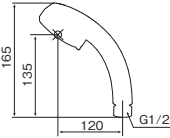

水圧が高い地域(目安として0.3MPa以上)でストップシャワーを使う場合に水圧を調整することで、ストップ機能を安定化させます。

また、水を一時止水する際にシャワーヘッドやシャワーホースにかかる水圧の負担を軽減します。

※調圧弁については
P.110 へ

NEW

シャワーホース(マットブラック)

SHS-HB ¥6,600(税込¥7,260) 1/20

●材質: [ホース]SUS 熱可塑性エラストマー [ネット]黄銅
●ホース径: φ7.5mm×φ14mm、長さ1.5m
●G1/2用のホースです。
●アダプターは付属してありません。

詳細情報

4Wayメタルシャワー
SH208-4T

¥5,200(税込¥5,720) 1/20

包装サイズ: 120×295×70(BP)
重 量: 190g
JANコード: 4997543082524

- 材質:ABS樹脂・シリコン・EPDM
- シャワーヘッドアダプター2点セット付
- 「ストップ」は完全には止水しません。
- 意匠登録 第1385543号

特 長

「シャワー」・「マッサージ」・「シャワー+マッサージ」3つの水流に「一時ストップ」機能付。高級感あふれるメタル調。

4つの切替モード

- 節湯効果 約30%!!
- 勢いUP効果 約40%!!

5Wayデカヘッドメタルシャワー
SH208-5T

¥6,800(税込¥7,480) 1/20

包装サイズ: 150×295×75(BP)
重 量: 300g
JANコード: 4997543082531

- 材質:ABS樹脂・シリコン・EPDM
- シャワーヘッドアダプター2点セット付
- 「ストップ」は完全には止水しません。
- 意匠登録 第1419379号

特 長

「シャワー」・「マッサージ」・「シャワー+マッサージ」・「ミスト」の4つの水流に「一時ストップ」機能付。直径12cmのデカヘッドで、水あたりバツグンです。

5つの切替モード

- 節湯効果 約30%!!
- 勢いUP効果 約40%!!

4Wayミストストップシャワー
SH210-4T

¥3,800(税込¥4,180) 1/20

包装サイズ: 120×295×70(BP)
重 量: 190g
JANコード: 4997543103076