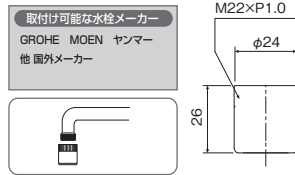

節水アダプター(M22×P1.25)
SV-AD225

¥1,800(税込¥1,980) 10/100

包装サイズ: 85×115×30(BP)
重量: 50g
JANコード: 4997543990188

- 材質:黄銅・EPDM・POM樹脂
- 節水効果 40~50%

詳細情報

節水アダプター(M22×P1.0)
SV-AD210 (限定在庫商品)

見積価格 10/100

包装サイズ: 85×115×30(BP)
重量: 50g
JANコード: 4997543990195

- 材質:黄銅・EPDM・POM樹脂
- 節水効果 40~50%

詳細情報

節水アダプター(M24×P1.0)
SV-AD410

¥1,800(税込¥1,980) 10/100

包装サイズ: 85×115×30(BP)
重量: 65g
JANコード: 4997543990218

- 材質:黄銅・EPDM・POM樹脂
- 節水効果 40~50%

詳細情報

節水アダプター丸型蛇口用
SV-AD-UV