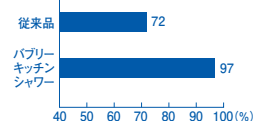

水を浴びて30分後の水分保持率

ミルク

オレンジ

ピーチ

ライム

ふりふりキッチンシャワー

ミルク SV212-M ¥2,400(税込¥2,640) JANコード: 4997543123593 6/60

オレンジ SV212-O (限定在庫商品) 見積価格 JANコード: 4997543123616 6/60

ピーチ SV212-P (限定在庫商品) 見積価格 JANコード: 4997543123623 6/60

ライム SV212-L ¥2,400(税込¥2,640) JANコード: 4997543123630 6/60

包装サイズ: 105×145×55(BP)
重 量: 70g

- ●材質:ABS樹脂・EPDM・シリコン・POM樹脂
- ●特許登録 第3059989号

取付け可能な水栓メーカー
MIZSEI(HVS) TOTO KVK
SANEI LIXIL(INAX)
KAKUDAI TBC ミズタニ
スギヤマ