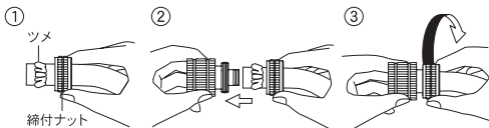

品名:ホースジョイント
ニップル(ゴールド)
品番:G208HN-ALG

⚠ 注意

- 本製品は園芸散水用です。水以外のものは通さないでください。
- 水圧および冬期の凍結による破損や水漏れの防止のため、使わない時は必ず蛇口を閉め、製品およびホース内の水分を抜いてください。
- 全自動洗濯機、食器洗い機等の給排水が自動の機器には使用できません。
- スプレーなどを使用してホースの先で水を止めると水道圧がかかり、ホースのふくれ、破損の原因になります。「耐圧ホース」のご利用をおすすめします。

取付け方法

締付けナットとツメを本体より取外し、ホースに締付けナット、ツメの順に通します。

※ツメの方向を逆にしたくないようにしてください。

本体にホースを深く差し込み、ツメを奥まで押し込みます。

締付けナットを矢印の方向に回して締付けます。

各散水パーツのお手入れについて

洗剤、油、ワックス、シンナー、ベンジン等のご使用は各種散水パーツを傷め、製品の破損や故障の原因となることがあります。製品が汚れた時は柔らかい布で水拭きしてください。