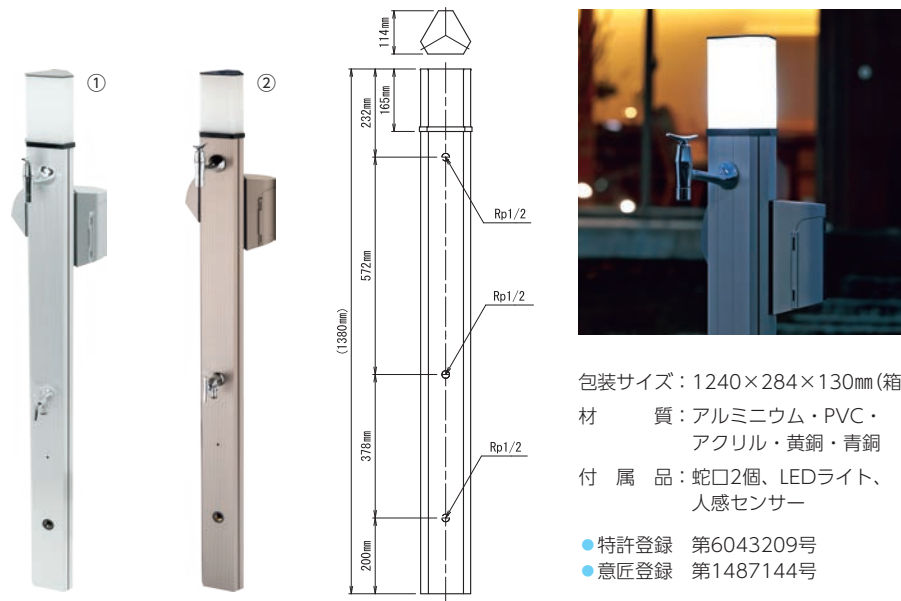

電気が使える水栓柱

PRIZM

Light

200V

Faucet

100V

Sub-faucet

【お客様窓口】
〒501-2104 岐阜県山県市東深瀬94-2
TEL 0581-23-0570
受付時間 9:00~17:00(土・日・祝は除く)
<https://www.mizsei.co.jp>

シリーズ [手洗・散水・洗車・清掃・充電・セキュリティ] オールインワンの水栓柱

ガーデンポール PRIZM

包装サイズ：1240×284×130mm(箱)
 材質：アルミニウム・PVC・
 アクリル・黄銅・青銅
 付属品：蛇口2個、LEDライト、
 人感センサー
 ●特許登録 第6043209号
 ●意匠登録 第1487144号

カラー	品番	カラー	品番	Electricity	LED ライト	メーカー希望 小売価格(税別)
① シルバー	GP13S	② サステン	GP13T	—	○	¥130,000
	GP13SB		GP13TB	100V	○	¥133,000
	GP13SE		GP13TE	200V	○	¥147,000
	GP13SBB		GP13TBB	100V・100V	○	¥136,000
	GP13SBE		GP13TBE	100V・200V	○	¥150,000

※配送の際に別途送料がかかります。

PRIZM LE

[ガーデンポール PRIZM]シリーズから
LEDライトを無くしたラインナップです。

包装サイズ：1240×284×130mm(箱)
 材質：アルミニウム・PVC・
 黄銅・青銅・AES
 付属品：蛇口2個
 ●特許登録 第6043209号

カラー	品番	Electricity	LED ライト	メーカー希望 小売価格(税別)
③ シルバー	GP17S	—	—	¥80,000
	GP17SB	100V	—	¥83,000
	GP17SE	200V	—	¥97,000
	GP17SBB	100V・100V	—	¥86,000
	GP17SBE	100V・200V	—	¥100,000

用途に合わせて組み合わせを自由に選択していただけます。

200V×100V

100V×100V

※組み合わせ例

Design

PRIZMの三角形は意味のあるカタチ。
水栓柱にコンセントBOXをつけても
凹凸が少なくなるよう設計されたデザインです。

小スペースに設置する場合も、
コンセントBOXが邪魔にならずスッキリ。
正面から見てもスタイリッシュさを保ちます。
また、三角形の角を平らにすることで安全に、
よりスマートに。