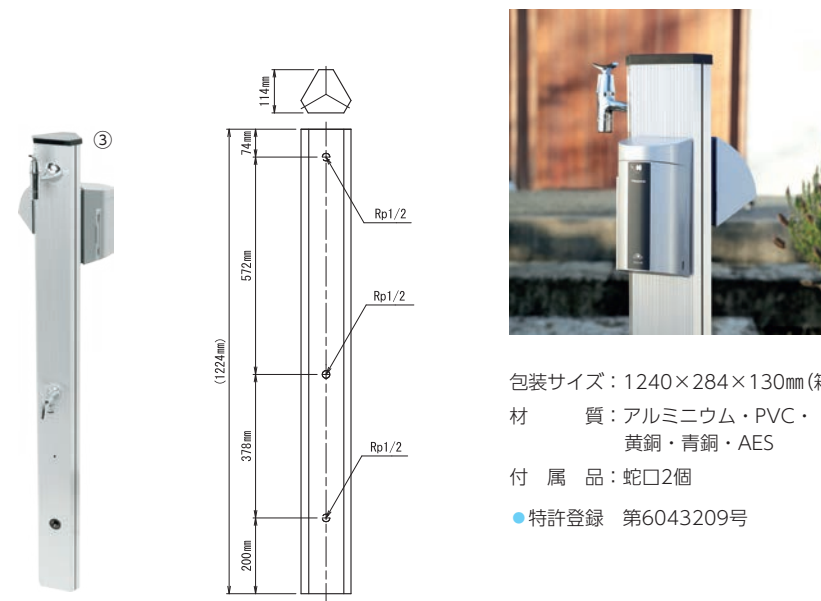

シリーズ [手洗・散水・洗車・清掃・充電・セキュリティ] オールインワンの水栓柱

ガーデンポール PRIZM

包装サイズ：1240×284×130mm(箱)
 材質：アルミニウム・PVC・
 アクリル・黄銅・青銅
 付属品：蛇口2個、LEDライト、
 人感センサー
 ●特許登録 第6043209号
 ●意匠登録 第1487144号

カラー	品番	カラー	品番	Electricity	LED ライト	メーカー希望 小売価格(税別)
① シルバー	GP13S	② サステン	GP13T	—	○	¥130,000
	GP13SB		GP13TB	100V	○	¥133,000
	GP13SE		GP13TE	200V	○	¥147,000
	GP13SBB		GP13TBB	100V・100V	○	¥136,000
	GP13SBE		GP13TBE	100V・200V	○	¥150,000

※配送の際に別途送料がかかります。

PRIZM LE

[ガーデンポール PRIZM]シリーズから
LEDライトを無くしたラインナップです。

包装サイズ：1240×284×130mm(箱)
 材質：アルミニウム・PVC・
 黄銅・青銅・AES
 付属品：蛇口2個
 ●特許登録 第6043209号

カラー	品番	Electricity	LED ライト	メーカー希望 小売価格(税別)
③ シルバー	GP17S	—	—	¥80,000
	GP17SB	100V	—	¥83,000
	GP17SE	200V	—	¥97,000
	GP17SBB	100V・100V	—	¥86,000
	GP17SBE	100V・200V	—	¥100,000

※配送の際に別途送料がかかります。

シリーズ共通

付属水栓 横水栓サンテ G12ST  日本水道協会(JWWA)認証品
 ホース接続水栓(T字ハンドル) G102-T

使用上の注意

- 1 本製品を落としたり、叩いたり衝撃を与えないでください。
- 2 凍結が予想される地域では、水抜き等の凍結防止策を講じてください。
- 3 本製品に乘ったり、よりかかったりして無理な力を与えないでください。
- 4 本製品を設置する際には、必ず専門工事業者にご依頼ください。
- 5 付属の説明書の記載内容を守り、正しく施工・ご使用ください。

用途に合わせて組み合わせを自由に選択していただけます。

200V×100V

100V×100V

※組み合わせ例

Design

PRIZMの三角形は意味のあるカタチ。
水栓柱にコンセントBOXをつけても
凹凸が少なくなるよう設計されたデザインです。

小スペースに設置する場合も、
コンセントBOXが邪魔にならずスッキリ。
正面から見てもスタイリッシュさを保ちます。
また、三角形の角を平らにすることで安全に、
よりスマートに。