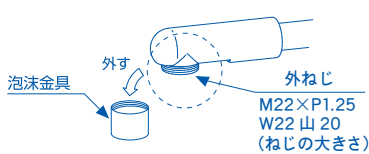

①ストレート

②シャワー

HV-203SV

HV-206SV

●主に取付け可能な水栓例

※蛇口先端の泡沫金具を外すと蛇口の外側にねじが現われるタイプには、ほぼ取付けできます。

シングルレバー混合栓

湯水混合栓

(上向き)

(下向き)

●取付け可能な水栓メーカー

MIZSEI(HVS) TOTO KVK SAN-EI LIXIL(INAX) KAKUDAI TBC ミズタニ スギヤマ

●節水効果

1年間で
20,500Lの節水

1年間で
5,400円のお得

1年間で
お風呂 **100杯**分