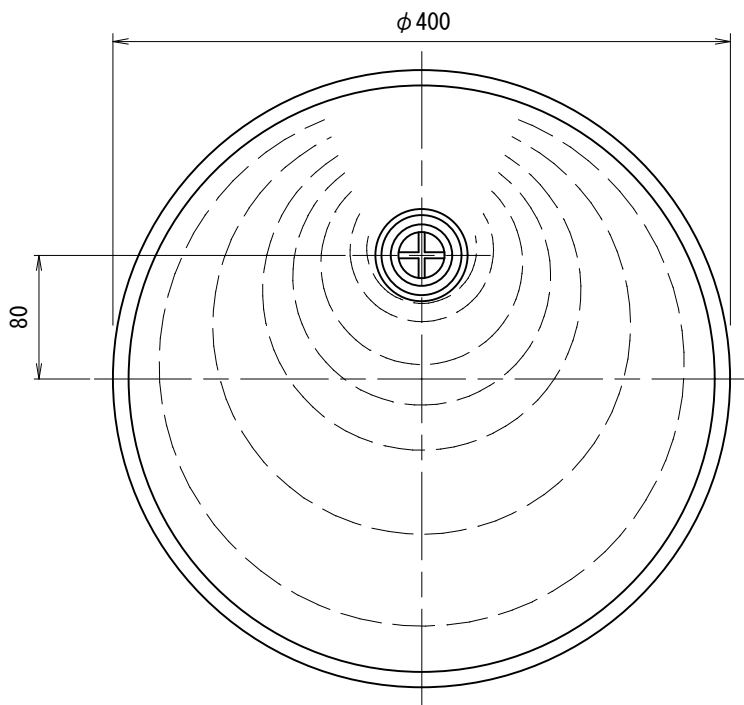

C

C

D

D

E

E

F

F

25mm排水金具付属

TH12B	手洗鉢・ガーデンパンHAMON(ブラック)
TH12G	手洗鉢・ガーデンパンHAMON(グレー)
TH12W	手洗鉢・ガーデンパンHAMON(ホワイト)

品番	TH12	尺度	1/5
品名	手洗鉢・ガーデンパンHAMON		

株式会社水生活製作所
 MIZSEI MFG CO., LTD

製図	21.12.14	単位	mm
第三角法 Third Angle Projection			