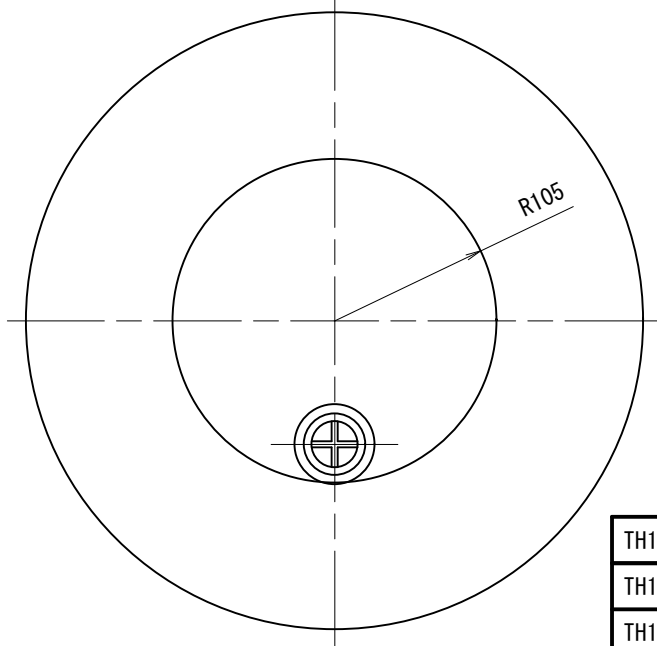

C

C

D

D

E

E

F

F

25mm排水金具付属

TH12B	手洗鉢・ガーデンパンHAMON(ブラック)
TH12G	手洗鉢・ガーデンパンHAMON(グレー)
TH12W	手洗鉢・ガーデンパンHAMON(ホワイト)

品番	TH12	尺度	1/5
品名	手洗鉢・ガーデンパンHAMON		

株式会社水生活製作所
 MIZSEI MFG CO., LTD

製図	21.12.14	単位	mm
第三角法 Third Angle Projection			