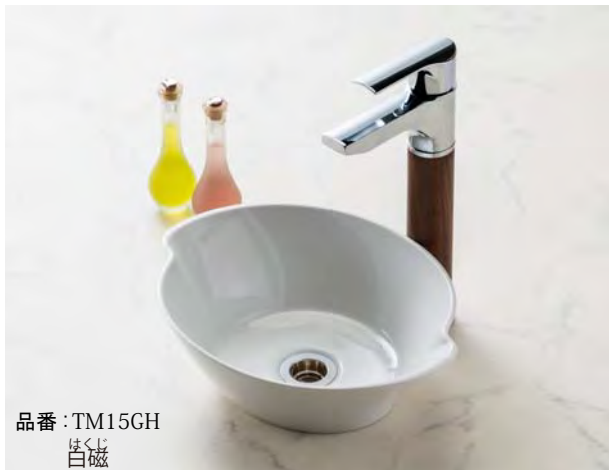

美濃焼手洗鉢

この手洗い鉢は、岐阜県美濃地方を産地とする陶磁器「美濃焼」です。狭いスペースの設置に適した、コンパクトな手洗い鉢が欲しいと言うお客様の声を元に当社オリジナルデザインで作り上げました。また、埋め込みにも適した形状となっており施工の際、作業を容易に行うことが可能となっております。

美月 ~みづき~

円形状のボディに緩やかな曲線を施し、サニタリーシーンに合う優雅で美しい月を表現しました。

品番: TM15DH
ほくじ
白磁

品番: TM15DT
てつけっしょう
鉄結晶

品番: TM15DH/TM15DT

定価: ¥28,000(税別)

材質: 陶器

付属品: 排水口セット(黄銅)

重量: 1.3 kg

天板穴径: (置型) ϕ 60 mm

: (埋込型) ϕ 150 mm

品番: TM15GH
ほくじ
白磁

品番: TM15GH/TM15GT

定価: ¥28,000(税別)

材質: 陶器

付属品: 排水口セット(黄銅)

重量: 1.3 kg

天板穴径: (置型) ϕ 60 mm

: (埋込型) ϕ 200 mm