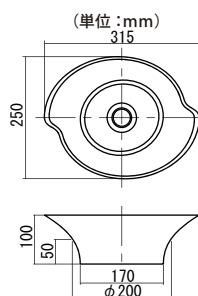

品番: TM15GH
ほくじ
白磁

品番: TM15GH/TM15GT

定価: ¥28,000(税別)

材質: 陶器

付属品: 排水口セット(黄銅)

重量: 1.3 kg

天板穴径: (置型) ϕ 60 mm

: (埋込型) ϕ 200 mm