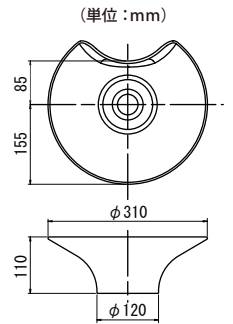

品番: TM15DT
てつけっしょう
鉄結晶

品番: TM15DH/TM15DT

定価: ¥28,000(税別)

材質: 陶器

付属品: 排水口セット(黄銅)

重量: 1.3 kg

天板穴径: (置型) ϕ 60 mm

: (埋込型) ϕ 150 mm

品番: TM15GH
ほくじ
白磁

品番: TM15GH/TM15GT

定価: ¥28,000(税別)

材質: 陶器

付属品: 排水口セット(黄銅)

重量: 1.3 kg

天板穴径: (置型) ϕ 60 mm

: (埋込型) ϕ 200 mm