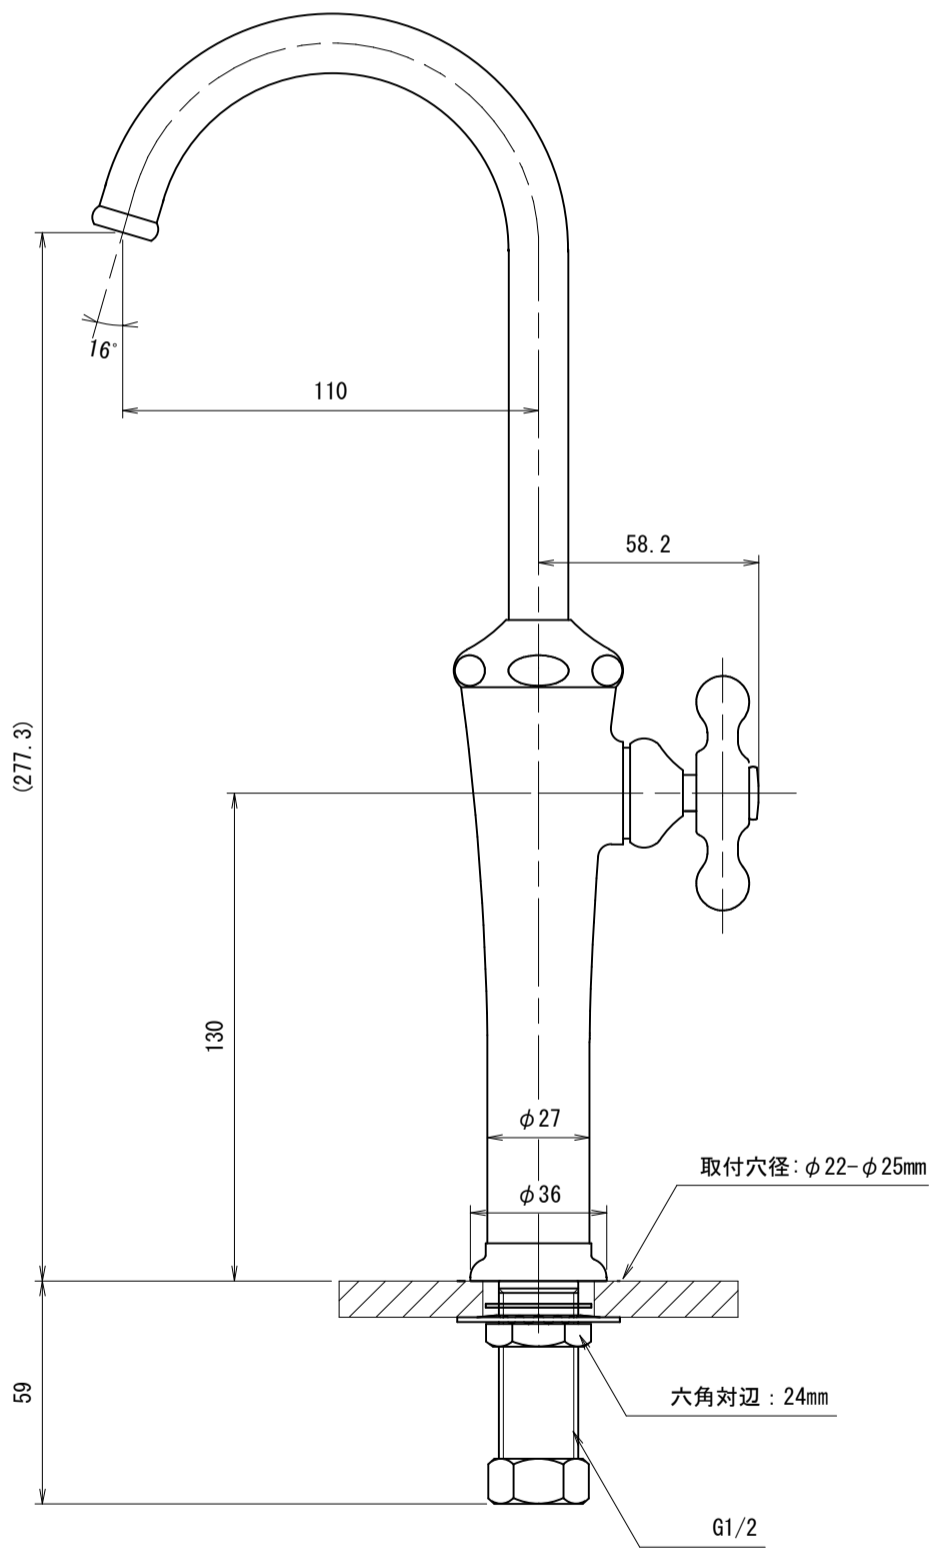

H

T15J-RRZの場合のハンドル

T15J-RM	メッキ
T15J-RB	ブラス
T15J-RMS	ブロンズ
T15J-RRZ	ブロンズ (ラダーハンドル)

品番	T15J-R	
品名	立水栓レトロン	尺度 1/2

株式会社水生活製作所
MIZSEI MFG CO., LTD

製図	21.12.01	単位	mm
第三角法 Third Angle Projection			

1 2 3 4 5 6