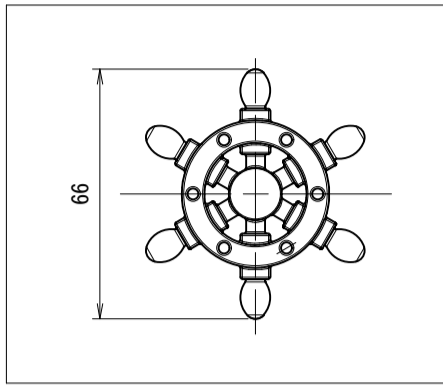

H

T15J-RRZの場合のハンドル

T15J-RM	メッキ
T15J-RB	ブラス
T15J-RMS	ブロンズ
T15J-RRZ	ブロンズ (ラダーハンドル)

品番	T15J-R	
品名	立水栓レトロン	尺度 1/2

株式会社水生活製作所
MIZSEI MFG CO., LTD

製図	21.12.01	単位	mm
第三角法 Third Angle Projection			

1 2 3 4 5 6