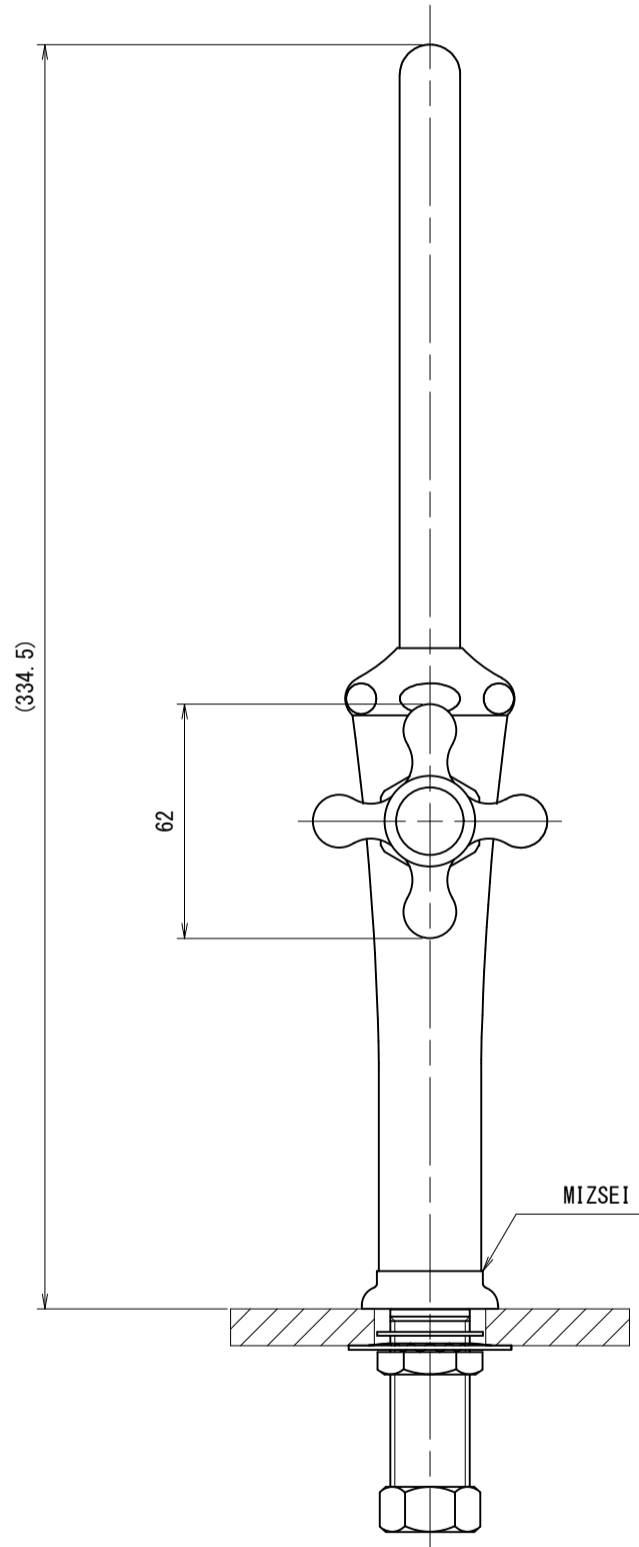

H

T15J-RRZの場合のハンドル

T15J-RM	メッキ
T15J-RB	ブラス
T15J-RMS	ブロンズ
T15J-RRZ	ブロンズ (ラダーハンドル)

品番	T15J-R	
品名	立水栓レトロン	尺度 1/2

株式会社水生活製作所
MIZSEI MFG CO., LTD

製図	21.12.01	単位	mm
第三角法 Third Angle Projection			

1 2 3 4 5 6