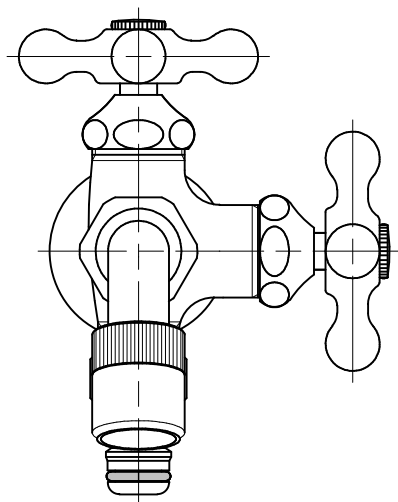

FBD16-E	二口万能胴長水栓（鑄肌）
FBD16-B	二口万能胴長水栓（研磨）
FBD16-M	二口万能胴長水栓（メッキ）
FBD16-MS	二口万能胴長水栓（仙徳メッキ）

品番	FBD16		
品名	二口万能胴長水栓	尺度	1/2

株式会社水生活製作所
MIZSEI MFG CO., LTD

製 図	21.11.25	単 位	mm
第三角法 Third Angle Projection			

1

4