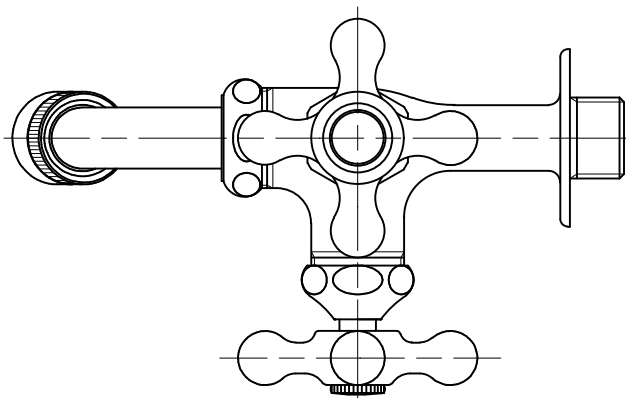

C

C

D

D

E

E

F

F

FBD16-E	二口万能胴長水栓（鑄肌）
FBD16-B	二口万能胴長水栓（研磨）
FBD16-M	二口万能胴長水栓（メッキ）
FBD16-MS	二口万能胴長水栓（仙徳メッキ）

品番	FBD16		
品名	二口万能胴長水栓	尺度	1/2

株式会社水生活製作所
MIZSEI MFG CO., LTD

製 図	21.11.25	単 位	mm
第三角法 Third Angle Projection			

1

4