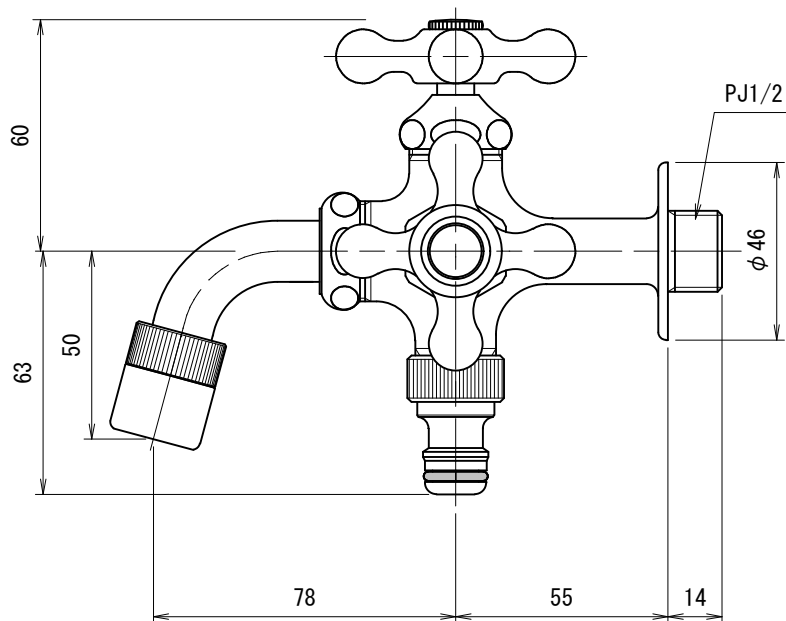

FBD16-E	二口万能胴長水栓（鑄肌）
FBD16-B	二口万能胴長水栓（研磨）
FBD16-M	二口万能胴長水栓（メッキ）
FBD16-MS	二口万能胴長水栓（仙徳メッキ）

品番	FBD16		
品名	二口万能胴長水栓	尺度	1/2

株式会社水生活製作所
MIZSEI MFG CO., LTD

製 図	21.11.25	単 位	mm
第三角法 Third Angle Projection			

1

4