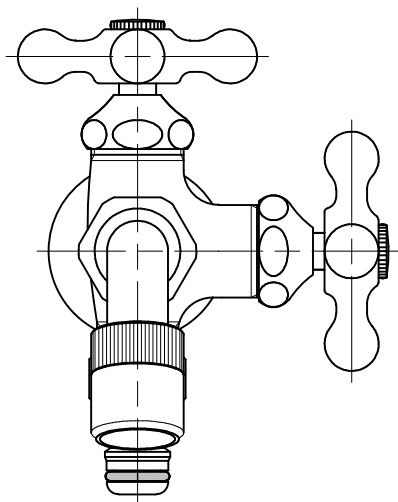

FBD16-E	二口万能胴長水栓 (鑄肌)
FBD16-B	二口万能胴長水栓 (研磨)
FBD16-M	二口万能胴長水栓 (メッキ)
FBD16-MS	二口万能胴長水栓 (仙徳メッキ)

品番	FBD16		
品名	二口万能胴長水栓	尺度	1/2

株式会社水生活製作所  
MIZSEI MFG CO., LTD

製 図	21.11.25	単 位	mm
第三角法 Third Angle Projection			