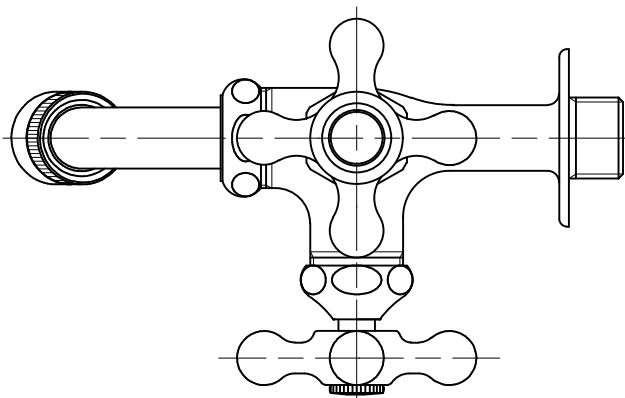

FBD16-E	二口万能胴長水栓 (鑄肌)
FBD16-B	二口万能胴長水栓 (研磨)
FBD16-M	二口万能胴長水栓 (メッキ)
FBD16-MS	二口万能胴長水栓 (仙徳メッキ)

品番	FBD16		
品名	二口万能胴長水栓	尺度	1/2

株式会社水生活製作所  
MIZSEI MFG CO., LTD

製 図	21.11.25	単 位	mm
第三角法 Third Angle Projection			