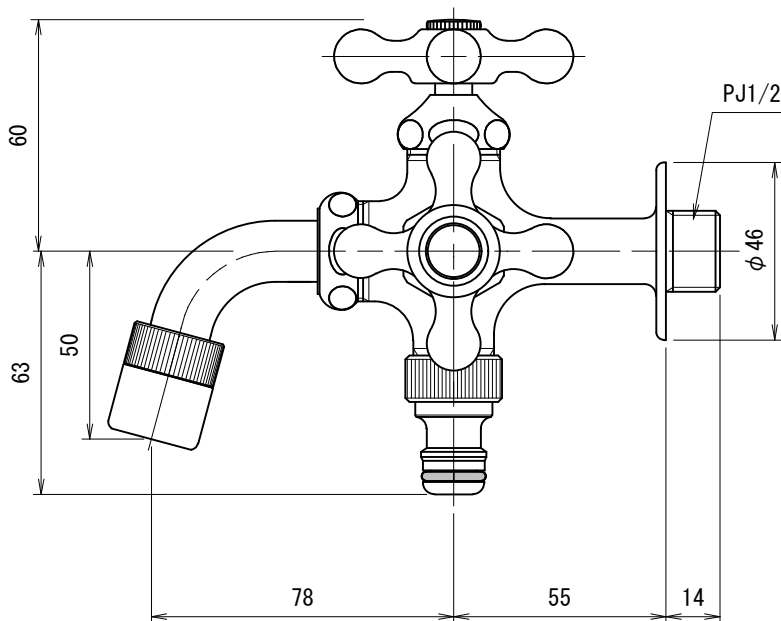

FBD16-E	二口万能胴長水栓 (鑄肌)
FBD16-B	二口万能胴長水栓 (研磨)
FBD16-M	二口万能胴長水栓 (メッキ)
FBD16-MS	二口万能胴長水栓 (仙徳メッキ)

品番	FBD16		
品名	二口万能胴長水栓	尺度	1/2

株式会社水生活製作所  
MIZSEI MFG CO., LTD

製 図	21.11.25	単 位	mm
第三角法 Third Angle Projection			