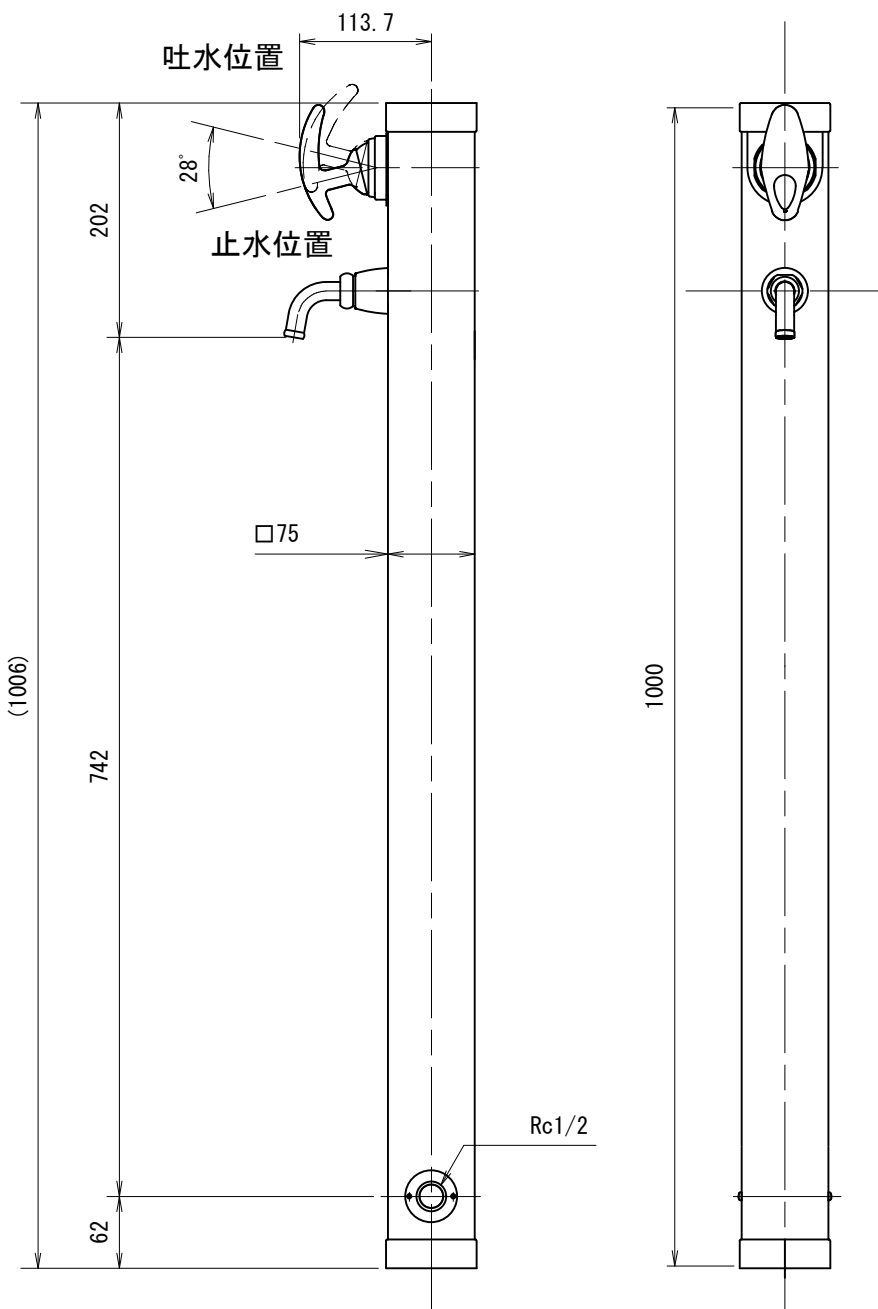

品番	G101-KS		
品名	混合水栓柱	尺度	3/20
		株式会社水生活製作所 MIZSEI MFG CO., LTD	

製 図	21.12.14	単 位	mm
第三角法 Third Angle Projection			

1

4