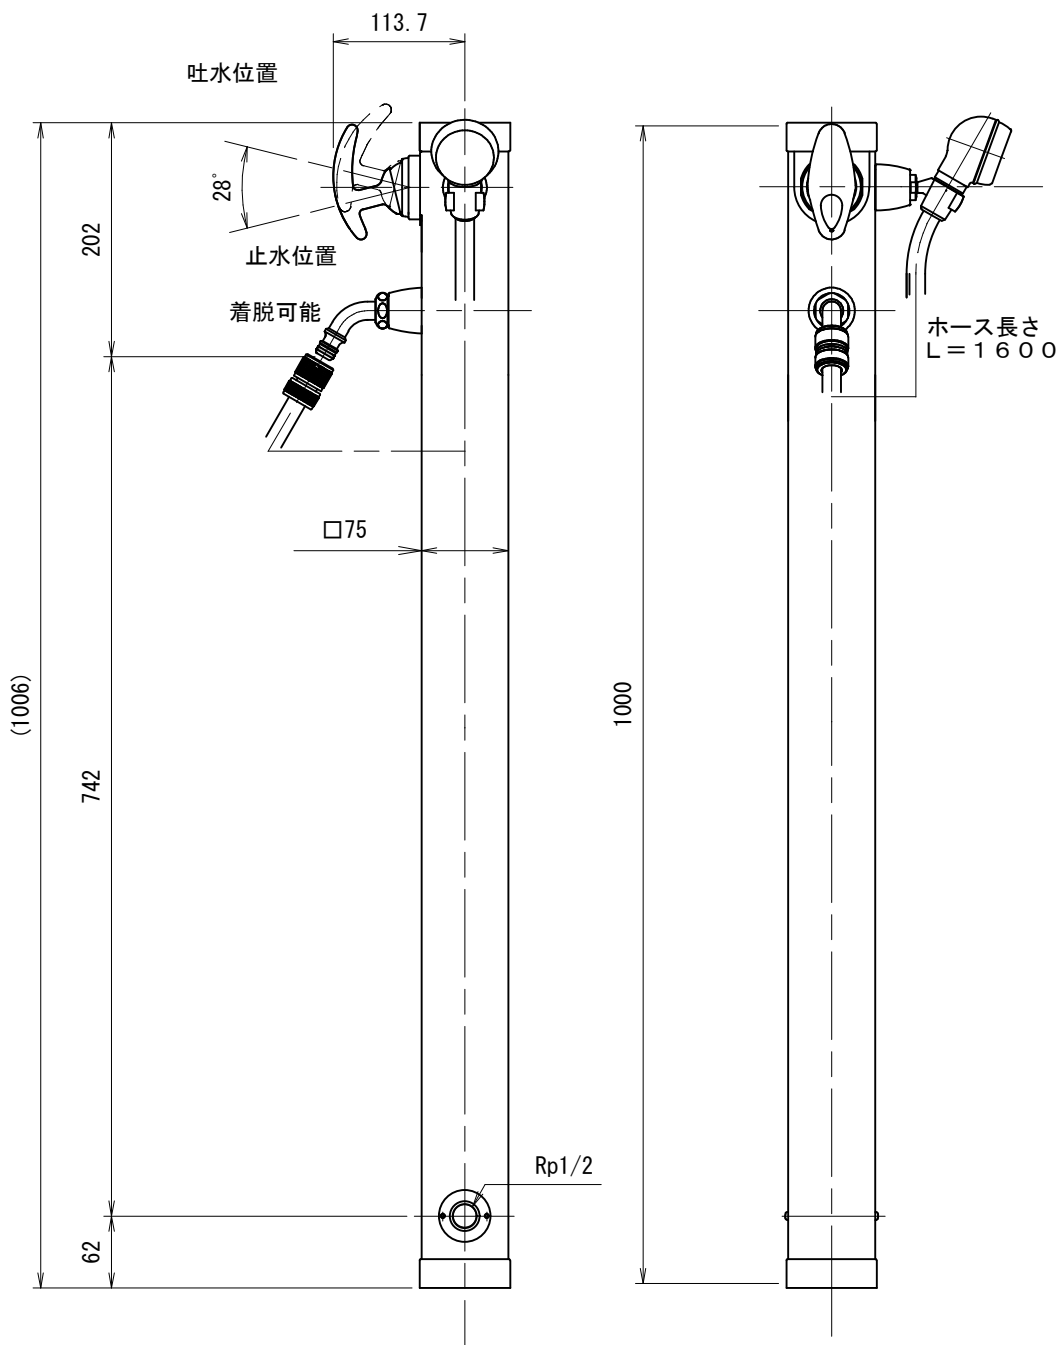

品番	G101-KSS		
品名	混合水栓柱(シャワー仕様)	尺度	3/20
		株式会社水生活製作所 MIZSEI MFG CO., LTD	

製図	21.12.15	単位	mm
第三角法 Third Angle Projection			

1

4