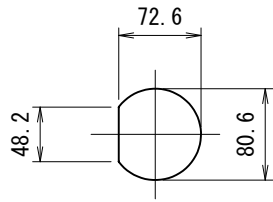

G211LS-1200	シルバー
G211LST-1200	サンステン

品番	G211LSO-1200		
品名	水栓柱レゼーナ (1200mm)	尺度	3/20

製図 21.12.13 単位 mm
 第三角法 Third Angle Projection

株式会社水生活製作所
 MIZSEI MFG CO., LTD

1

4