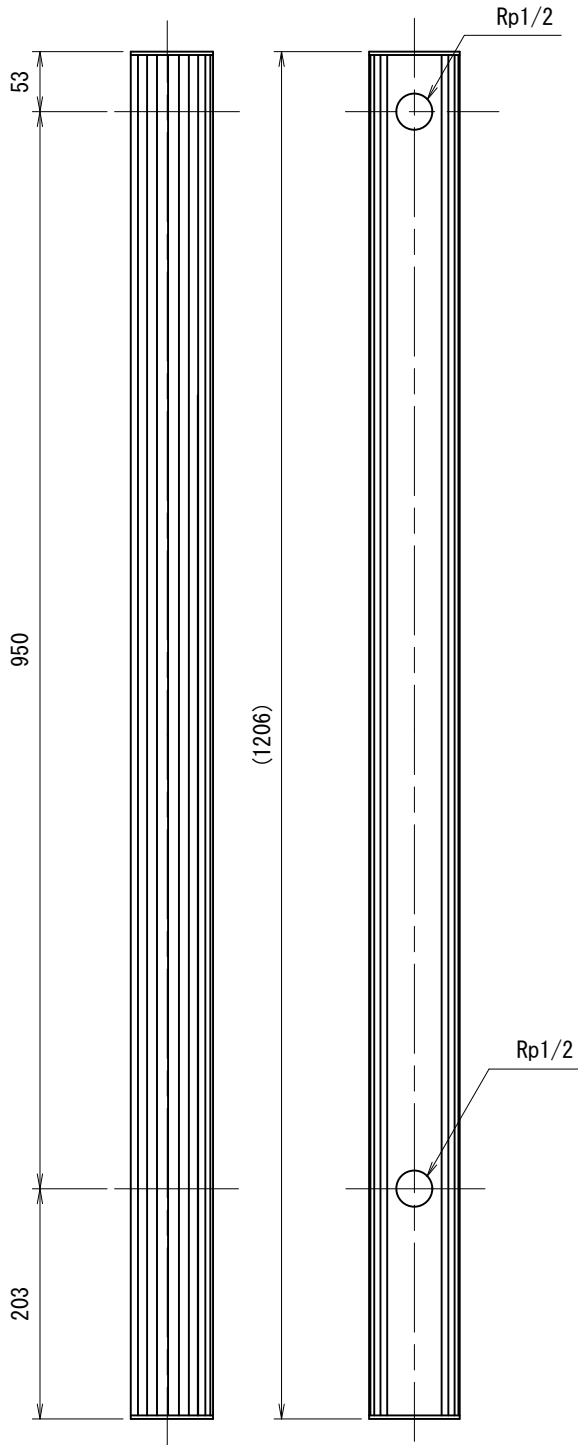

G211LS-1200	シルバー
G211LST-1200	サンステン

品番	G211LSO-1200		
品名	水栓柱レゼーナ (1200mm)	尺度	3/20

製図 21.12.13 単位 mm
 第三角法 Third Angle Projection

株式会社水生活製作所
 MIZSEI MFG CO., LTD

1

4