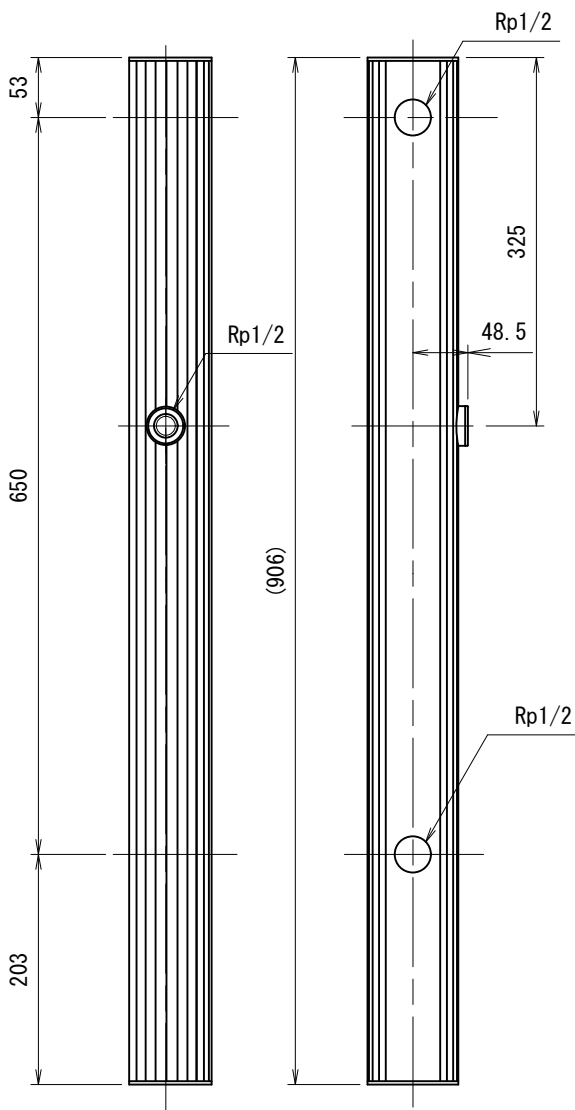

G211LS-S900	シルバー
G211LST-S900	サンステン

品番	G211LSO-S900		
品名	二口水栓柱レゼーナ (900mm)	尺度	3/20

製図	21.12.13	単位	mm
第三角法 Third Angle Projection			

株式会社水生活製作所
 MIZSEI MFG CO., LTD

1

4