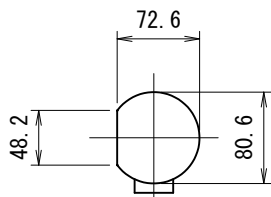

G211LS-S900	シルバー
G211LST-S900	サンステン

品番	G211LSO-S900		
品名	二口水栓柱レゼーナ (900mm)	尺度	3/20

製図	21.12.13	単位	mm
第三角法 Third Angle Projection			

株式会社水生活製作所
 MIZSEI MFG CO., LTD

1

4