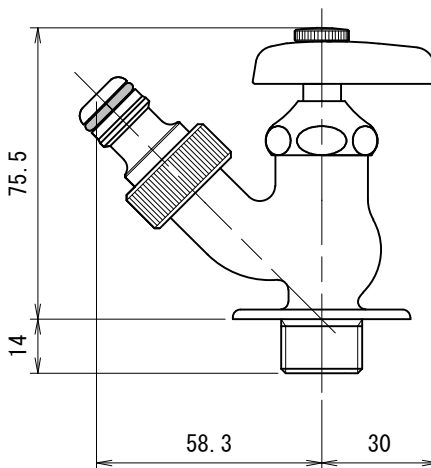

品番	S13J-WN		
品名	散水栓 (ワンタッチニッ)	取付度	1/2
		<b>株式会社水生活製作所</b> MIZSEI MFG CO., LTD	

製 図	21.11.19	単 位	mm
第三角法 Third Angle Projection			

1

4