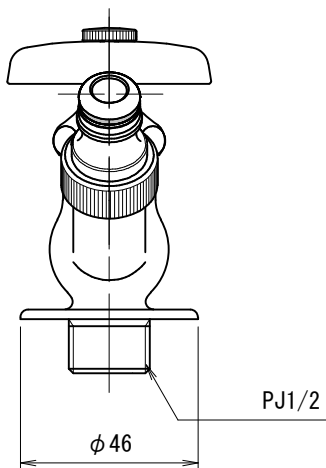

品番	S13J-WN		
品名	散水栓 (ワンタッチニッ)	取付度	1/2
		<b>株式会社水生活製作所</b> MIZSEI MFG CO., LTD	

製 図	21.11.19	単 位	mm
第三角法 Third Angle Projection			

1

4