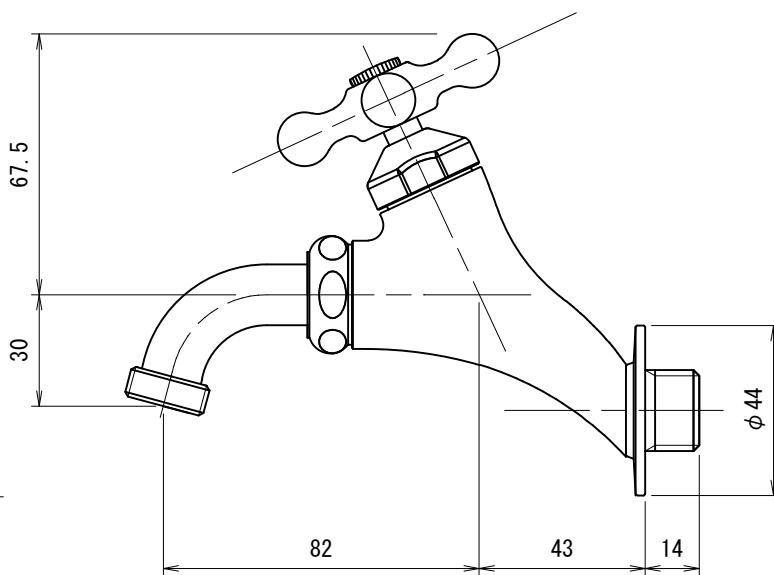

ハンドル部

T14B-E	T14型万能ホーム横水栓 (鋳肌)
T14B-B	T14型万能ホーム横水栓 (研磨)
T14B-M	T14型万能ホーム横水栓 (メッキ)
T14B-Z	T14型万能ホーム横水栓 (ブロンズ)

品番	T14B		
品名	T14型万能ホーム横水栓	尺度	1/2

製図	21.11.30	単位	mm
第三角法 Third Angle Projection			

株式会社水生活製作所

MIZSEI MFG CO., LTD