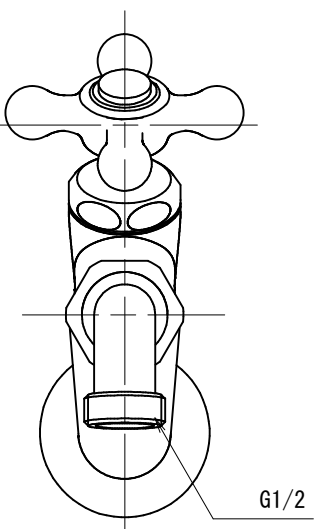

ハンドル部

T14B-E	T14型万能ホーム横水栓 (鋳肌)
T14B-B	T14型万能ホーム横水栓 (研磨)
T14B-M	T14型万能ホーム横水栓 (メッキ)
T14B-Z	T14型万能ホーム横水栓 (ブロンズ)

品番	T14B		
品名	T14型万能ホーム横水栓	尺度	1/2

製図	21.11.30	単位	mm
第三角法 Third Angle Projection			

株式会社水生活製作所

MIZSEI MFG CO., LTD