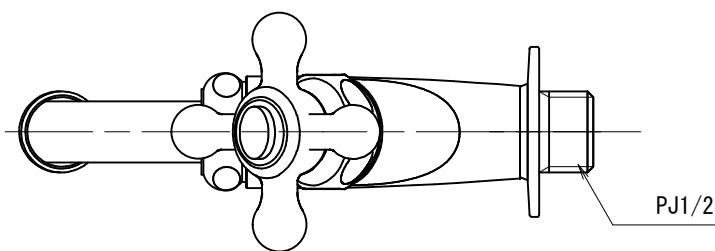

ハンドル部

T14B-E	T14型万能ホーム横水栓 (鋳肌)
T14B-B	T14型万能ホーム横水栓 (研磨)
T14B-M	T14型万能ホーム横水栓 (メッキ)
T14B-Z	T14型万能ホーム横水栓 (ブロンズ)

品番	T14B		
品名	T14型万能ホーム横水栓	尺度	1/2

製図	21.11.30	単位	mm
第三角法 Third Angle Projection			

株式会社水生活製作所

MIZSEI MFG CO., LTD