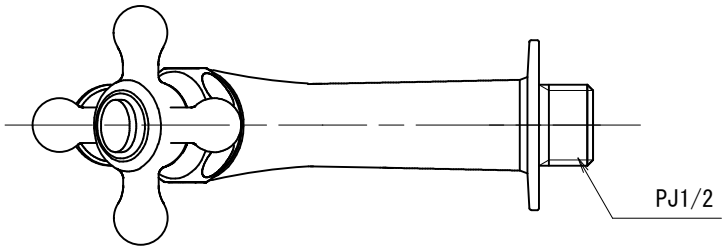

ハンドル部

PJ1/2

C

C

G1/2

D

D

E

E

T14D-E	T14型胴長横水栓 (鋳肌)
T14D-B	T14型胴長横水栓 (研磨)
T14D-M	T14型胴長横水栓 (メッキ)
T14D-Z	T14型胴長横水栓 (ブロンズ)

F

F

製 図	21.11.25	単 位	mm
第三角法 Third Angle Projection			

品 番	T14D		
品 名	T14型胴長横水栓	尺 度	1/2

株式会社水生活製作所

MIZSEI MFG CO., LTD