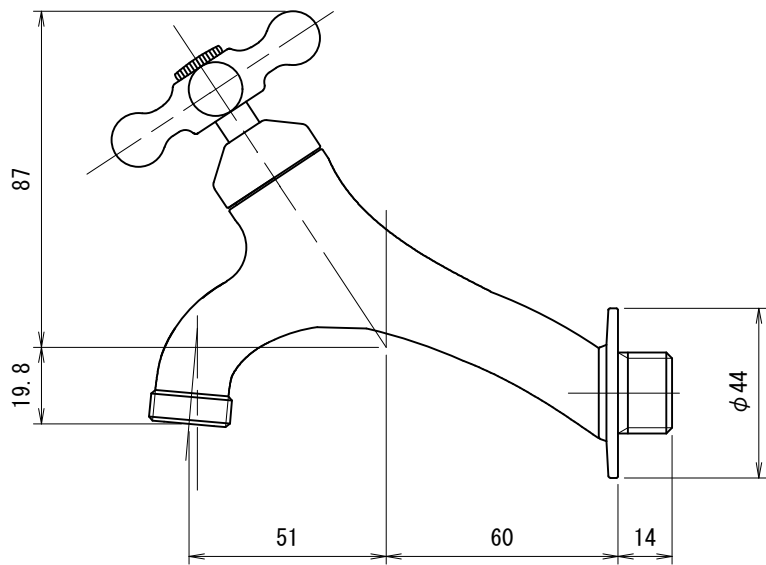

ハンドル部

PJ1/2

C

C

G1/2

D

D

E

E

T14D-E	T14型胴長横水栓 (鋳肌)
T14D-B	T14型胴長横水栓 (研磨)
T14D-M	T14型胴長横水栓 (メッキ)
T14D-Z	T14型胴長横水栓 (ブロンズ)

F

F

製 図	21.11.25	単 位	mm
第三角法 Third Angle Projection			

品 番	T14D		
品 名	T14型胴長横水栓	尺 度	1/2

株式会社水生活製作所

MIZSEI MFG CO., LTD