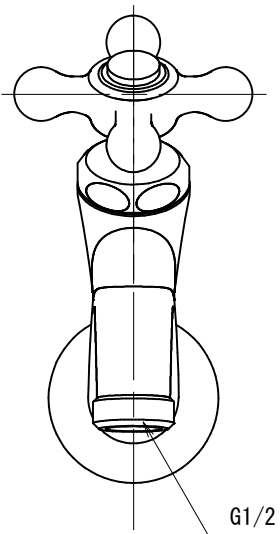

1

2

3

4

A

A

B

B

ハンドル部

PJ1/2

C

C

G1/2

D

D

E

E

T14D-E	T14型胴長横水栓 (鋳肌)
T14D-B	T14型胴長横水栓 (研磨)
T14D-M	T14型胴長横水栓 (メッキ)
T14D-Z	T14型胴長横水栓 (ブロンズ)

F

F

製 図	21.11.25	単 位	mm
第三角法 Third Angle Projection			

品 番	T14D		
品 名	T14型胴長横水栓	尺 度	1/2

株式会社水生活製作所

MIZSEI MFG CO., LTD