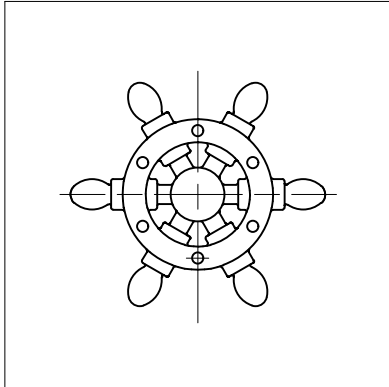

1

2

3

4

A

A

B

B

ハンドル部

C

C

D

D

E

E

T14D-RE	T14型胴長横水栓 (ラダー・鋳肌)
T14D-RB	T14型胴長横水栓 (ラダー・研磨)
T14D-RM	T14型胴長横水栓 (ラダー・メッキ)
T14D-RZ	T14型胴長横水栓 (ラダー・ブロンズ)

F

F

製 図	21.12.03	単 位	mm
第三角法 Third Angle Projection			

品 番	T14D-R		
品 名	T14型胴長横水栓(ラダー)	尺 度	1/2

株式会社水生活製作所

MIZSEI MFG CO., LTD

1

4