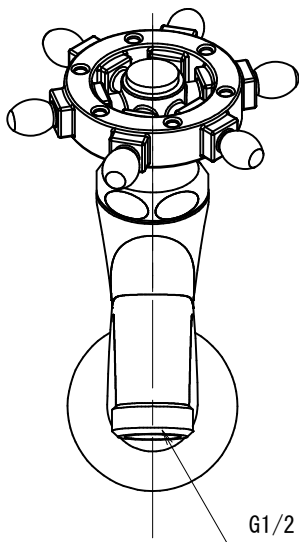

1

2

3

4

A

A

B

B

ハンドル部

C

C

D

D

E

E

T14D-RE	T14型胴長横水栓 (ラダー・鋳肌)
T14D-RB	T14型胴長横水栓 (ラダー・研磨)
T14D-RM	T14型胴長横水栓 (ラダー・メッキ)
T14D-RZ	T14型胴長横水栓 (ラダー・ブロンズ)

F

F

製 図	21.12.03	単 位	mm
第三角法 Third Angle Projection			

品 番	T14D-R		
品 名	T14型胴長横水栓(ラダー)	尺 度	1/2

株式会社水生活製作所

MIZSEI MFG CO., LTD

1

4