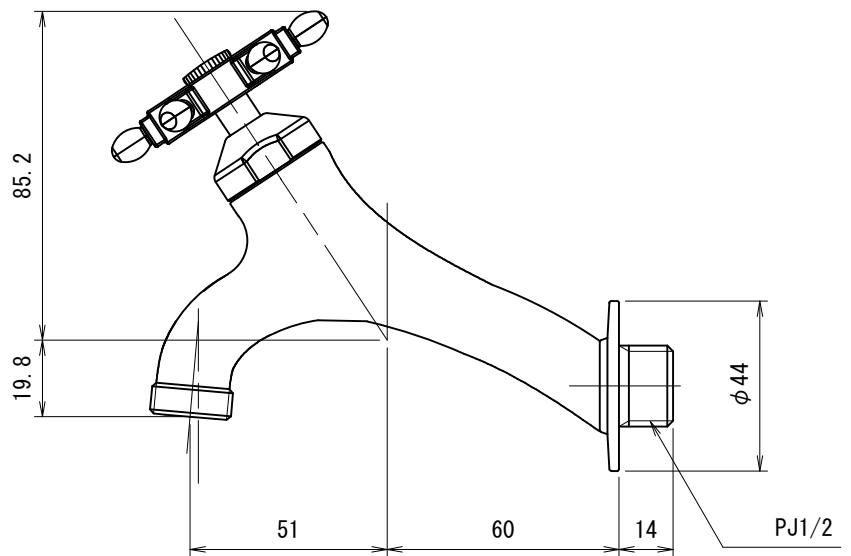

ハンドル部

C

C

D

D

E

E

T14D-RE	T14型胴長横水栓 (ラダー・鋳肌)
T14D-RB	T14型胴長横水栓 (ラダー・研磨)
T14D-RM	T14型胴長横水栓 (ラダー・メッキ)
T14D-RZ	T14型胴長横水栓 (ラダー・ブロンズ)

F

F

製 図	21.12.03	単 位	mm
第三角法 Third Angle Projection			

品 番	T14D-R		
品 名	T14型胴長横水栓(ラダー)	尺 度	1/2

株式会社水生活製作所

MIZSEI MFG CO., LTD

1

4