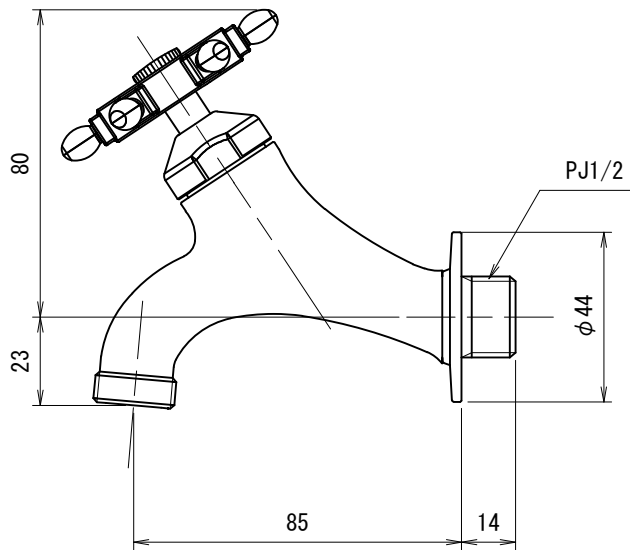

ハンドル部

T14Y-RE	T14型横水栓 (ラダー・錆肌)
T14Y-RB	T14型横水栓 (ラダー・研磨)
T14Y-RM	T14型横水栓 (ラダー・メッキ)
T14Y-RZ	T14型横水栓 (ラダー・ブロンズ)

品番	T14Y-R		
品名	T14型横水栓 (ラダー)	尺度	1/2

株式会社水生活製作所

MIZSEI MFG CO., LTD

製図	21.12.01	単位	mm
第三角法 Third Angle Projection			