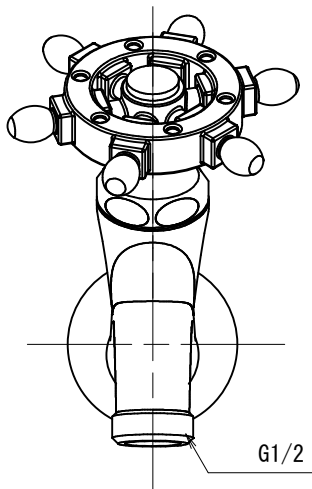

ハンドル部

T14Y-RE	T14型横水栓 (ラダー・錆肌)
T14Y-RB	T14型横水栓 (ラダー・研磨)
T14Y-RM	T14型横水栓 (ラダー・メッキ)
T14Y-RZ	T14型横水栓 (ラダー・ブロンズ)

品番	T14Y-R		
品名	T14型横水栓 (ラダー)	尺度	1/2

株式会社水生活製作所

MIZSEI MFG CO., LTD

製図	21.12.01	単位	mm
第三角法 Third Angle Projection			