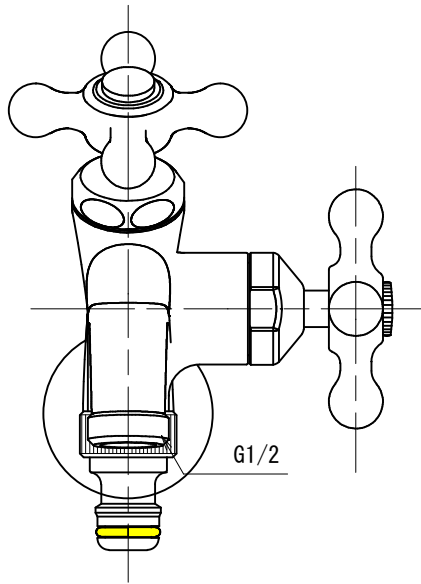

T19F-E	T14型二口横水栓 (鑄肌)
T19F-B	T14型二口横水栓 (研磨)
T19F-M	T14型二口横水栓 (メッキ)
T19F-Z	T14型二口横水栓 (ブロンズ)

品番	T19F		
品名	T14型二口横水栓	尺度	1/2

製 図	21.12.01	単 位	mm
第三角法 Third Angle Projection			

**株式会社水生活製作所**  
 MIZSEI MFG CO., LTD