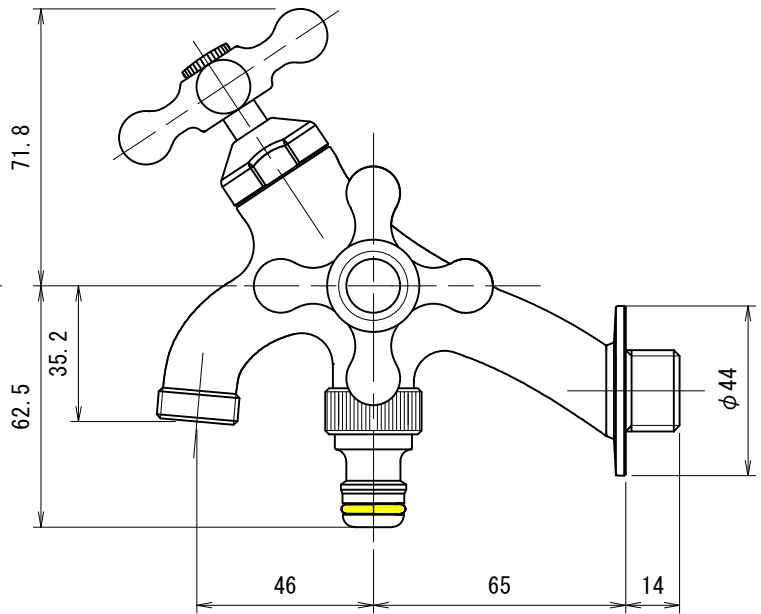

T19F-E	T14型二口横水栓 (鑄肌)
T19F-B	T14型二口横水栓 (研磨)
T19F-M	T14型二口横水栓 (メッキ)
T19F-Z	T14型二口横水栓 (ブロンズ)

品番	T19F		
品名	T14型二口横水栓	尺度	1/2

製 図	21.12.01	単 位	mm
第三角法 Third Angle Projection			

**株式会社水生活製作所**  
 MIZSEI MFG CO., LTD