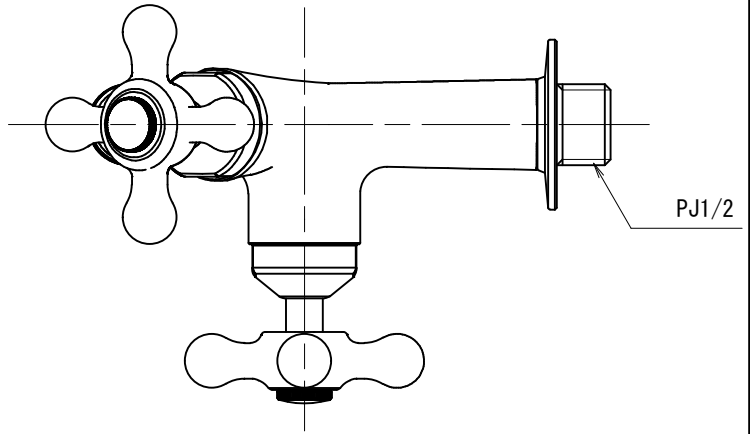

T19F-E	T14型二口横水栓 (鑄肌)
T19F-B	T14型二口横水栓 (研磨)
T19F-M	T14型二口横水栓 (メッキ)
T19F-Z	T14型二口横水栓 (ブロンズ)

品番	T19F		
品名	T14型二口横水栓	尺度	1/2

製 図	21.12.01	単 位	mm
第三角法 Third Angle Projection			

**株式会社水生活製作所**  
 MIZSEI MFG CO., LTD