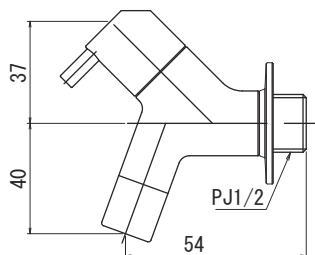

品名：横水栓チェロ

品番：G13CL

イタリア語で「小さな」という意味のある『cello』。
コンパクトでスタイリッシュな横水栓です。

定価：¥7,600 (税別)

材質：【本体】青銅

【ハンドル】黄銅

**付属品：泡沫アダプター
(M16×P1.0)**

入り数：1/50

寸法図：(単位：mm)

品名：二口横水栓チェロ

品番：G15CLF

チェロの特徴であるコンパクトな外観を損なわないよう、二口水栓として新たにデザイン。
本体には傾斜を3°設け、凍結防止で水抜きをする際に、水が抜けやすい形状になっています。
頻繁に使用するホースの常時取り付けが可能になり、より豊かなガーデンライフを実現します。

定価：¥12,000 (税別)

材質：【本体】青銅

【ハンドル】黄銅

**付属品：ワンタッチニップル
(M16×P1.0)
泡沫アダプター
(M16×P1.0)**

入り数：1/24

寸法図：(単位：mm)