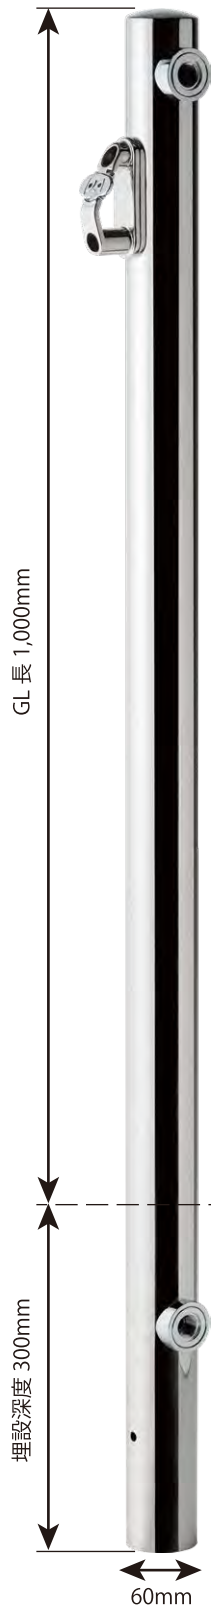

特許申請中

水栓柱 + ドッグポール

リードフック付水栓柱 新登場!

1

水栓柱とドッグポールを1本に集約しコスパUP!

「ペットの足を洗う時に、係留用のフックがほしい。」
そんな声にお応えしました。

リードフック付
水栓柱なら...

※本製品に水栓・ガーデンパンは付属しておりません。

2

犬と住まいる協会 推奨品! 安全性や使い勝手への配慮が認められています。

優秀な強度・耐候性を誇るステンレス製。
大手コンビニ等で10年以上の採用実績!
パブリックユースにも適しています。

パブリック用
付属サインシール
貼付イメージ

フックはワンタッチ式。
片手で素早く固定でき、リードが
外れてしまう事故を防ぎます。

(一社) 犬と住まいる協会

「犬すま」推奨商品

人や犬に安全で健康に配慮した商品であることが
「犬と住まいる協会」に認定された製品です。
「犬と住まいる協会」は、人と犬が快適に住むための住環境における
知識の向上・普及を行い、ペットと住まい産業の創造拡大を目指している協会です。

品名：リードフック付水栓柱
品番：G19LHS
定価：¥70,000 (税別)

サイズ：φ60×GL 長 1,000(単位 mm)
フック：中・小型犬用 20kg 以下対応
リード太さ 15mm 以下対応

セット例で提案

①ダイヤル鍵付き水栓セット 84,000円

②二口水栓シャワーセット 104,800円

③ダイヤル鍵付き 二口水栓シャワーセット 111,800円

水栓パンは弊社カタログより
ご自由にお選びいただけます。

オクタゴン

スクエア

ステンレスガーデンパン

スクエアワイド

ペンタグラ

ガーデンパン

セット明細

※このセットに水栓パンは含まれておりません。