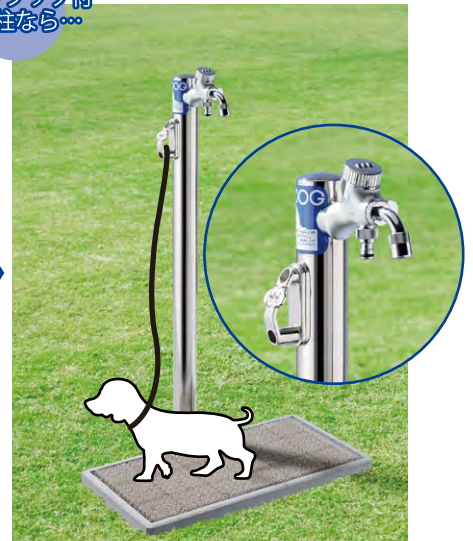

特許申請中

水栓柱 + ドッグポール

リードフック付水栓柱 新登場!

1

水栓柱とドッグポールを1本に集約しコスパUP!

「ペットの足を洗う時に、係留用のフックがほしい。」
そんな声にお応えしました。

リードフック付
水栓柱なら...

※本製品に水栓・ガーデンパンは付属しておりません。

2

犬と住まいる協会 推奨品! 安全性や使い勝手への配慮が認められています。

優秀な強度・耐候性を誇るステンレス製。
大手コンビニ等で10年以上の採用実績!
パブリックユースにも適しています。

パブリック用
付属サインシール
貼付イメージ

フックはワンタッチ式。
片手で素早く固定でき、リードが
外れてしまう事故を防ぎます。

(一社) 犬と住まいる協会

「犬すま」推奨商品

人や犬に安全で健康に配慮した商品であることが
「犬と住まいる協会」に認定された製品です。
「犬と住まいる協会」は、人と犬が快適に住むための住環境における
知識の向上・普及を行い、ペットと住まい産業の創造拡大を目指している協会です。

品名：リードフック付水栓柱
品番：G19LHS
定価：¥70,000 (税別)

サイズ：φ60×GL 長 1,000(単位 mm)
フック：中・小型犬用 20kg 以下対応
リード太さ 15mm 以下対応

セット例で提案

①ダイヤル鍵付き水栓セット 84,000円

②二口水栓シャワーセット 104,800円

③ダイヤル鍵付き 二口水栓シャワーセット 111,800円

水栓パンは弊社カタログより
ご自由にお選びいただけます。

オクタゴン

スクエア

ステンレスガーデンパン

スクエアワイド

ペンタグラ

ガーデンパン

セット明細

※このセットに水栓パンは含まれておりません。