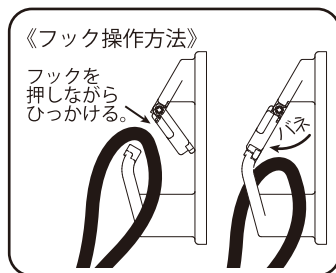

パブリック用
付属サインシール
貼付イメージ