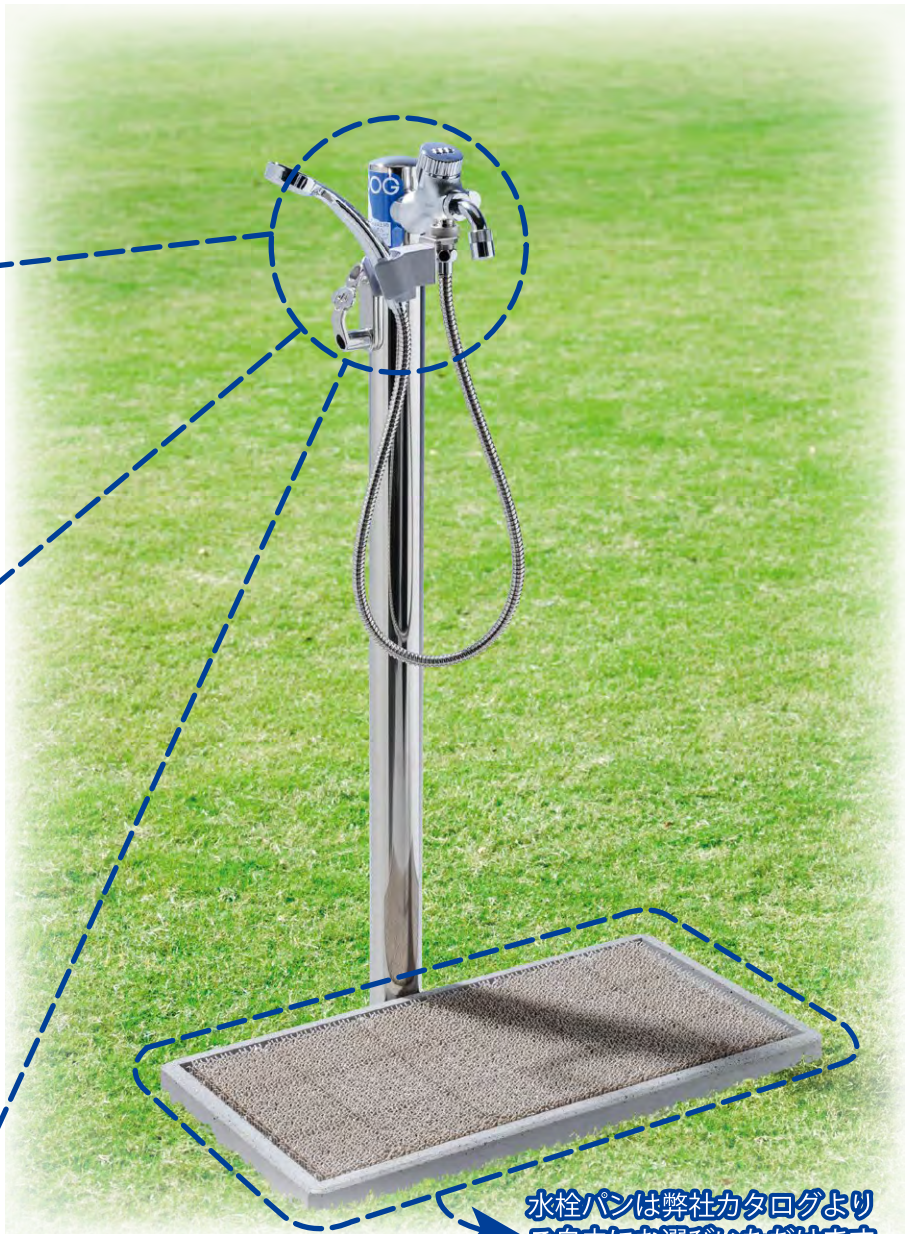

特許申請中

水栓柱 + ドッグポール

リードフック付水栓柱 新登場!

1

水栓柱とドッグポールを1本に集約しコスパUP!

「ペットの足を洗う時に、係留用のフックがほしい。」
そんな声にお応えしました。

リードフック付
水栓柱なら...

※本製品に水栓・ガーデンパンは付属しておりません。

2

犬と住まいる協会 推奨品! 安全性や使い勝手への配慮が認められています。

優秀な強度・耐候性を誇るステンレス製。
大手コンビニ等で10年以上の採用実績!
パブリックユースにも適しています。

パブリック用
付属サインシール
貼付イメージ

フックはワンタッチ式。
片手で素早く固定でき、リードが
外れてしまう事故を防ぎます。

(一社) 犬と住まいる協会

「犬すま」推奨商品

人や犬に安全で健康に配慮した商品であることが
「犬と住まいる協会」に認定された製品です。
「犬と住まいる協会」は、人と犬が快適に住むための住環境における
知識の向上・普及を行い、ペットと住まい産業の創造拡大を目指している協会です。

品名：リードフック付水栓柱
品番：G19LHS
定価：¥70,000 (税別)

サイズ：φ60×GL 長 1,000(単位 mm)
フック：中・小型犬用 20kg 以下対応
リード太さ 15mm 以下対応

セット例で提案

①ダイヤル鍵付き水栓セット 84,000円

②二口水栓シャワーセット 104,800円

③ダイヤル鍵付き 二口水栓シャワーセット 111,800円

水栓パンは弊社カタログより
ご自由にお選びいただけます。

オクタゴン

スクエア

ステンレスガーデンパン

スクエアワイド

ペンタグラ

ガーデンパン

セット明細

※このセットに水栓パンは含まれておりません。