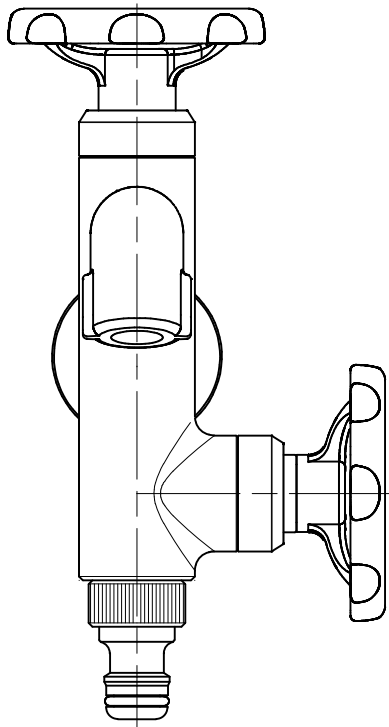

G18V2	二口横水栓ウォーターワークス (メッキ)
G18V2R	二口横水栓ウォーターワークス (錆肌・レッドハンドル)

品番	G18V2		
品名	二口横水栓ウォーターワークス	尺度	1/2

株式会社水生活製作所

MIZSEI MFG CO., LTD

製図	21.12.03	単位	mm
第三角法 Third Angle Projection			

1

4