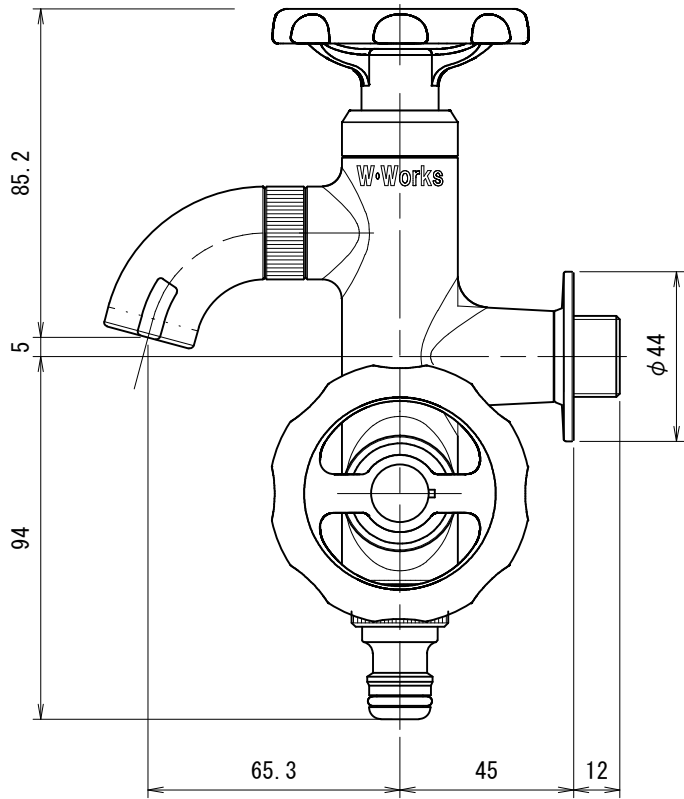

G18V2	二口横水栓ウォーターワークス (メッキ)
G18V2R	二口横水栓ウォーターワークス (錆肌・レッドハンドル)

品番	G18V2		
品名	二口横水栓ウォーターワークス	尺度	1/2

株式会社水生活製作所

MIZSEI MFG CO., LTD

製図	21.12.03	単位	mm
第三角法 Third Angle Projection			

1

4