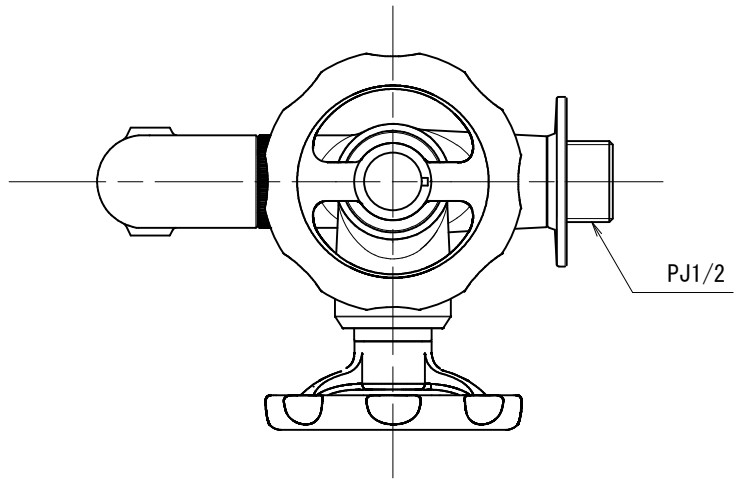

G18V2	二口横水栓ウォーターワークス (メッキ)
G18V2R	二口横水栓ウォーターワークス (錆肌・レッドハンドル)

品番	G18V2		
品名	二口横水栓ウォーターワークス	尺度	1/2

株式会社水生活製作所

MIZSEI MFG CO., LTD

製図	21.12.03	単位	mm
第三角法 Third Angle Projection			

1

4