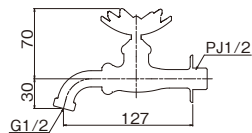

- 包装サイズ:120×140×85(箱)
●材質:[本体]青銅
[ハンドル]黄銅
●固定こま

※ 万能ホーム胴長水栓(ハス・鋳肌)
BHD13-HE ¥9,000(税込¥9,900) 1/40

※ 万能ホーム胴長水栓(ハス・研磨)
BHD13-HB (限定在庫商品) 見積価格 1/40

※ 万能ホーム胴長水栓(ハス・メッキ)
BHD13-HM ¥10,600(税込¥11,660) 1/40

- 包装サイズ:155×110×75(箱)
●材質:[本体]青銅
[ハンドル]黄銅
●固定こま

※ 二口万能胴長水栓(ハス・鋳肌)
FBD16-HE ¥13,600(税込¥14,960) 1/20

※ 二口万能胴長水栓(ハス・研磨)
FBD16-HB (限定在庫商品) 見積価格 1/20

※ 二口万能胴長水栓(ハス・メッキ)
FBD16-HM ¥18,000(税込¥19,800) 1/20

- 包装サイズ:120×155×105(箱)
●材質:[本体]青銅
[ハンドル]黄銅
●固定こま
●「ワンタッチニップル」と「泡沫アダプター」を一つずつ付属しています。