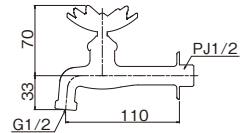

- 包装サイズ:120×140×85(箱)
●材質:[本体]青銅
[ハンドル]黄銅
●固定こま

※ 万能ホーム胴長水栓(ハス・鋳肌)
BHD13-HE ¥9,000(税込¥9,900) 1/40

※ 万能ホーム胴長水栓(ハス・研磨)
BHD13-HB (限定在庫商品) 見積価格 1/40

※ 万能ホーム胴長水栓(ハス・メッキ)
BHD13-HM ¥10,600(税込¥11,660) 1/40

- 包装サイズ:155×110×75(箱)
●材質:[本体]青銅
[ハンドル]黄銅
●固定こま

※ 二口万能胴長水栓(ハス・鋳肌)
FBD16-HE ¥13,600(税込¥14,960) 1/20

※ 二口万能胴長水栓(ハス・研磨)
FBD16-HB (限定在庫商品) 見積価格 1/20

※ 二口万能胴長水栓(ハス・メッキ)
FBD16-HM ¥18,000(税込¥19,800) 1/20

- 包装サイズ:120×155×105(箱)
●材質:[本体]青銅
[ハンドル]黄銅
●固定こま
●「ワンタッチニップル」と「泡沫アダプター」を一つずつ付属しています。