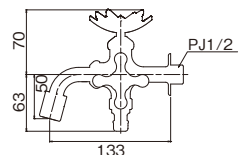

- 包装サイズ:120×140×85(箱)
●材質:[本体]青銅
[ハンドル]黄銅
●固定こま

※ 万能ホーム胴長水栓(ハス・鋳肌)
BHD13-HE ¥9,000(税込¥9,900) 1/40

※ 万能ホーム胴長水栓(ハス・研磨)
BHD13-HB (限定在庫商品) 見積価格 1/40

※ 万能ホーム胴長水栓(ハス・メッキ)
BHD13-HM ¥10,600(税込¥11,660) 1/40

- 包装サイズ:155×110×75(箱)
●材質:[本体]青銅
[ハンドル]黄銅
●固定こま

※ 二口万能胴長水栓(ハス・鋳肌)
FBD16-HE ¥13,600(税込¥14,960) 1/20

※ 二口万能胴長水栓(ハス・研磨)
FBD16-HB (限定在庫商品) 見積価格 1/20

※ 二口万能胴長水栓(ハス・メッキ)
FBD16-HM ¥18,000(税込¥19,800) 1/20

- 包装サイズ:120×155×105(箱)
●材質:[本体]青銅
[ハンドル]黄銅
●固定こま
●「ワンタッチニップル」と「泡沫アダプター」を一つずつ付属しています。