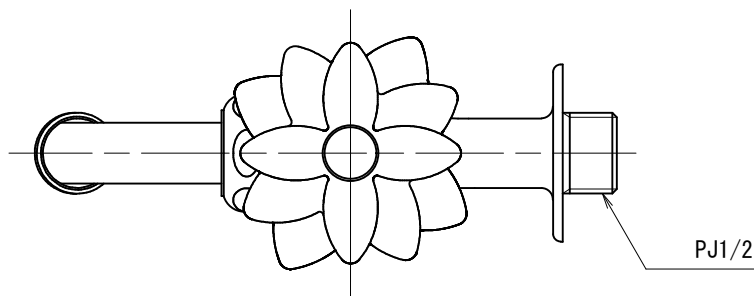

BHD13-HE	万能ホーム胴長水栓 (ハス・錆肌)
BHD13-HB	万能ホーム胴長水栓 (ハス・研磨)
BHD13-HM	万能ホーム胴長水栓 (ハス・メッキ)

品番	BHD13-H		
品名	万能ホーム胴長水栓(ハス)	尺度	1/2

製図	21.12.09	単位	mm
第三角法 Third Angle Projection			

株式会社水生活製作所
 MIZSEI MFG CO., LTD

1

4