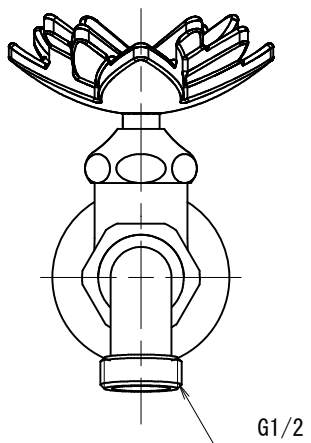

BHD13-HE	万能ホーム胴長水栓 (ハス・錆肌)
BHD13-HB	万能ホーム胴長水栓 (ハス・研磨)
BHD13-HM	万能ホーム胴長水栓 (ハス・メッキ)

品番	BHD13-H		
品名	万能ホーム胴長水栓(ハス)	尺度	1/2

製図	21.12.09	単位	mm
第三角法 Third Angle Projection			

株式会社水生活製作所
 MIZSEI MFG CO., LTD

1

4