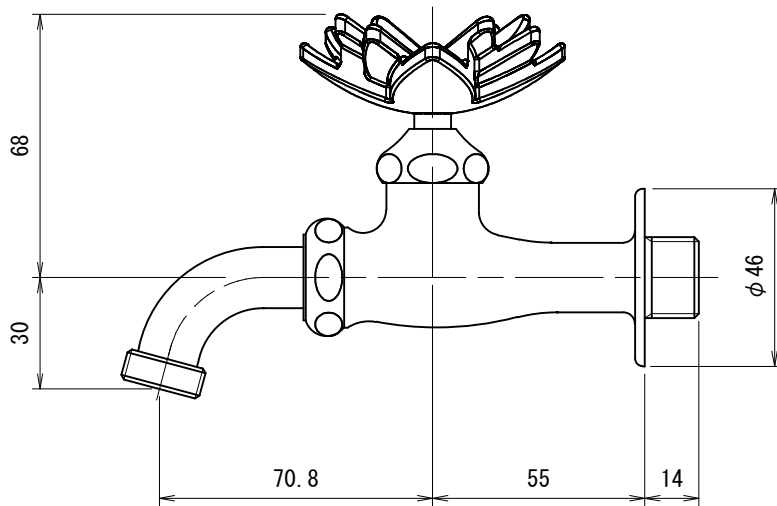

BHD13-HE	万能ホーム胴長水栓 (ハス・錆肌)
BHD13-HB	万能ホーム胴長水栓 (ハス・研磨)
BHD13-HM	万能ホーム胴長水栓 (ハス・メッキ)

品番	BHD13-H		
品名	万能ホーム胴長水栓(ハス)	尺度	1/2

製図	21.12.09	単位	mm
第三角法 Third Angle Projection			

株式会社水生活製作所
 MIZSEI MFG CO., LTD

1

4