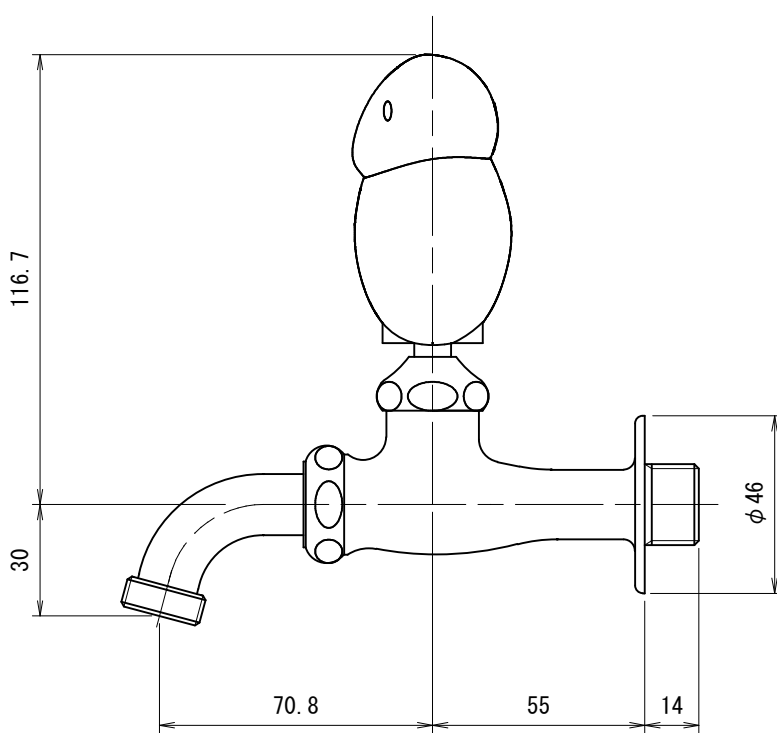

PJ1/2

G1/2

BHD13-OW	万能ホーム胴長水栓 (フクロウ)
BHD13-OWM	万能ホーム胴長水栓 (フクロウ・メッキ)

品番	BHD13-OW		
品名	万能ホーム胴長水栓 (フクロウ)	尺度	1/2

株式会社水生活製作所

MIZSEI MFG CO., LTD

製図	21.12.08	単位	mm
第三角法 Third Angle Projection			

1