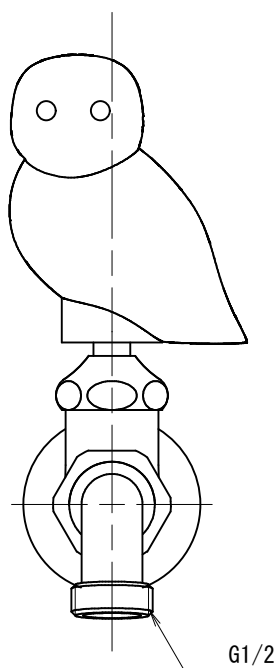

PJ1/2

G1/2

BHD13-OW	万能ホーム胴長水栓 (フクロウ)
BHD13-OWM	万能ホーム胴長水栓 (フクロウ・メッキ)

品番	BHD13-OW		
品名	万能ホーム胴長水栓 (フクロウ)	尺度	1/2

株式会社水生活製作所

MIZSEI MFG CO., LTD

製図	21.12.08	単位	mm
第三角法 Third Angle Projection			

1