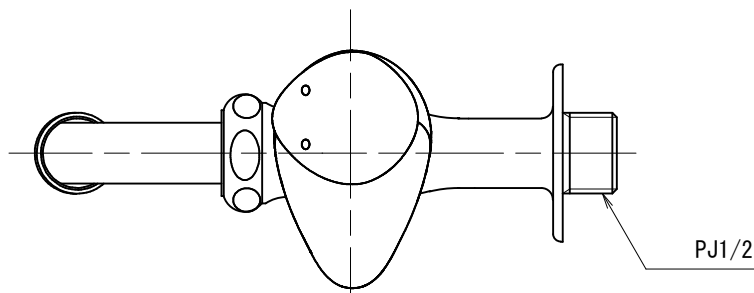

PJ1/2

G1/2

BHD13-OW	万能ホーム胴長水栓 (フクロウ)
BHD13-OWM	万能ホーム胴長水栓 (フクロウ・メッキ)

品番	BHD13-OW		
品名	万能ホーム胴長水栓 (フクロウ)	尺度	1/2

株式会社水生活製作所

MIZSEI MFG CO., LTD

製図	21.12.08	単位	mm
第三角法 Third Angle Projection			

1