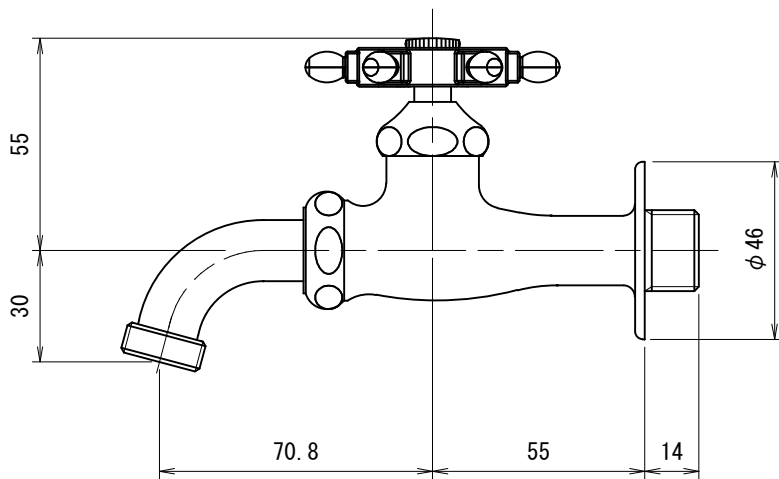

BHD13-RE	万能ホーム胴長水栓 (ラダー・錆肌)
BHD13-RB	万能ホーム胴長水栓 (ラダー・研磨)
BHD13-RM	万能ホーム胴長水栓 (ラダー・メッキ)
BHD13-RZ	万能ホーム胴長水栓 (ラダー・ブロンズ)

品番	BHD13-R		
品名	万能ホーム胴長水栓(ラダー)	尺度	1/2

製図	21.12.09	単位	mm
第三角法 Third Angle Projection			

株式会社水生活製作所
 MIZSEI MFG CO., LTD