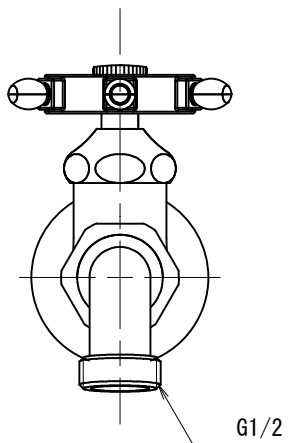

BHD13-RE	万能ホーム胴長水栓 (ラダー・錆肌)
BHD13-RB	万能ホーム胴長水栓 (ラダー・研磨)
BHD13-RM	万能ホーム胴長水栓 (ラダー・メッキ)
BHD13-RZ	万能ホーム胴長水栓 (ラダー・ブロンズ)

品番	BHD13-R		
品名	万能ホーム胴長水栓(ラダー)	尺度	1/2

製図	21.12.09	単位	mm
第三角法 Third Angle Projection			

株式会社水生活製作所
 MIZSEI MFG CO., LTD