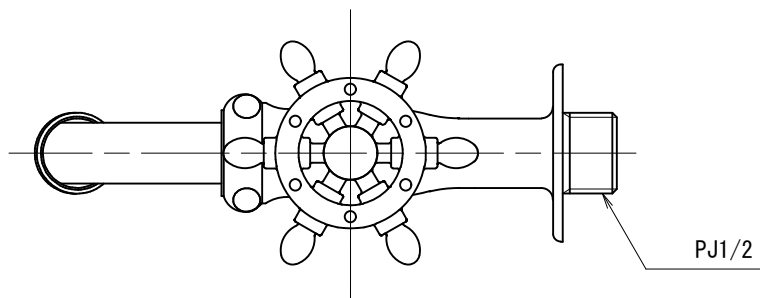

BHD13-RE	万能ホーム胴長水栓 (ラダー・錆肌)
BHD13-RB	万能ホーム胴長水栓 (ラダー・研磨)
BHD13-RM	万能ホーム胴長水栓 (ラダー・メッキ)
BHD13-RZ	万能ホーム胴長水栓 (ラダー・ブロンズ)

品番	BHD13-R		
品名	万能ホーム胴長水栓(ラダー)	尺度	1/2

製図	21.12.09	単位	mm
第三角法 Third Angle Projection			

株式会社水生活製作所
 MIZSEI MFG CO., LTD