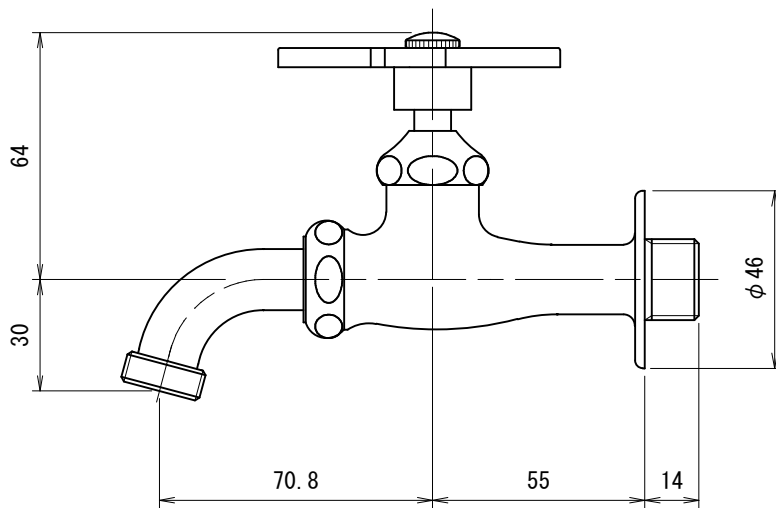

BHD13-SE	万能ホーム胴長水栓 (スミレ・鑄肌)
BHD13-SB	万能ホーム胴長水栓 (スミレ・研磨)
BHD13-SM	万能ホーム胴長水栓 (スミレ・メッキ)

品番	BHD13-S		
品名	万能ホーム胴長水栓(スミレ)	尺度	1/2

製図	21.12.09	単位	mm
第三角法 Third Angle Projection			

株式会社水生活製作所
 MIZSEI MFG CO., LTD