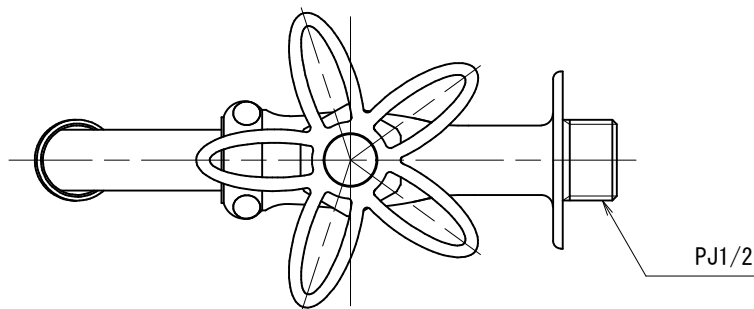

BHD13-SE	万能ホーム胴長水栓 (スミレ・鑄肌)
BHD13-SB	万能ホーム胴長水栓 (スミレ・研磨)
BHD13-SM	万能ホーム胴長水栓 (スミレ・メッキ)

品番	BHD13-S		
品名	万能ホーム胴長水栓(スミレ)	尺度	1/2

製図	21.12.09	単位	mm
第三角法 Third Angle Projection			

株式会社水生活製作所
 MIZSEI MFG CO., LTD