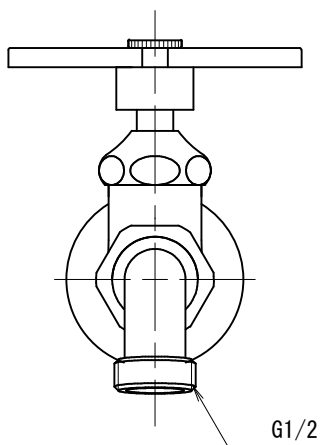

BHD13-SE	万能ホーム胴長水栓 (スミレ・鑄肌)
BHD13-SB	万能ホーム胴長水栓 (スミレ・研磨)
BHD13-SM	万能ホーム胴長水栓 (スミレ・メッキ)

品番	BHD13-S		
品名	万能ホーム胴長水栓(スミレ)	尺度	1/2

製図	21.12.09	単位	mm
第三角法 Third Angle Projection			

株式会社水生活製作所
 MIZSEI MFG CO., LTD