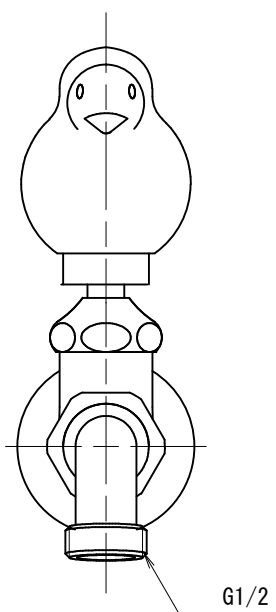

BHD13-SP	万能ホーム胴長水栓 (スズメ)
BHD13-SPM	万能ホーム胴長水栓(スズメ・メッキ)

品番	BHD13-SP		
品名	万能ホーム胴長水栓(スズメ)	尺度	1/2

株式会社水生活製作所

MIZSEI MFG CO., LTD

製図	21.12.08	単位	mm
第三角法 Third Angle Projection			

1

4