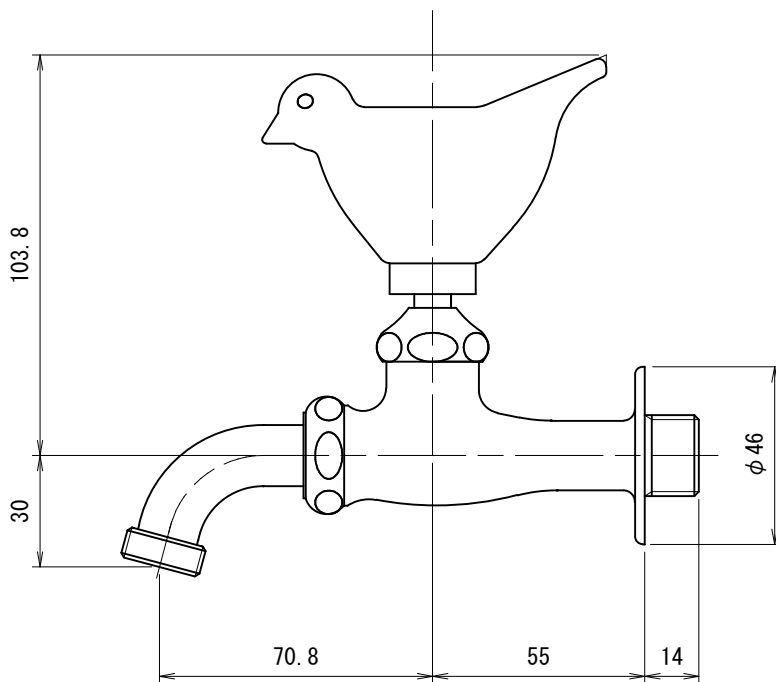

C

C

D

D

E

E

F

F

BHD13-SP	万能ホーム胴長水栓 (スズメ)
BHD13-SPM	万能ホーム胴長水栓(スズメ・メッキ)

品番	BHD13-SP		
品名	万能ホーム胴長水栓(スズメ)	尺度	1/2

株式会社水生活製作所

MIZSEI MFG CO., LTD

製図	21.12.08	単位	mm
第三角法 Third Angle Projection			

1

4