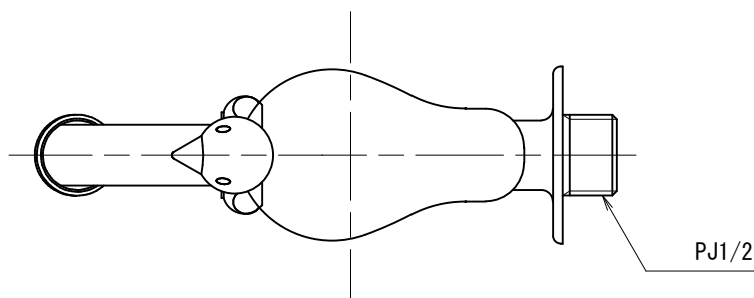

BHD13-SP	万能ホーム胴長水栓 (スズメ)
BHD13-SPM	万能ホーム胴長水栓(スズメ・メッキ)

品番	BHD13-SP		
品名	万能ホーム胴長水栓(スズメ)	尺度	1/2

株式会社水生活製作所

MIZSEI MFG CO., LTD

製図	21.12.08	単位	mm
第三角法 Third Angle Projection			

1

4