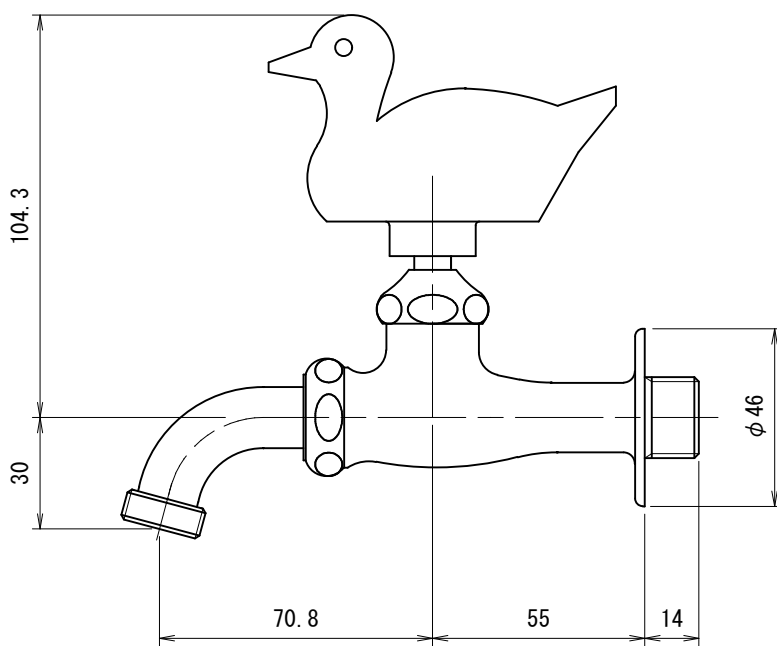

BHD13-WD	万能ホーム胴長水栓 (カモ)
BHD13-WDM	万能ホーム胴長水栓 (カモ・メッキ)

品番	BHD13-WD		
品名	万能ホーム胴長水栓 (カモ)	尺度	1/2

製図	21.12.08	単位	mm
第三角法 Third Angle Projection			

**株式会社水生活製作所**  
 MIZSEI MFG CO., LTD

1

4