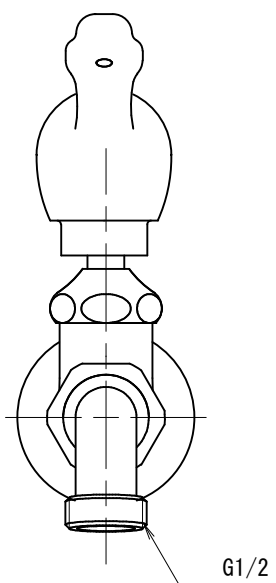

BHD13-WD	万能ホーム胴長水栓 (カモ)
BHD13-WDM	万能ホーム胴長水栓 (カモ・メッキ)

品番	BHD13-WD		
品名	万能ホーム胴長水栓 (カモ)	尺度	1/2

製図	21.12.08	単位	mm
第三角法 Third Angle Projection			

**株式会社水生活製作所**  
 MIZSEI MFG CO., LTD

1

4