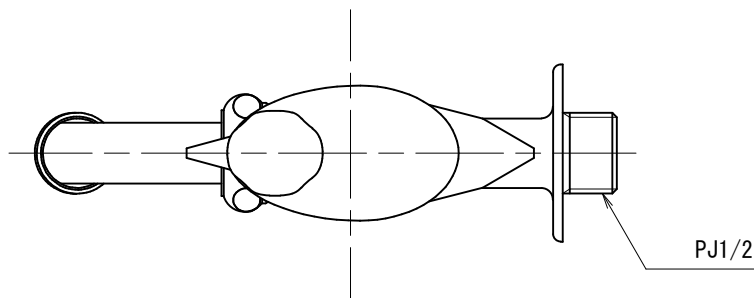

BHD13-WD	万能ホーム胴長水栓 (カモ)
BHD13-WDM	万能ホーム胴長水栓 (カモ・メッキ)

品番	BHD13-WD		
品名	万能ホーム胴長水栓 (カモ)	尺度	1/2

製図	21.12.08	単位	mm
第三角法 Third Angle Projection			

**株式会社水生活製作所**  
 MIZSEI MFG CO., LTD

1

4