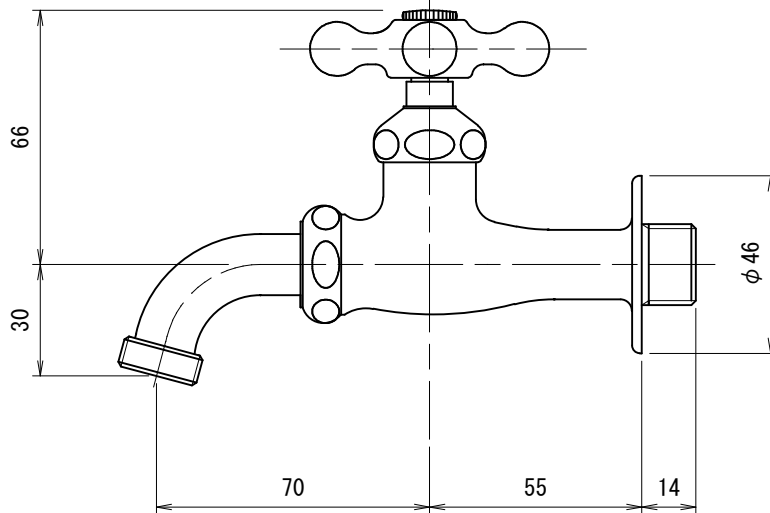

BHD13T-E	万能ホーム胴長水栓 (凍結防止・鑄肌)
BHD13T-B	万能ホーム胴長水栓 (凍結防止・研磨)
BHD13T-M	万能ホーム胴長水栓 (凍結防止・メッキ)

品番	BHD13T		
品名	万能ホーム胴長水栓 (凍結防止)	尺度	1/2

製図	21.12.06	単位	mm
第三角法 Third Angle Projection			

株式会社水生活製作所
 MIZSEI MFG CO., LTD