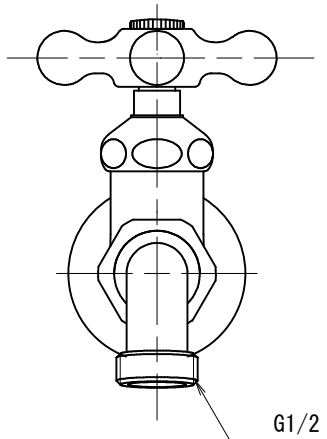

BHD13T-E	万能ホーム胴長水栓 (凍結防止・鑄肌)
BHD13T-B	万能ホーム胴長水栓 (凍結防止・研磨)
BHD13T-M	万能ホーム胴長水栓 (凍結防止・メッキ)

品番	BHD13T		
品名	万能ホーム胴長水栓 (凍結防止)	尺度	1/2

製図	21.12.06	単位	mm
第三角法 Third Angle Projection			

株式会社水生活製作所
 MIZSEI MFG CO., LTD