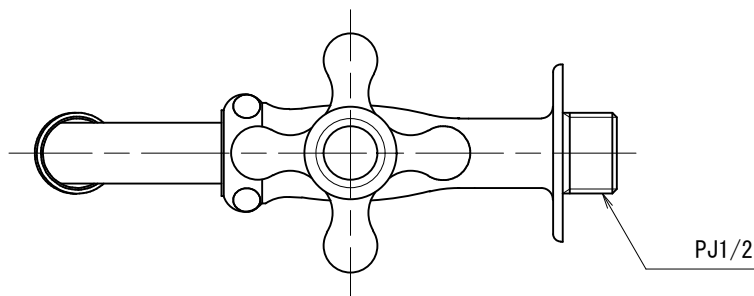

BHD13T-E	万能ホーム胴長水栓 (凍結防止・鑄肌)
BHD13T-B	万能ホーム胴長水栓 (凍結防止・研磨)
BHD13T-M	万能ホーム胴長水栓 (凍結防止・メッキ)

品番	BHD13T		
品名	万能ホーム胴長水栓 (凍結防止)	尺度	1/2

製図	21.12.06	単位	mm
第三角法 Third Angle Projection			

株式会社水生活製作所
 MIZSEI MFG CO., LTD