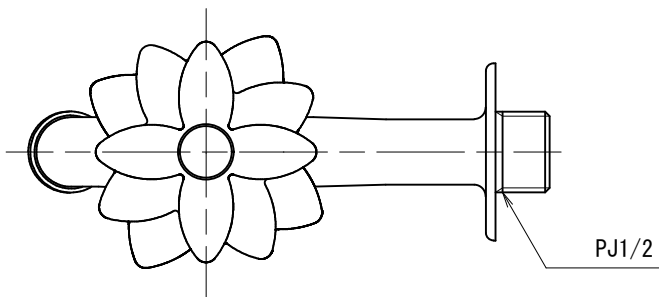

DN13-HE	胴長横水栓 (ハス・鑄肌)
DN13-HB	胴長横水栓 (ハス・研磨)
DN13-HM	胴長横水栓 (ハス・メッキ)

品番	DN13-H		
品名	胴長横水栓 (ハス)	尺度	1/2

株式会社水生活製作所

MIZSEI MFG CO., LTD

製 図	21.12.09	単 位	mm
第三角法 Third Angle Projection			

1

4