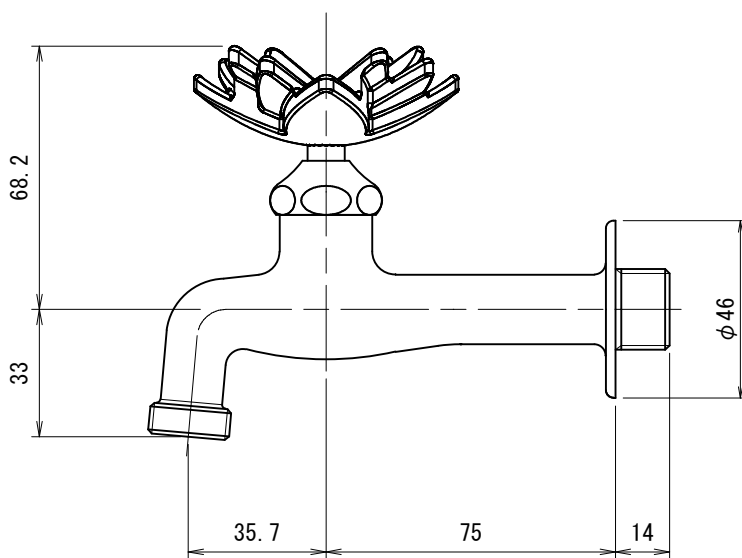

DN13-HE	胴長横水栓 (ハス・鑄肌)
DN13-HB	胴長横水栓 (ハス・研磨)
DN13-HM	胴長横水栓 (ハス・メッキ)

品番	DN13-H		
品名	胴長横水栓 (ハス)	尺度	1/2

株式会社水生活製作所

MIZSEI MFG CO., LTD

製 図	21.12.09	単 位	mm
第三角法 Third Angle Projection			

1

4