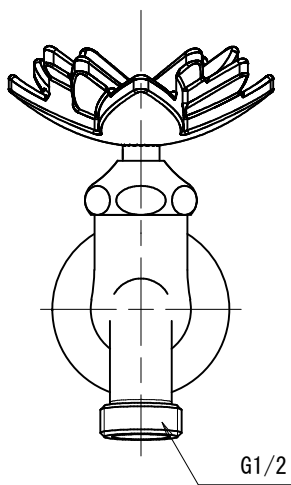

DN13-HE	胴長横水栓 (ハス・鑄肌)
DN13-HB	胴長横水栓 (ハス・研磨)
DN13-HM	胴長横水栓 (ハス・メッキ)

品番	DN13-H		
品名	胴長横水栓 (ハス)	尺度	1/2

株式会社水生活製作所

MIZSEI MFG CO., LTD

製 図	21.12.09	単 位	mm
第三角法 Third Angle Projection			

1

4