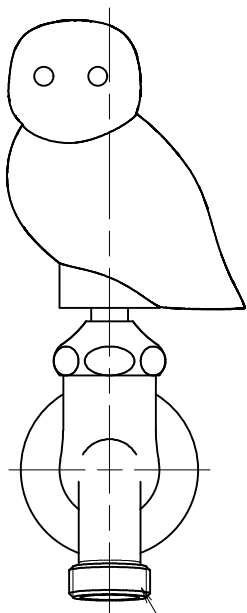

1

2

3

4

A

A

B

B

DN13-OW	胴長横水栓 (フクロウ)
DN13-OWM	胴長横水栓 (フクロウ・メッキ)

品番	DN13-OW		
品名	胴長横水栓(フクロウ)	尺度	1/2

株式会社水生活製作所

MIZSEI MFG CO., LTD

製 図	21.11.30	単 位	mm
第三角法 Third Angle Projection			

1

4