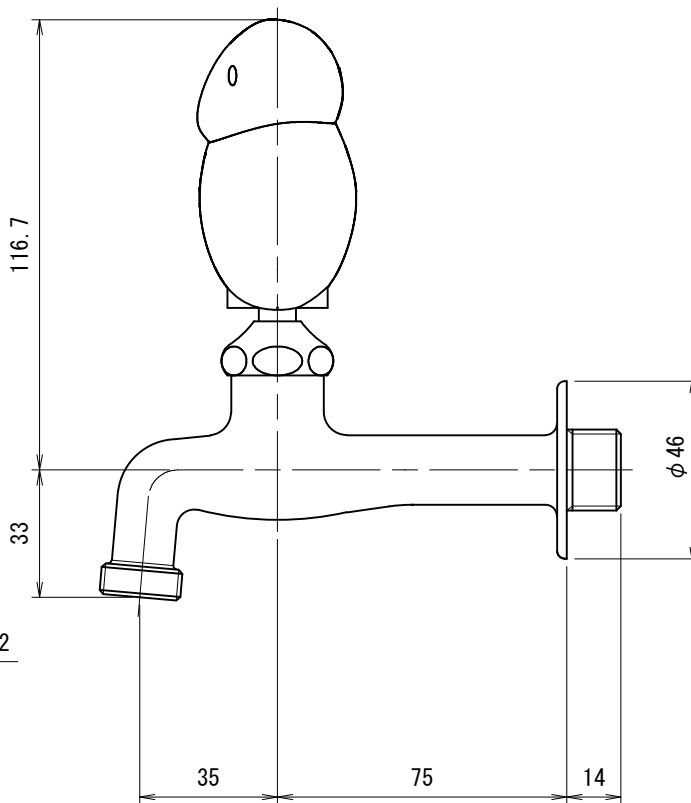

DN13-OW	胴長横水栓 (フクロウ)
DN13-OWM	胴長横水栓 (フクロウ・メッキ)

品番	DN13-OW		
品名	胴長横水栓(フクロウ)	尺度	1/2

株式会社水生活製作所

MIZSEI MFG CO., LTD

製 図	21.11.30	単 位	mm
第三角法 Third Angle Projection			

1

4