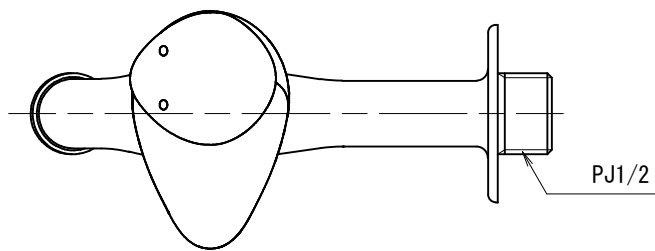

DN13-OW	胴長横水栓 (フクロウ)
DN13-OWM	胴長横水栓 (フクロウ・メッキ)

品番	DN13-OW		
品名	胴長横水栓(フクロウ)	尺度	1/2

株式会社水生活製作所

MIZSEI MFG CO., LTD

製 図	21.11.30	単 位	mm
第三角法 Third Angle Projection			

1

4