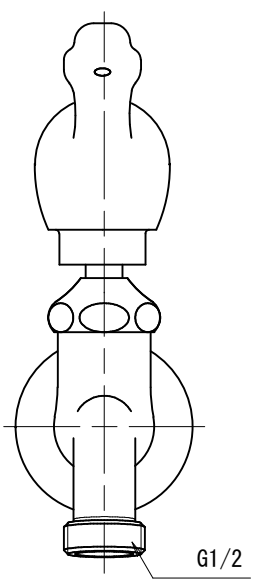

DN13-WD	胴長横水栓 (カモ)
DN13-WDM	胴長横水栓 (カモ・メッキ)

品番	DN13-WD		
品名	胴長横水栓(カモ)	尺度	1/2

株式会社水生活製作所
 MIZSEI MFG CO., LTD

製 図	21.11.30	単 位	mm
第三角法 Third Angle Projection			

1

4