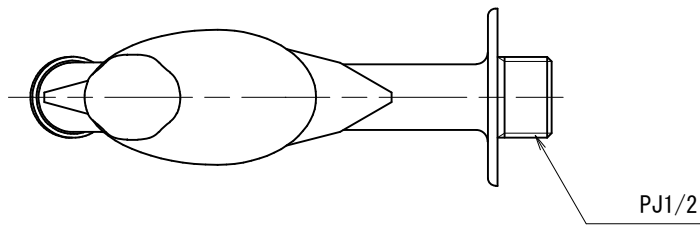

DN13-WD	胴長横水栓 (カモ)
DN13-WDM	胴長横水栓 (カモ・メッキ)

品番	DN13-WD		
品名	胴長横水栓(カモ)	尺度	1/2

株式会社水生活製作所
 MIZSEI MFG CO., LTD

製 図	21.11.30	単 位	mm
第三角法 Third Angle Projection			

1

4