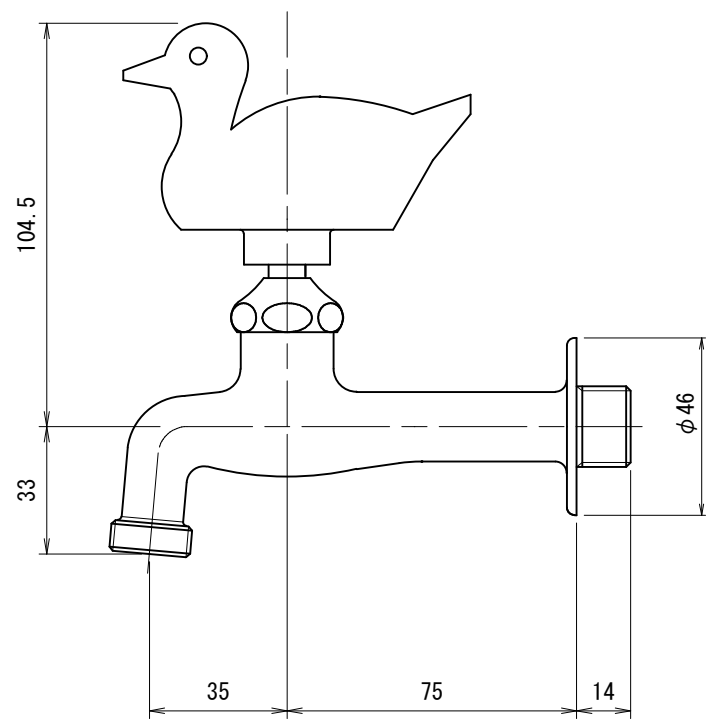

DN13-WD	胴長横水栓 (カモ)
DN13-WDM	胴長横水栓 (カモ・メッキ)

品番	DN13-WD		
品名	胴長横水栓(カモ)	尺度	1/2

株式会社水生活製作所
 MIZSEI MFG CO., LTD

製 図	21.11.30	単 位	mm
第三角法 Third Angle Projection			

1

4