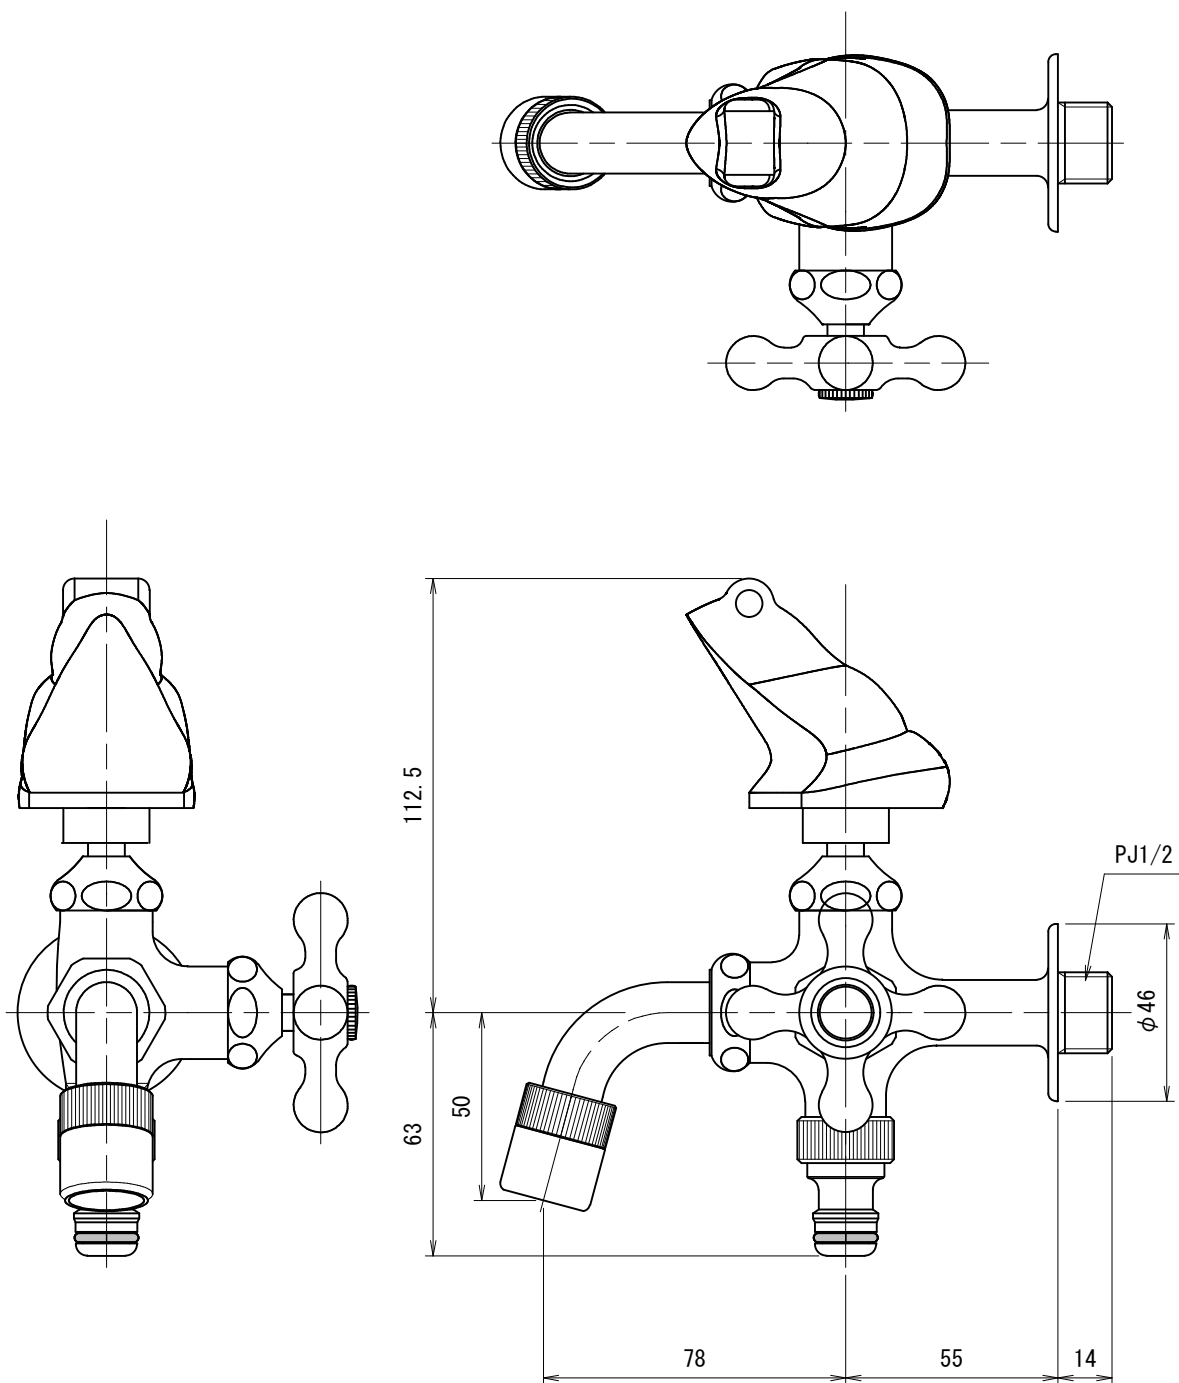

FBD16-FR	二口万能胴長水栓 (カエル)
FBD16-FRM	二口万能胴長水栓 (カエル・メッキ)

品番	FBD16-FR		
品名	二口万能胴長水栓 (カエル)	尺度	1/2

株式会社水生活製作所
 MIZSEI MFG CO., LTD

製 図	21.12.08	単 位	mm
第三角法 Third Angle Projection			

1

4