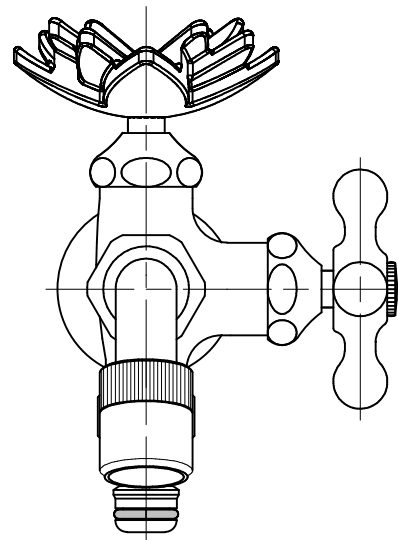

FBD16-HE	二口万能胴長水栓 (ハス・鑄肌)
FBD16-HB	二口万能胴長水栓 (ハス・研磨)
FBD16-HM	二口万能胴長水栓 (ハス・メッキ)

品番	FBD16-H		
品名	二口万能胴長水栓 (ハス)	尺度	1/2

製 図	21.12.09	単 位	mm
第三角法 Third Angle Projection			

株式会社水生活製作所
 MIZSEI MFG CO., LTD

1

4