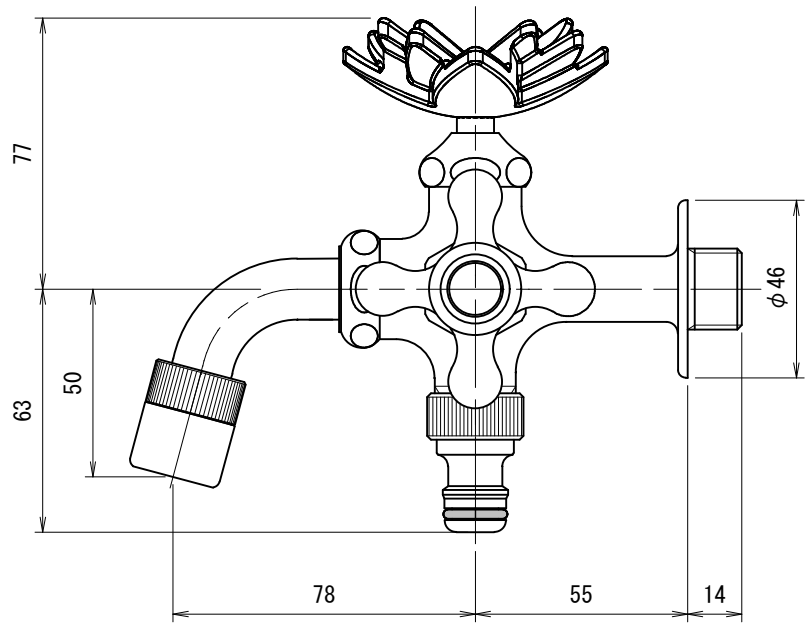

FBD16-HE	二口万能胴長水栓 (ハス・鑄肌)
FBD16-HB	二口万能胴長水栓 (ハス・研磨)
FBD16-HM	二口万能胴長水栓 (ハス・メッキ)

品番	FBD16-H		
品名	二口万能胴長水栓 (ハス)	尺度	1/2

製 図	21.12.09	単 位	mm
第三角法 Third Angle Projection			

株式会社水生活製作所
 MIZSEI MFG CO., LTD

1

4