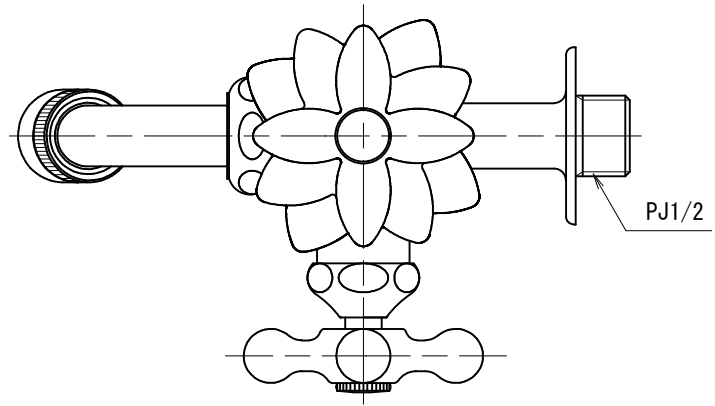

FBD16-HE	二口万能胴長水栓 (ハス・鑄肌)
FBD16-HB	二口万能胴長水栓 (ハス・研磨)
FBD16-HM	二口万能胴長水栓 (ハス・メッキ)

品番	FBD16-H		
品名	二口万能胴長水栓 (ハス)	尺度	1/2

製 図	21.12.09	単 位	mm
第三角法 Third Angle Projection			

株式会社水生活製作所
 MIZSEI MFG CO., LTD

1

4