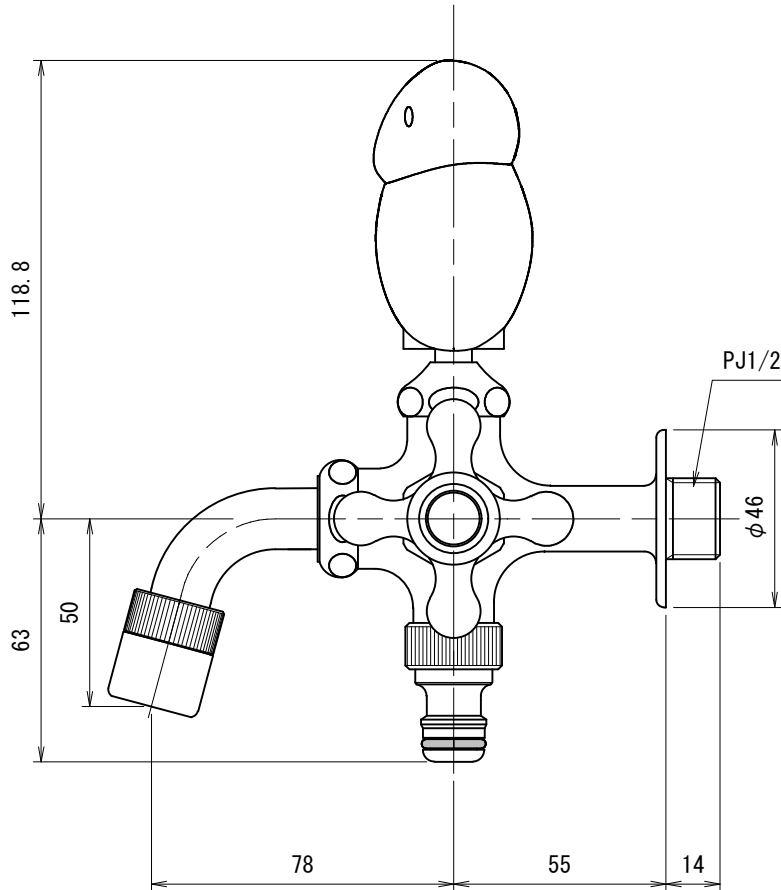

FBD16-0W	ニロ万能胴長水栓 (フクロウ)
FBD16-0WM	ニロ万能胴長水栓 (フクロウ・メッキ)

品番	FBD16-0W	尺度	1/2
品名	ニロ万能胴長水栓 (フクロウ)	尺度	1/2

製 図	21.12.08	単 位	mm
第三角法 Third Angle Projection			

**株式会社水生活製作所**  
 MIZSEI MFG CO., LTD

1

4