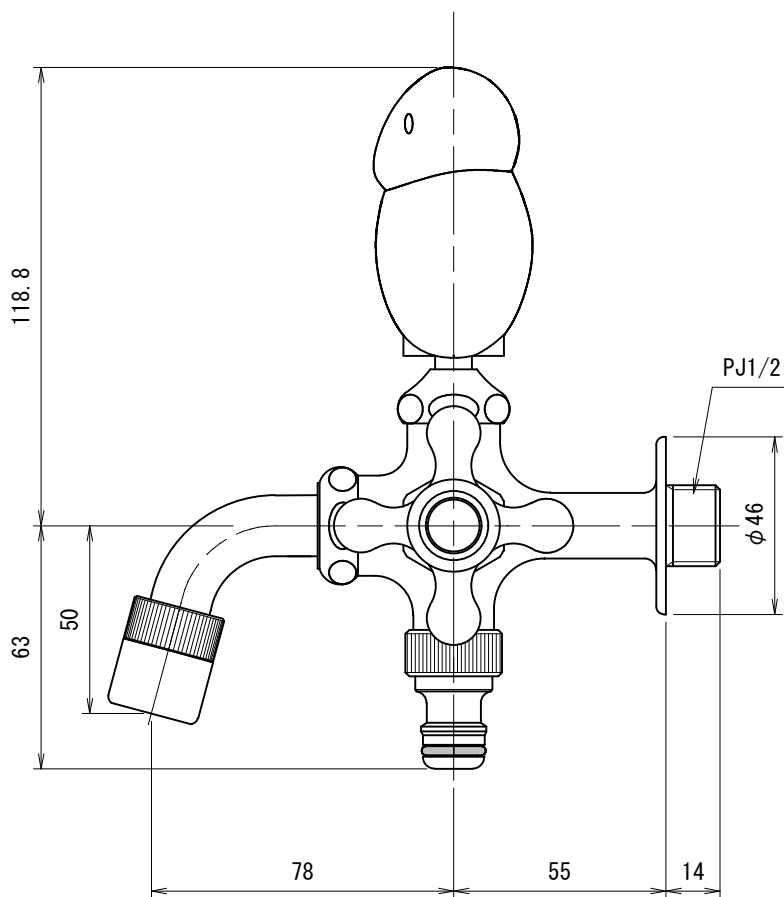

FBD16-0W	二口万能胴長水栓 (フクロウ)
FBD16-0WM	二口万能胴長水栓 (フクロウ・メッキ)

品番	FBD16-0W		
品名	二口万能胴長水栓 (フクロウ)	尺度	1/2

株式会社水生活製作所  
MIZSEI MFG CO., LTD

製図	21.12.08	単位	mm
第三角法 Third Angle Projection			

1

4