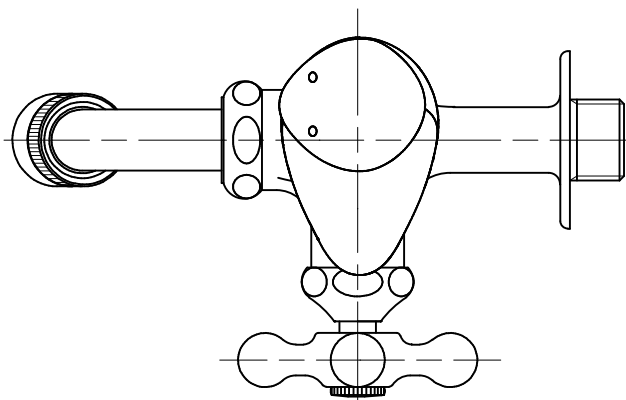

FBD16-0W	二口万能胴長水栓 (フクロウ)
FBD16-0WM	二口万能胴長水栓 (フクロウ・メッキ)

品番	FBD16-0W		
品名	二口万能胴長水栓 (フクロウ)	尺度	1/2

株式会社水生活製作所  
MIZSEI MFG CO., LTD

製図	21.12.08	単位	mm
第三角法 Third Angle Projection			

1

4