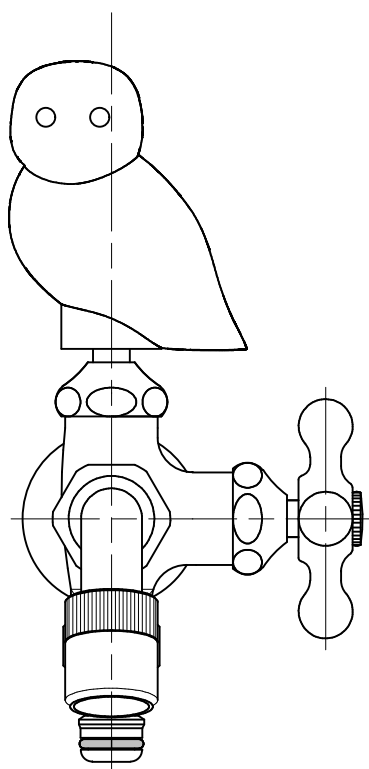

FBD16-0W	ニロ万能胴長水栓 (フクロウ)
FBD16-0WM	ニロ万能胴長水栓 (フクロウ・メッキ)

品番	FBD16-0W	尺度	1/2
品名	ニロ万能胴長水栓 (フクロウ)	尺度	1/2

製 図	21.12.08	単 位	mm
第三角法 Third Angle Projection			

**株式会社水生活製作所**  
 MIZSEI MFG CO., LTD

1

4