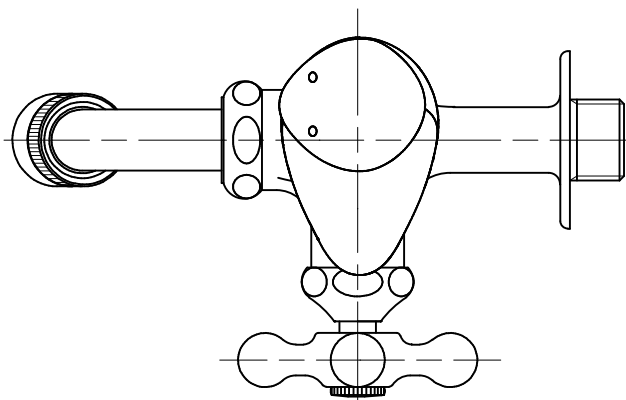

FBD16-0W	ニロ万能胴長水栓 (フクロウ)
FBD16-0WM	ニロ万能胴長水栓 (フクロウ・メッキ)

品番	FBD16-0W	尺度	1/2
品名	ニロ万能胴長水栓 (フクロウ)	尺度	1/2

製 図	21.12.08	単 位	mm
第三角法 Third Angle Projection			

**株式会社水生活製作所**  
 MIZSEI MFG CO., LTD

1

4