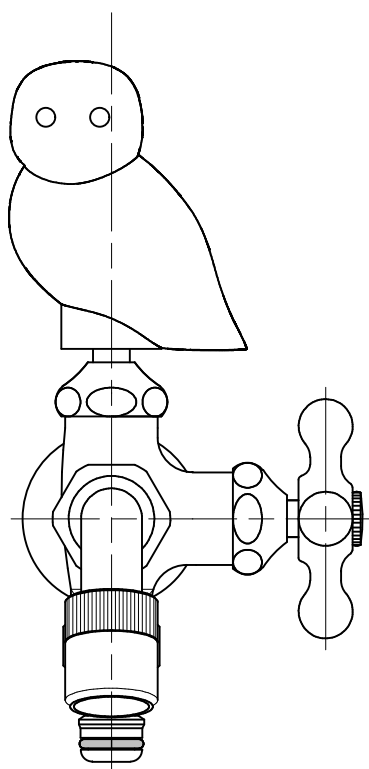

FBD16-0W	二口万能胴長水栓 (フクロウ)
FBD16-0WM	二口万能胴長水栓 (フクロウ・メッキ)

品番	FBD16-0W		
品名	二口万能胴長水栓 (フクロウ)	尺度	1/2

株式会社水生活製作所  
MIZSEI MFG CO., LTD

製図	21.12.08	単位	mm
第三角法 Third Angle Projection			

1

4