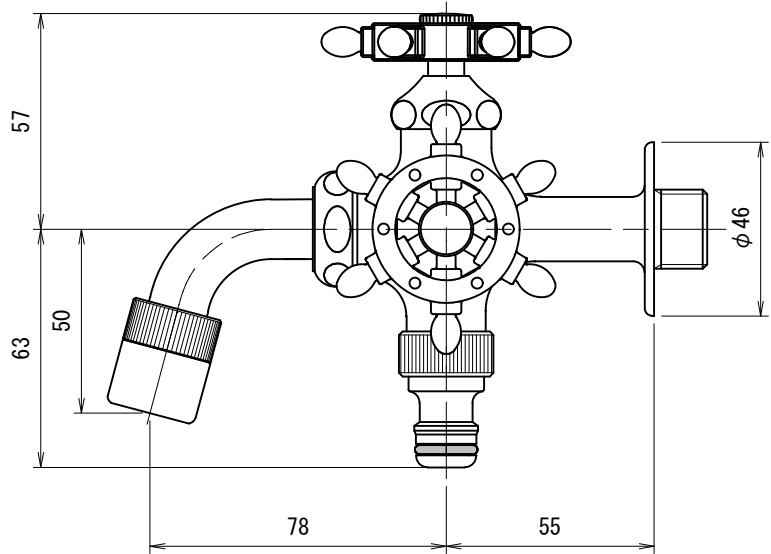

FBD16-RE	二口万能胴長水栓 (ラダー・錆肌)
FBD16-RB	二口万能胴長水栓 (ラダー・研磨)
FBD16-RM	二口万能胴長水栓 (ラダー・メッキ)

品番	FBD16-R		
品名	二口万能胴長水栓 (ラダー)	尺度	1/2
		株式会社水生活製作所 MIZSEI MFG CO., LTD	

製 図	21.12.09	単 位	mm
第三角法 Third Angle Projection			