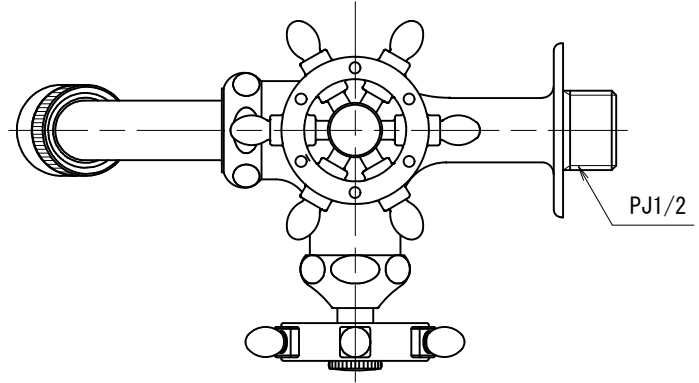

FBD16-RE	二口万能胴長水栓 (ラダー・錆肌)
FBD16-RB	二口万能胴長水栓 (ラダー・研磨)
FBD16-RM	二口万能胴長水栓 (ラダー・メッキ)

品番	FBD16-R		
品名	二口万能胴長水栓 (ラダー)	尺度	1/2
		株式会社水生活製作所 MIZSEI MFG CO., LTD	

製 図	21.12.09	単 位	mm
第三角法 Third Angle Projection			