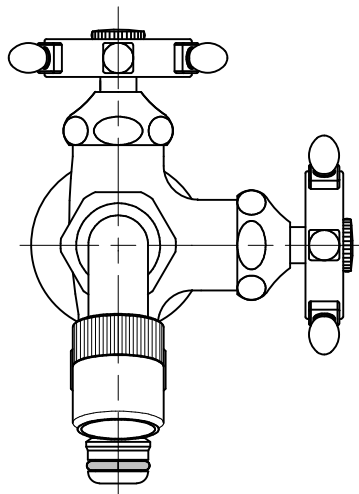

FBD16-RE	二口万能胴長水栓 (ラダー・錆肌)
FBD16-RB	二口万能胴長水栓 (ラダー・研磨)
FBD16-RM	二口万能胴長水栓 (ラダー・メッキ)

品番	FBD16-R		
品名	二口万能胴長水栓 (ラダー)	尺度	1/2
		株式会社水生活製作所 MIZSEI MFG CO., LTD	

製 図	21.12.09	単 位	mm
第三角法 Third Angle Projection			