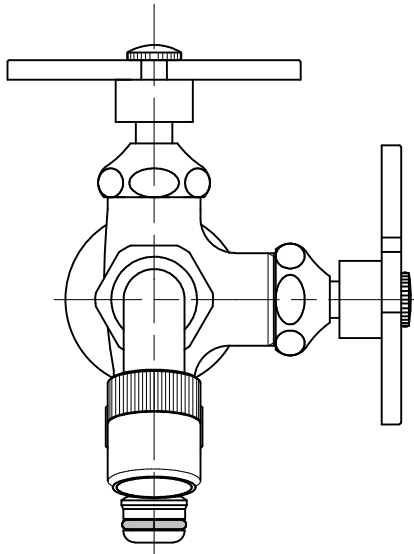

FBD16-SE	ニロ万能胴長水栓 (スミレ・鑄肌)
FBD16-SB	ニロ万能胴長水栓 (スミレ・研磨)
FBD16-SM	ニロ万能胴長水栓 (スミレ・メッキ)

品番	FBD16-S		
品名	ニロ万能胴長水栓 (スミレ)	尺度	1/2

製図	21.12.09	単位	mm
第三角法 Third Angle Projection			

株式会社水生活製作所
 MIZSEI MFG CO., LTD

1

4