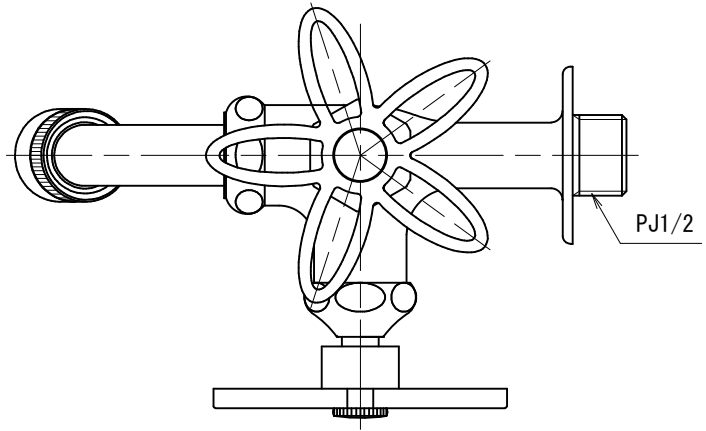

FBD16-SE	ニロ万能胴長水栓 (スミレ・鑄肌)
FBD16-SB	ニロ万能胴長水栓 (スミレ・研磨)
FBD16-SM	ニロ万能胴長水栓 (スミレ・メッキ)

品番	FBD16-S		
品名	ニロ万能胴長水栓 (スミレ)	尺度	1/2

製図	21.12.09	単位	mm
第三角法 Third Angle Projection			

株式会社水生活製作所
 MIZSEI MFG CO., LTD

1

4