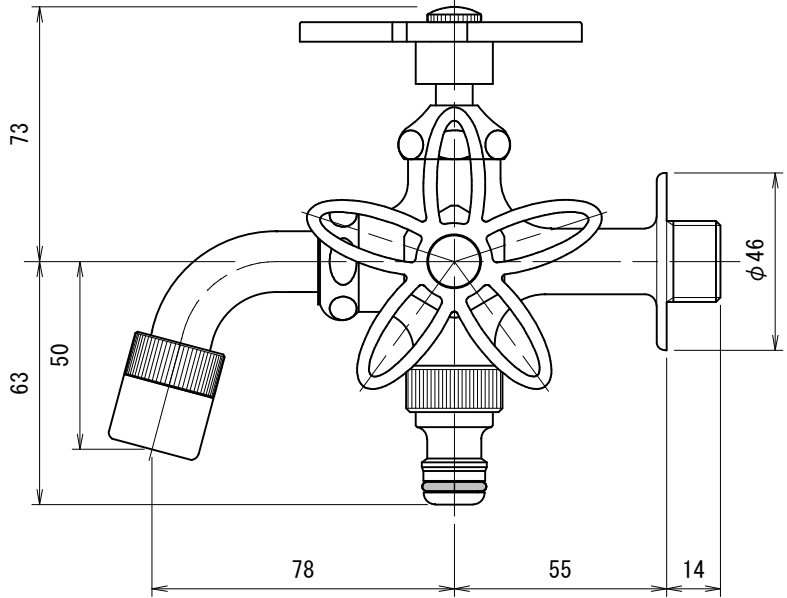

FBD16-SE	ニロ万能胴長水栓 (スミレ・鑄肌)
FBD16-SB	ニロ万能胴長水栓 (スミレ・研磨)
FBD16-SM	ニロ万能胴長水栓 (スミレ・メッキ)

品番	FBD16-S		
品名	ニロ万能胴長水栓 (スミレ)	尺度	1/2

製図	21.12.09	単位	mm
第三角法 Third Angle Projection			

株式会社水生活製作所
 MIZSEI MFG CO., LTD

1

4