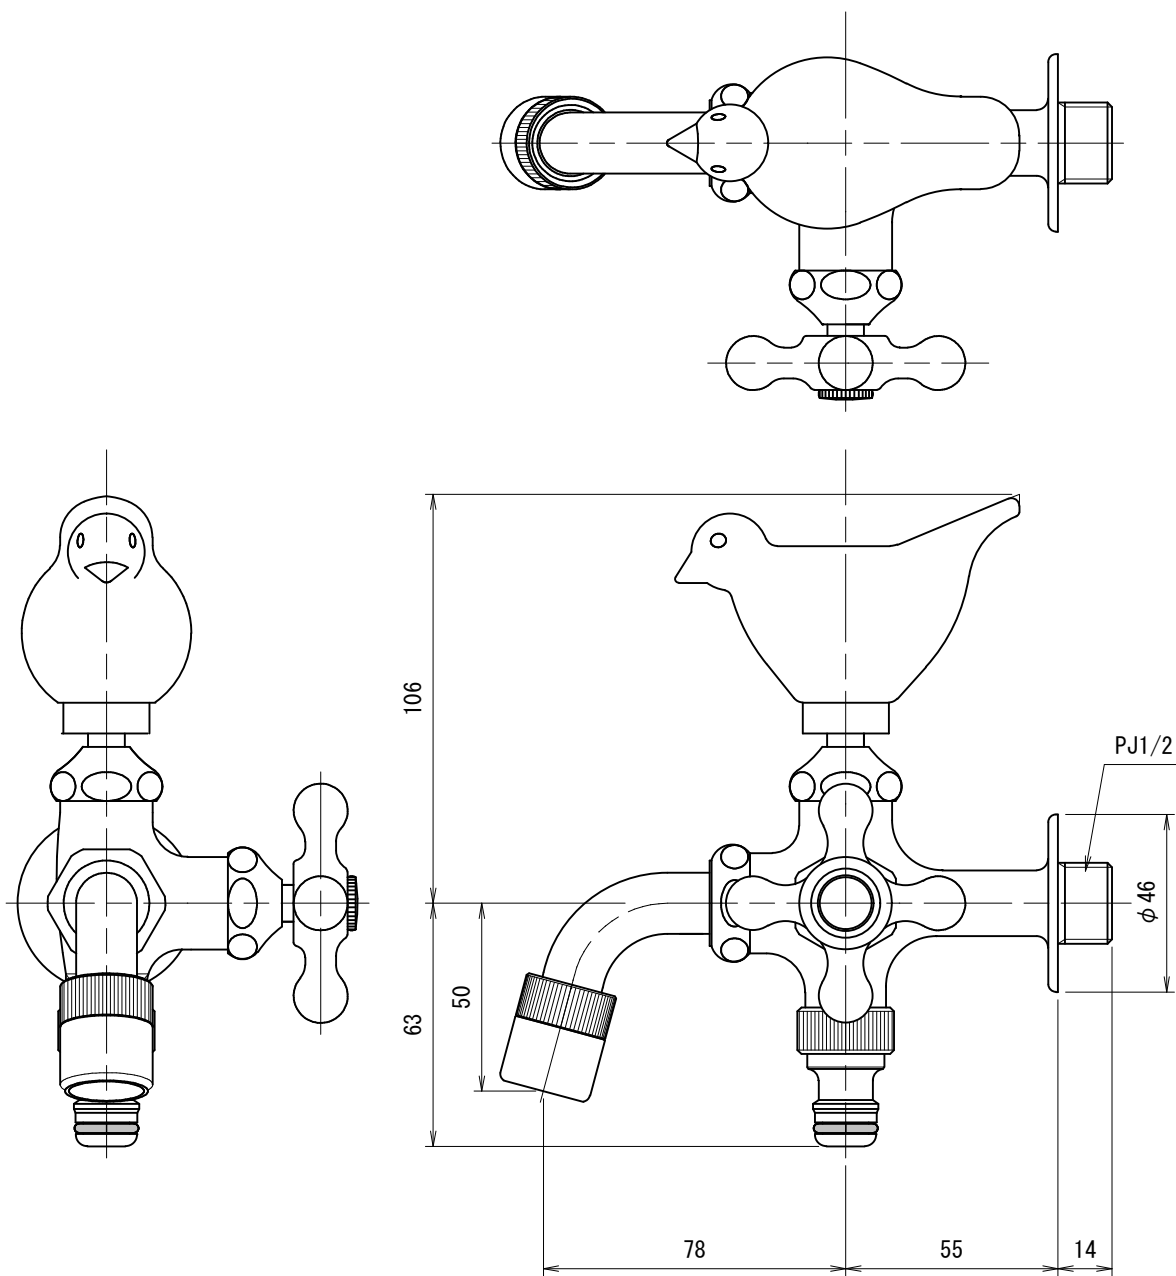

FBD16-SP	ニロ万能胴長水栓 (スズメ)
FBD16-SPM	ニロ万能胴長水栓 (スズメ・メッキ)

品番	FBD16-SP		
品名	ニロ万能胴長水栓 (スズメ)	尺度	1/2

製 図	21.12.08	単 位	mm
第三角法 Third Angle Projection			

株式会社水生活製作所
 MIZSEI MFG CO., LTD

1

4