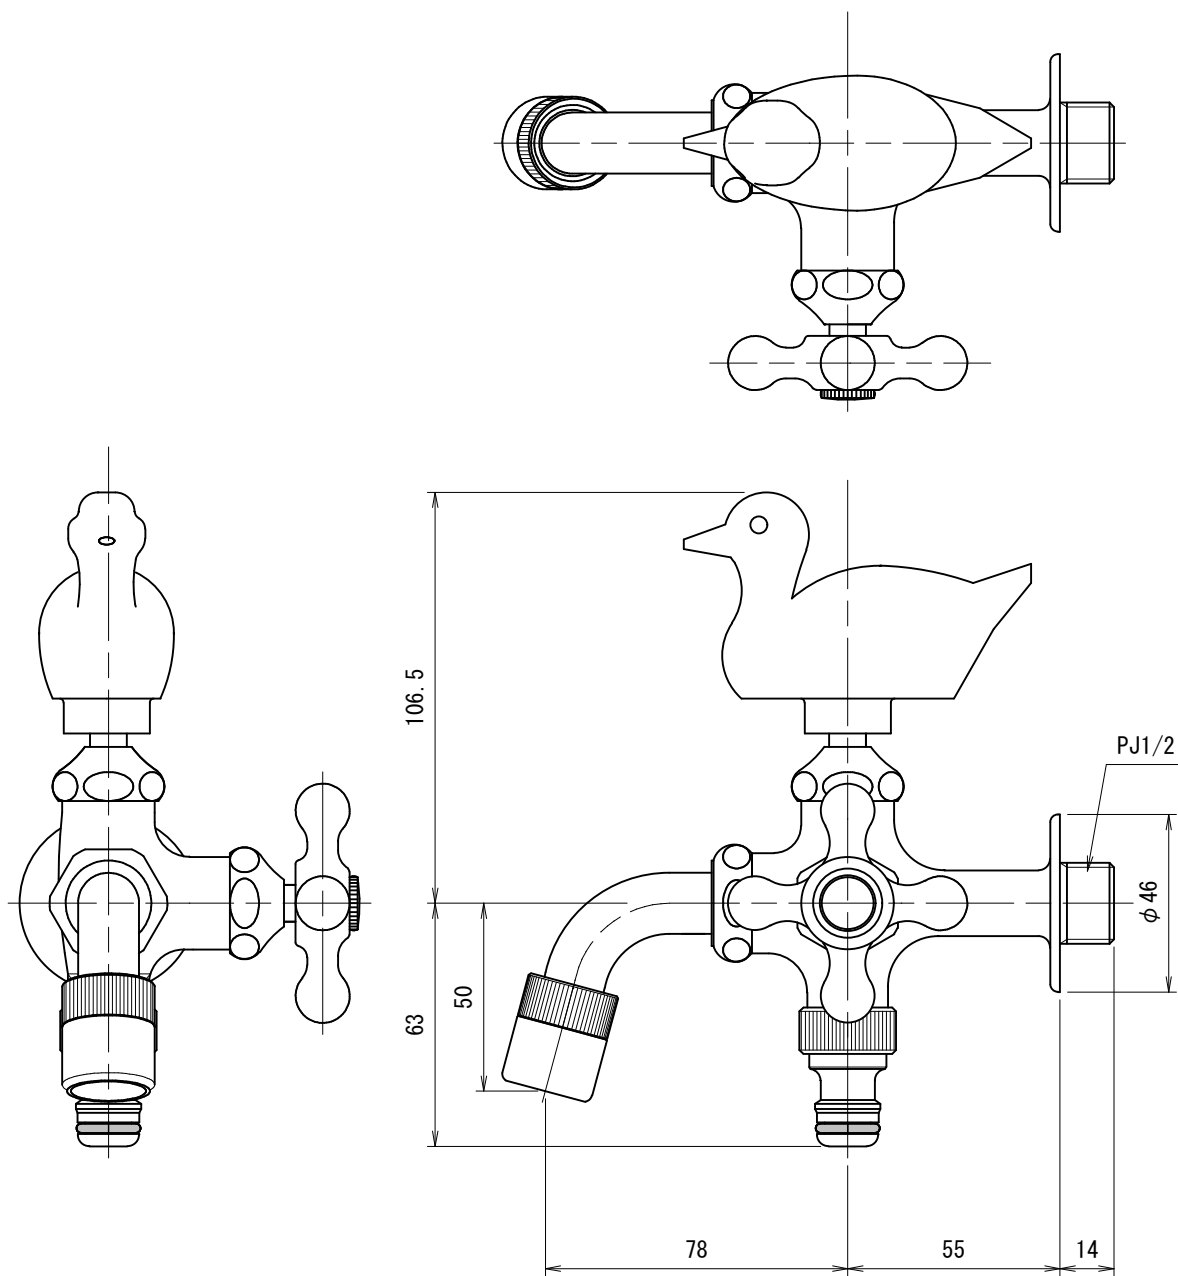

FBD16-WD	二口万能胴長水栓 (カモ)
FBD16-WDM	二口万能胴長水栓 (カモ・メッキ)

品番	FBD16-WD		
品名	二口万能胴長水栓(カモ)	尺度	1/2

株式会社水生活製作所  
MIZSEI MFG CO., LTD

製 図	21.12.08	単 位	mm
第三角法 Third Angle Projection			

1

4