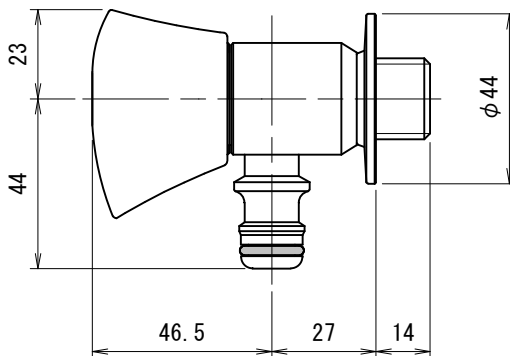

品番	G102-L		
品名	ホース接続水栓(ラピスハンドル)	尺度	1/2
		株式会社水生活製作所	
		MIZSEI MFG CO., LTD	

製図	21.12.10	単位	mm
第三角法 Third Angle Projection			

1

4