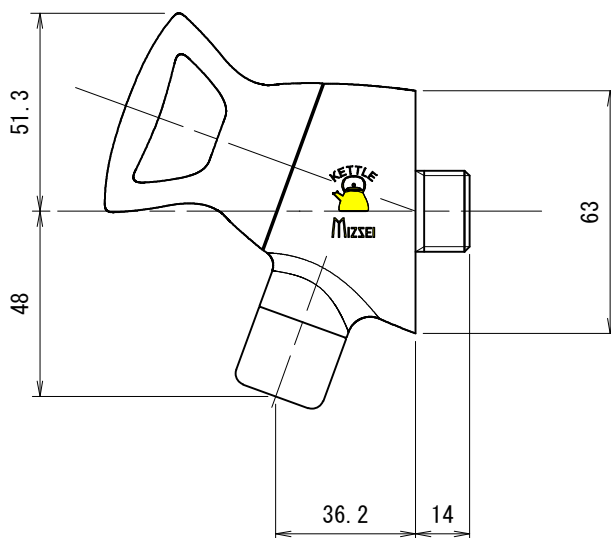

G15KE	横水栓ケトル (鋳肌)
G15KEM	横水栓ケトル (メッキ)
G15KEMS	横水栓ケトル (ブロンズ)

品番	G15KE		
品名	横水栓ケトル	尺度	1/2

株式会社水生活製作所

MIZSEI MFG CO., LTD

製 図	21.12.07	単 位	mm
第三角法 Third Angle Projection			

1

4