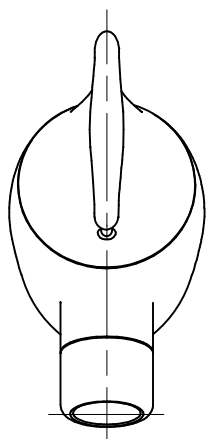

G15KE	横水栓ケトル (鋳肌)
G15KEM	横水栓ケトル (メッキ)
G15KEMS	横水栓ケトル (ブロンズ)

品番	G15KE		
品名	横水栓ケトル	尺度	1/2

株式会社水生活製作所

MIZSEI MFG CO., LTD

製 図	21.12.07	単 位	mm
第三角法 Third Angle Projection			

1

4