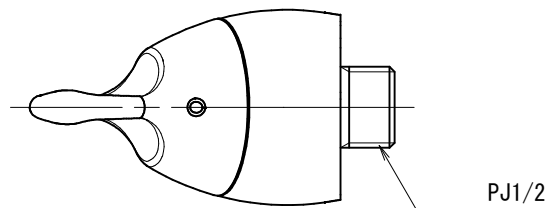

G15KE	横水栓ケトル (鋳肌)
G15KEM	横水栓ケトル (メッキ)
G15KEMS	横水栓ケトル (ブロンズ)

品番	G15KE		
品名	横水栓ケトル	尺度	1/2

株式会社水生活製作所

MIZSEI MFG CO., LTD

製 図	21.12.07	単 位	mm
第三角法 Third Angle Projection			

1

4