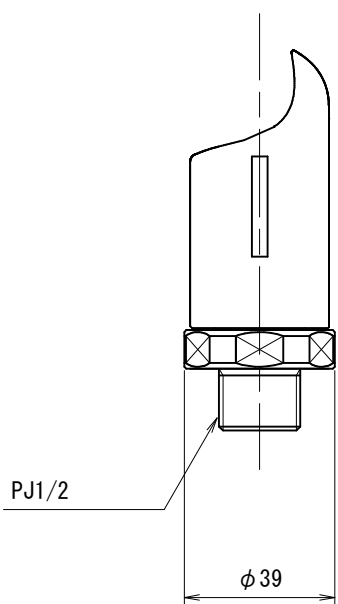

品番	G16MPTG3		
品名	パドル3 斜め吐水・マウスガード	尺度	1/2
		株式会社水生活製作所	
		MIZSEI MFG CO., LTD	

製図	21.12.08	単位	mm
第三角法 Third Angle Projection			

1

4