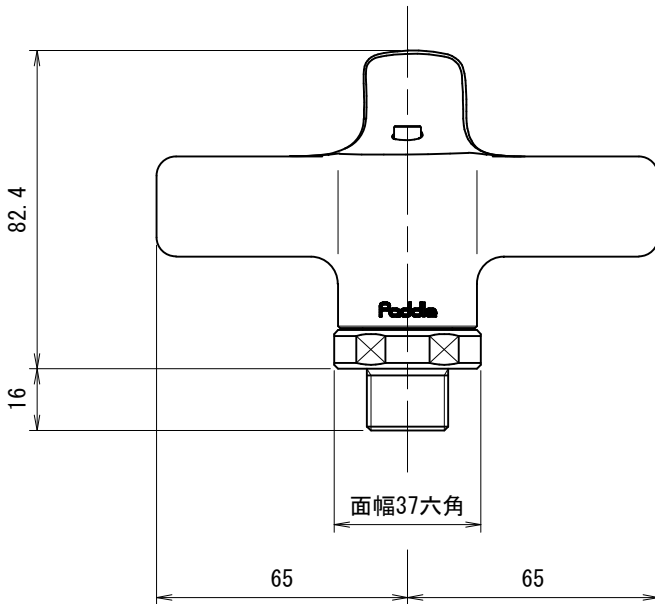

品番	G16MPTG3		
品名	パドル3 斜め吐水・マウスガード	尺度	1/2
		株式会社水生活製作所	
		MIZSEI MFG CO., LTD	

製図	21.12.08	単位	mm
第三角法 Third Angle Projection			

1

4