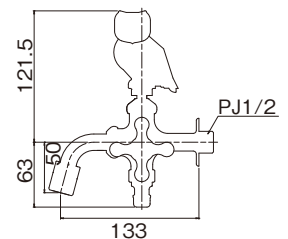

包装サイズ:215×160×50(箱)

- 材質:[本体]青銅
[ハンドル]青銅
- 固定こま

詳細情報

メッキ

銅肌

※ ニロ万能胴長水栓(フクロウ)

FBD16-OW
¥14,600(税込¥16,060) 1/15

※ ニロ万能胴長水栓(フクロウ・メッキ)

FBD16-OWM
¥19,600(税込¥21,560) 1/15

包装サイズ:170×170×95(箱)

- 材質:[本体]青銅
[ハンドル]青銅・黄銅
- 固定こま
- 「ワンタッチニップル」と「泡沫アダプター」を一つずつ付属しています。

詳細情報

メッキ

※「ワンタッチニップル(P.60)」、「泡沫アダプター(P.60)」が付けられます。お好みでお選びください。