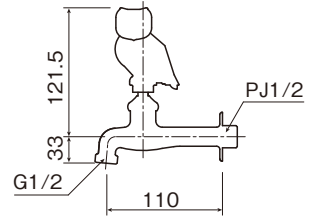

フクロウ ハンドル

幸運を呼ぶシンボルとされる「フクロウ」をイメージしたハンドルです。
これを庭に付ければ運氣UPは間違いなし!

銅肌

※ 胴長横水栓(フクロウ)

DN13-OW
¥9,000(税込¥9,900) 1/20

※ 胴長横水栓(フクロウ・メッキ)

DN13-OWM
¥10,800(税込¥11,880) 1/20

包装サイズ:215×160×50(箱)

- 材質:[本体]青銅
[ハンドル]青銅
- 固定こま

詳細情報

メッキ

銅肌

※ 万能ホーム胴長水栓(フクロウ)

BHD13-OW
¥10,000(税込¥11,000) 1/20

※ 万能ホーム胴長水栓(フクロウ・メッキ)

BHD13-OWM
¥12,200(税込¥13,420) 1/20

包装サイズ:215×160×50(箱)

- 材質:[本体]青銅
[ハンドル]青銅
- 固定こま

詳細情報

メッキ

銅肌

※ ニロ万能胴長水栓(フクロウ)

FBD16-OW
¥14,600(税込¥16,060) 1/15

※ ニロ万能胴長水栓(フクロウ・メッキ)

FBD16-OWM
¥19,600(税込¥21,560) 1/15

包装サイズ:170×170×95(箱)

- 材質:[本体]青銅
[ハンドル]青銅・黄銅
- 固定こま
- 「ワンタッチニップル」と「泡沫アダプター」を一つずつ付属しています。

詳細情報

メッキ

※「ワンタッチニップル(P.60)」、「泡沫アダプター(P.60)」が付けられます。お好みでお選びください。