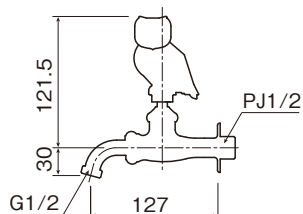

フクロウ ハンドル

幸運を呼ぶシンボルとされる「フクロウ」をイメージしたハンドルです。
これを庭に付ければ運氣UPは間違いなし!

銅肌

※ 胴長横水栓(フクロウ)

DN13-OW
¥9,000(税込¥9,900) 1/20

※ 胴長横水栓(フクロウ・メッキ)

DN13-OWM
¥10,800(税込¥11,880) 1/20

包装サイズ:215×160×50(箱)

包装サイズ:215×160×50(箱)

- 材質:[本体]青銅
[ハンドル]青銅
- 固定こま

詳細情報

メッキ

銅肌

※ ニロ万能胴長水栓(フクロウ)

FBD16-OW
¥14,600(税込¥16,060) 1/15

※ ニロ万能胴長水栓(フクロウ・メッキ)

FBD16-OWM
¥19,600(税込¥21,560) 1/15

包装サイズ:170×170×95(箱)

- 材質:[本体]青銅
[ハンドル]青銅・黄銅
- 固定こま
- 「ワンタッチニップル」と「泡沫アダプター」を一つずつ付属しています。

詳細情報

メッキ

※「ワンタッチニップル(P.60)」、「泡沫アダプター(P.60)」が付けられます。お好みでお選びください。