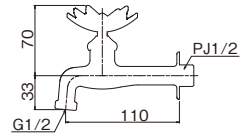

DN13-HB (限定在庫商品) 見積価格 1/40

※ 胴長横水栓(ハス・メッキ)

DN13-HM ¥9,200(税込¥10,120) 1/40

- 包装サイズ:120×140×85(箱)
 ●材質:[本体]青銅
 [ハンドル]黄銅
 ●固定こま

詳細情報

錆肌

研磨

メッキ

※ 万能ホーム胴長水栓(ハス・錆肌)

BHD13-HE ¥9,000(税込¥9,900) 1/40

※ 万能ホーム胴長水栓(ハス・研磨)

BHD13-HB (限定在庫商品) 見積価格 1/40

※ 万能ホーム胴長水栓(ハス・メッキ)

BHD13-HM ¥10,600(税込¥11,660) 1/40

- 包装サイズ:155×110×75(箱)
 ●材質:[本体]青銅
 [ハンドル]黄銅
 ●固定こま

詳細情報