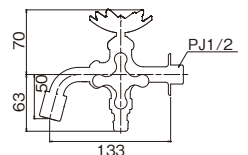

DN13-HB (限定在庫商品) 見積価格 1/40

※ 胴長横水栓(ハス・メッキ)

DN13-HM ¥9,200(税込¥10,120) 1/40

- 包装サイズ:120×140×85(箱)
 ●材質:[本体]青銅
 [ハンドル]黄銅
 ●固定こま

詳細情報

錆肌

研磨

メッキ

※ 万能ホーム胴長水栓(ハス・錆肌)

BHD13-HE ¥9,000(税込¥9,900) 1/40

※ 万能ホーム胴長水栓(ハス・研磨)

BHD13-HB (限定在庫商品) 見積価格 1/40

※ 万能ホーム胴長水栓(ハス・メッキ)

BHD13-HM ¥10,600(税込¥11,660) 1/40

- 包装サイズ:155×110×75(箱)
 ●材質:[本体]青銅
 [ハンドル]黄銅
 ●固定こま

詳細情報

錆肌

研磨

メッキ

※ 二口万能胴長水栓(ハス・錆肌)

FBD16-HE ¥13,600(税込¥14,960) 1/20

※ 二口万能胴長水栓(ハス・研磨)

FBD16-HB (限定在庫商品) 見積価格 1/20

※ 二口万能胴長水栓(ハス・メッキ)

FBD16-HM ¥18,000(税込¥19,800) 1/20

- 包装サイズ:120×155×105(箱)
 ●材質:[本体]青銅
 [ハンドル]黄銅
 ●固定こま
 ●「ワンタッチニップル」と「泡沫アダプター」を一つずつ付属しています。

詳細情報

※「ワンタッチニップル(P.60)」、「泡沫アダプター(P.60)」が付けられます。お好みでお選びください。