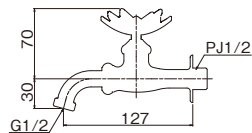

DN13-HB (限定在庫商品) 見積価格 1/40

※ 胴長横水栓(ハス・メッキ)

DN13-HM ¥9,200(税込¥10,120) 1/40

- 包装サイズ:120×140×85(箱)
 ●材質:[本体]青銅
 [ハンドル]黄銅
 ●固定こま

詳細情報

錆肌

研磨

メッキ

※ 万能ホーム胴長水栓(ハス・錆肌)

BHD13-HE ¥9,000(税込¥9,900) 1/40

※ 万能ホーム胴長水栓(ハス・研磨)

BHD13-HB (限定在庫商品) 見積価格 1/40

※ 万能ホーム胴長水栓(ハス・メッキ)

BHD13-HM ¥10,600(税込¥11,660) 1/40

- 包装サイズ:155×110×75(箱)
 ●材質:[本体]青銅
 [ハンドル]黄銅
 ●固定こま

詳細情報

錆肌

研磨

メッキ

※ 二口万能胴長水栓(ハス・錆肌)

FBD16-HE ¥13,600(税込¥14,960) 1/20

※ 二口万能胴長水栓(ハス・研磨)

FBD16-HB (限定在庫商品) 見積価格 1/20

※ 二口万能胴長水栓(ハス・メッキ)

FBD16-HM ¥18,000(税込¥19,800) 1/20

- 包装サイズ:120×155×105(箱)
 ●材質:[本体]青銅
 [ハンドル]黄銅
 ●固定こま
 ●「ワンタッチニップル」と「泡沫アダプター」を一つずつ付属しています。

詳細情報

※「ワンタッチニップル(P.60)」、「泡沫アダプター(P.60)」が付けられます。お好みでお選びください。