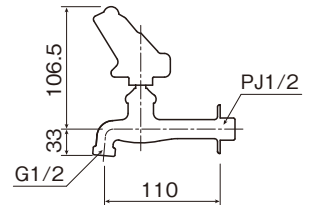

## カエルハンドル

縁起が良いと言われる「カエル」をイメージしたハンドルです。  
「カエル」は幸運が返ってくるという意味があり縁起物として愛されています。  
庭に置けばきっと貴方を守ってくれるはずです。

錆肌

※ 胴長横水栓(カエル)  
DN13-FR

¥9,000(税込¥9,900) 1/20

※ 胴長横水栓(カエル・メッキ)  
DN13-FRM

¥10,800(税込¥11,880) 1/20

包装サイズ:160×140×50(箱)

- 材質:[本体]青銅  
[ハンドル]青銅
- 固定こま

詳細情報

メッキ

錆肌

※ 万能ホーム胴長水栓(カエル)  
BHD13-FR

¥10,000(税込¥11,000) 1/20

※ 万能ホーム胴長水栓(カエル・メッキ)  
BHD13-FRM

¥12,200(税込¥13,420) 1/20

包装サイズ:160×140×50(箱)

- 材質:[本体]青銅  
[ハンドル]青銅
- 固定こま

詳細情報

錆肌

※ 二口万能胴長水栓(カエル)  
FBD16-FR

¥14,600(税込¥16,060) 1/15

※ 二口万能胴長水栓(カエル・メッキ)  
FBD16-FRM

¥19,600(税込¥21,560) 1/15

包装サイズ:155×145×90(箱)

- 材質:[本体]青銅  
[ハンドル]青銅・黄銅
- 固定こま
- 「ワンタッチニップル」と「泡沫アダプター」を一つずつ付属しています。

詳細情報

メッキ

※「ワンタッチニップル(P.60)」、「泡沫アダプター(P.60)」が付けられます。お好みでお選びください。