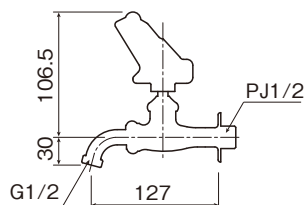

## カエルハンドル

縁起が良いと言われる「カエル」をイメージしたハンドルです。  
「カエル」は幸運が返ってくるという意味があり縁起物として愛されています。  
庭に置けばきっと貴方を守ってくれるはずです。

錆肌

※ 胴長横水栓(カエル)  
DN13-FR

¥9,000(税込¥9,900) 1/20

※ 胴長横水栓(カエル・メッキ)  
DN13-FRM

¥10,800(税込¥11,880) 1/20

包装サイズ:160×140×50(箱)

- 材質:[本体]青銅  
[ハンドル]青銅
- 固定こま

詳細情報

メッキ

錆肌

※ 万能ホーム胴長水栓(カエル)  
BHD13-FR

¥10,000(税込¥11,000) 1/20

※ 万能ホーム胴長水栓(カエル・メッキ)  
BHD13-FRM

¥12,200(税込¥13,420) 1/20

包装サイズ:160×140×50(箱)

- 材質:[本体]青銅  
[ハンドル]青銅
- 固定こま

詳細情報

錆肌

※ 二口万能胴長水栓(カエル)  
FBD16-FR

¥14,600(税込¥16,060) 1/15

※ 二口万能胴長水栓(カエル・メッキ)  
FBD16-FRM

¥19,600(税込¥21,560) 1/15

包装サイズ:155×145×90(箱)

- 材質:[本体]青銅  
[ハンドル]青銅・黄銅
- 固定こま
- 「ワンタッチニップル」と「泡沫アダプター」を一つずつ付属しています。

詳細情報

メッキ

※「ワンタッチニップル(P.60)」、「泡沫アダプター(P.60)」が付けられます。お好みでお選びください。