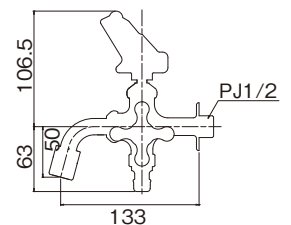

包装サイズ:160×140×50(箱)

- 材質:[本体]青銅  
[ハンドル]青銅
- 固定こま

詳細情報

錆肌

※ 二口万能胴長水栓(カエル)  
FBD16-FR

¥14,600(税込¥16,060) 1/15

※ 二口万能胴長水栓(カエル・メッキ)  
FBD16-FRM

¥19,600(税込¥21,560) 1/15

包装サイズ:155×145×90(箱)

- 材質:[本体]青銅  
[ハンドル]青銅・黄銅
- 固定こま
- 「ワンタッチニップル」と「泡沫アダプター」を一つずつ付属しています。

詳細情報

メッキ

※「ワンタッチニップル(P.60)」、「泡沫アダプター(P.60)」が付けられます。お好みでお選びください。