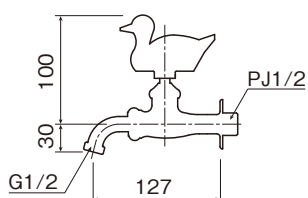

¥10,800(税込¥11,880) 1/20

包装サイズ:160×140×50(箱)

- 材質:[本体]青銅
[ハンドル]青銅
- 固定こま

詳細情報

メッキ

錆肌

※ 万能ホーム胴長水栓 (カモ)

BHD13-WD

¥14,600(税込¥16,060) 1/15

※ 二口万能胴長水栓 (カモ・メッキ)

FBD16-WDM

¥19,600(税込¥21,560) 1/15

メッキ

包装サイズ:160×140×50(箱)

- 材質:[本体]青銅
[ハンドル]青銅
- 固定こま

詳細情報

包装サイズ:155×145×90(箱)

- 材質:[本体]青銅
[ハンドル]青銅・黄銅
- 固定こま
- 「ワンタッチニップル」と「泡沫アダプター」を一つずつ付属しています。

詳細情報