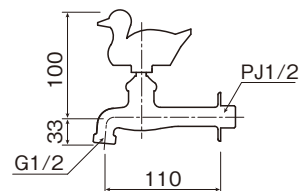

¥10,800(税込¥11,880) 1/20

包装サイズ:160×140×50(箱)

- 材質:[本体]青銅
[ハンドル]青銅
- 固定こま

詳細情報

メッキ

錆肌

※ 万能ホーム胴長水栓 (カモ)

BHD13-WD

¥14,600(税込¥16,060) 1/15

※ 二口万能胴長水栓 (カモ・メッキ)

FBD16-WDM

¥19,600(税込¥21,560) 1/15

メッキ

包装サイズ:160×140×50(箱)

- 材質:[本体]青銅
[ハンドル]青銅
- 固定こま

詳細情報

包装サイズ:155×145×90(箱)

- 材質:[本体]青銅
[ハンドル]青銅・黄銅
- 固定こま
- 「ワンタッチニップル」と「泡沫アダプター」を一つずつ付属しています。

詳細情報