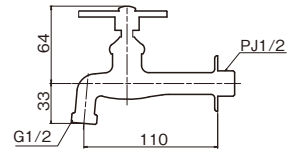

スミレハンドル

「小さな幸せ」という花言葉をもつ「スミレ」をイメージしたハンドルです。庭先にこのハンドルを見つける度に、ほっこりとした幸せを感じて欲しいと願いを込めました。

錆肌

研磨

メッキ

※ 胴長横水栓(錆肌・スミレハンドル)
DN13-SE ¥8,200(税込¥9,020) 1/40

※ 胴長横水栓(研磨・スミレハンドル)
DN13-SB (限定在庫商品) 見積価格 1/40

※ 胴長横水栓(メッキ・スミレハンドル)
DN13-SM
¥10,200(税込¥11,220) 1/40

包装サイズ:155×110×75(箱)

- 材質:[本体]青銅
[ハンドル]黄銅
- 固定こま

詳細情報

錆肌

研磨

メッキ

※ 万能ホーム胴長水栓(錆肌・スミレハンドル)
BHD13-SE ¥9,200(税込¥10,120) 1/40

※ 万能ホーム胴長水栓(研磨・スミレハンドル)
BHD13-SB (限定在庫商品) 見積価格 1/40

包装サイズ:155×110×75(箱)

- 材質:[本体]青銅
[ハンドル]黄銅
- 固定こま

詳細情報

包装サイズ:155×125×105(箱)

- 材質:[本体]青銅
[ハンドル]黄銅
- 固定こま
- 「ワンタッチニップル」と「泡沫アダプター」を一つずつ付属しています。

詳細情報

※「ワンタッチニップル(P.60)」、「泡沫アダプター(P.60)」が付けられます。お好みでお選びください。