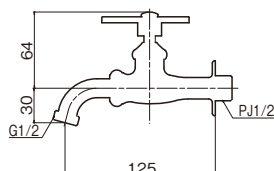

包装サイズ:155×110×75(箱)

- 材質:[本体]青銅
[ハンドル]黄銅
- 固定こま

詳細情報

錆肌

研磨

メッキ

※ 万能ホーム胴長水栓(錆肌・スミレハンドル)
BHD13-SE ¥9,200(税込¥10,120) 1/40

※ 万能ホーム胴長水栓(研磨・スミレハンドル)
BHD13-SB (限定在庫商品) 見積価格 1/40

※ 万能ホーム胴長水栓(メッキ・スミレハンドル)
BHD13-SM
¥11,600(税込¥12,760) 1/40

錆肌

研磨

メッキ

※ ニロ万能胴長水栓(錆肌・スミレハンドル)
FBD16-SE
¥15,800(税込¥17,380) 1/20

※ ニロ万能胴長水栓(研磨・スミレハンドル)
FBD16-SB (限定在庫商品) 見積価格 1/20

※ ニロ万能胴長水栓(メッキ・スミレハンドル)
FBD16-SM
¥21,800(税込¥23,980) 1/20

包装サイズ:155×110×75(箱)

- 材質:[本体]青銅
[ハンドル]黄銅
- 固定こま

詳細情報

包装サイズ:155×125×105(箱)

- 材質:[本体]青銅
[ハンドル]黄銅
- 固定こま
- 「ワンタッチニップル」と「泡沫アダプター」を一つずつ付属しています。

詳細情報

※「ワンタッチニップル(P.60)」、「泡沫アダプター(P.60)」が付けられます。お好みでお選びください。