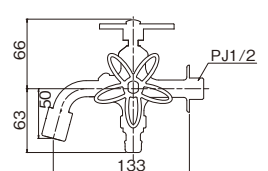

包装サイズ:155×110×75(箱)

- 材質:[本体]青銅
[ハンドル]黄銅
- 固定こま

詳細情報

錆肌

研磨

メッキ

※ 万能ホーム胴長水栓(錆肌・スミレハンドル)
BHD13-SE ¥9,200(税込¥10,120) 1/40

※ 万能ホーム胴長水栓(研磨・スミレハンドル)
BHD13-SB (限定在庫商品) 見積価格 1/40

包装サイズ:155×110×75(箱)

- 材質:[本体]青銅
[ハンドル]黄銅
- 固定こま

詳細情報

包装サイズ:155×125×105(箱)

- 材質:[本体]青銅
[ハンドル]黄銅
- 固定こま
- 「ワンタッチニップル」と「泡沫アダプター」を一つずつ付属しています。

詳細情報

※「ワンタッチニップル(P.60)」、「泡沫アダプター(P.60)」が付けられます。お好みでお選びください。