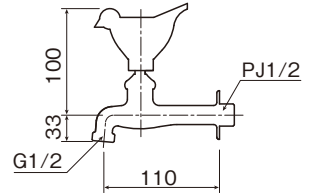

スズメ ハンドル

軽やかな「スズメ」をイメージしたハンドルです。
庭に来る愛くるしい「スズメ」をモチーフに、誰からも愛されるデザインです。

※ 胴長横水栓(スズメ)
DN13-SP
¥9,000(税込¥9,900) 1/20

※ 胴長横水栓(スズメ・メッキ)
DN13-SPM
¥10,800(税込¥11,880) 1/20

包装サイズ:160×140×50(箱)
●材質:[本体]青銅
[ハンドル]青銅
●固定こま

※ 万能ホーム胴長水栓(スズメ)
BHD13-SP
¥10,000(税込¥11,000) 1/20

※ 万能ホーム胴長水栓(スズメ・メッキ)
BHD13-SPM
¥12,200(税込¥13,420) 1/20

包装サイズ:160×140×50(箱)
●材質:[本体]青銅
[ハンドル]青銅
●固定こま

※ ニロ万能胴長水栓(スズメ)
FBD16-SP
¥14,600(税込¥16,060) 1/15

※ ニロ万能胴長水栓(スズメ・メッキ)
FBD16-SPM
¥19,600(税込¥21,560) 1/15

包装サイズ:155×145×90(箱)
●材質:[本体]青銅
[ハンドル]青銅・黄銅
●固定こま
●「ワンタッチニップル」と「泡沫アダプター」を一つずつ付属しています。

※「ワンタッチニップル(P.60)」、「泡沫アダプター(P.60)」が付けられます。お好みでお選びください。