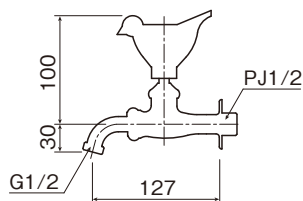

スズメ ハンドル

軽やかな「スズメ」をイメージしたハンドルです。
庭に来る愛くるしい「スズメ」をモチーフに、誰からも愛されるデザインです。

※ 胴長横水栓(スズメ)
DN13-SP
¥9,000(税込¥9,900) 1/20

※ 胴長横水栓(スズメ・メッキ)
DN13-SPM
¥10,800(税込¥11,880) 1/20

包装サイズ:160×140×50(箱)
●材質:[本体]青銅
[ハンドル]青銅
●固定こま

※ 万能ホーム胴長水栓(スズメ)
BHD13-SP
¥10,000(税込¥11,000) 1/20

※ 万能ホーム胴長水栓(スズメ・メッキ)
BHD13-SPM
¥12,200(税込¥13,420) 1/20

包装サイズ:160×140×50(箱)
●材質:[本体]青銅
[ハンドル]青銅
●固定こま

※ ニロ万能胴長水栓(スズメ)
FBD16-SP
¥14,600(税込¥16,060) 1/15

※ ニロ万能胴長水栓(スズメ・メッキ)
FBD16-SPM
¥19,600(税込¥21,560) 1/15

包装サイズ:155×145×90(箱)
●材質:[本体]青銅
[ハンドル]青銅・黄銅
●固定こま
●「ワンタッチニップル」と「泡沫アダプター」を一つずつ付属しています。

※「ワンタッチニップル(P.60)」、「泡沫アダプター(P.60)」が付けられます。お好みでお選びください。