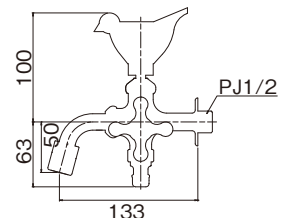

スズメ ハンドル

軽やかな「スズメ」をイメージしたハンドルです。
庭に来る愛くるしい「スズメ」をモチーフに、誰からも愛されるデザインです。

※ 胴長横水栓(スズメ)
DN13-SP
¥9,000(税込¥9,900) 1/20

※ 胴長横水栓(スズメ・メッキ)
DN13-SPM
¥10,800(税込¥11,880) 1/20

包装サイズ:160×140×50(箱)
●材質:[本体]青銅
[ハンドル]青銅
●固定こま

※ 万能ホーム胴長水栓(スズメ)
BHD13-SP
¥10,000(税込¥11,000) 1/20

※ 万能ホーム胴長水栓(スズメ・メッキ)
BHD13-SPM
¥12,200(税込¥13,420) 1/20

包装サイズ:160×140×50(箱)
●材質:[本体]青銅
[ハンドル]青銅
●固定こま

※ ニロ万能胴長水栓(スズメ)
FBD16-SP
¥14,600(税込¥16,060) 1/15

※ ニロ万能胴長水栓(スズメ・メッキ)
FBD16-SPM
¥19,600(税込¥21,560) 1/15

包装サイズ:155×145×90(箱)
●材質:[本体]青銅
[ハンドル]青銅・黄銅
●固定こま
●「ワンタッチニップル」と「泡沫アダプター」を一つずつ付属しています。

※「ワンタッチニップル(P.60)」、「泡沫アダプター(P.60)」が付けられます。お好みでお選びください。